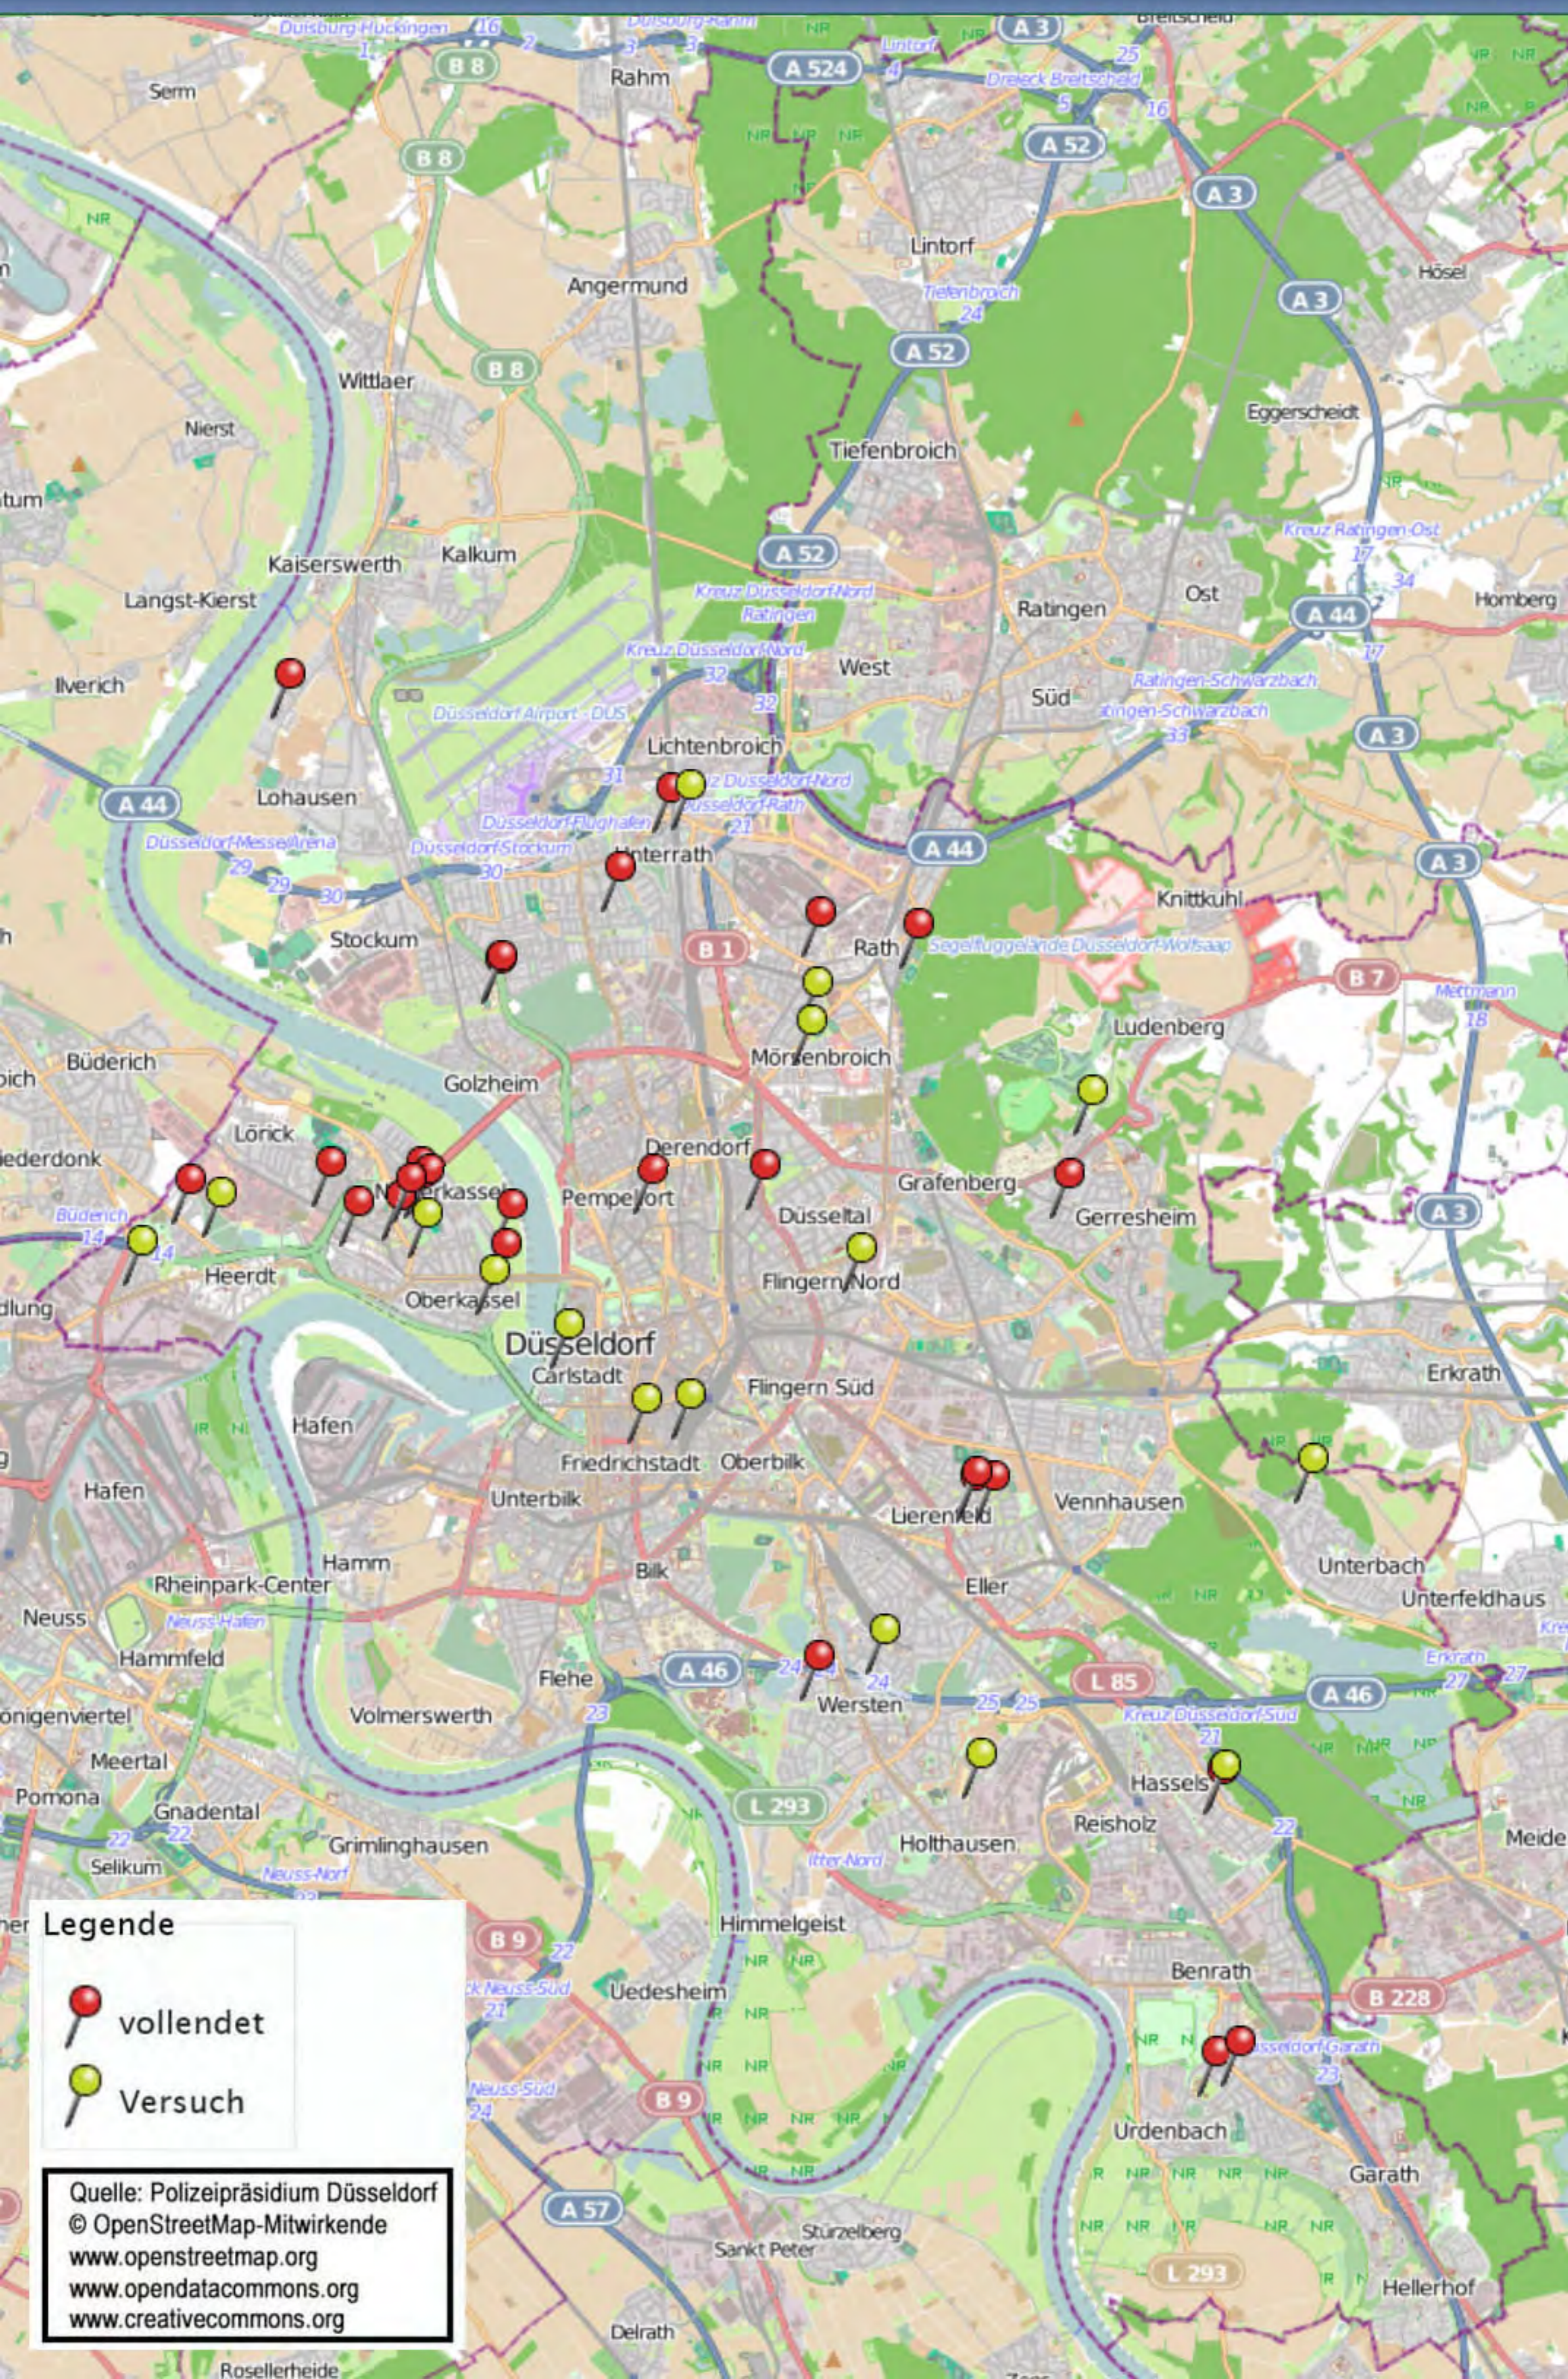

# Wohnungseinbruchradsar Düsseldorf vom 29.10.2018 bis zum 05.11.2018

## Legende

-  vollendet
-  Versuch

Quelle: Polizeipräsidium Düsseldorf  
© OpenStreetMap-Mitwirkende  
[www.openstreetmap.org](http://www.openstreetmap.org)  
[www.opendatacommons.org](http://www.opendatacommons.org)  
[www.creativecommons.org](http://www.creativecommons.org)