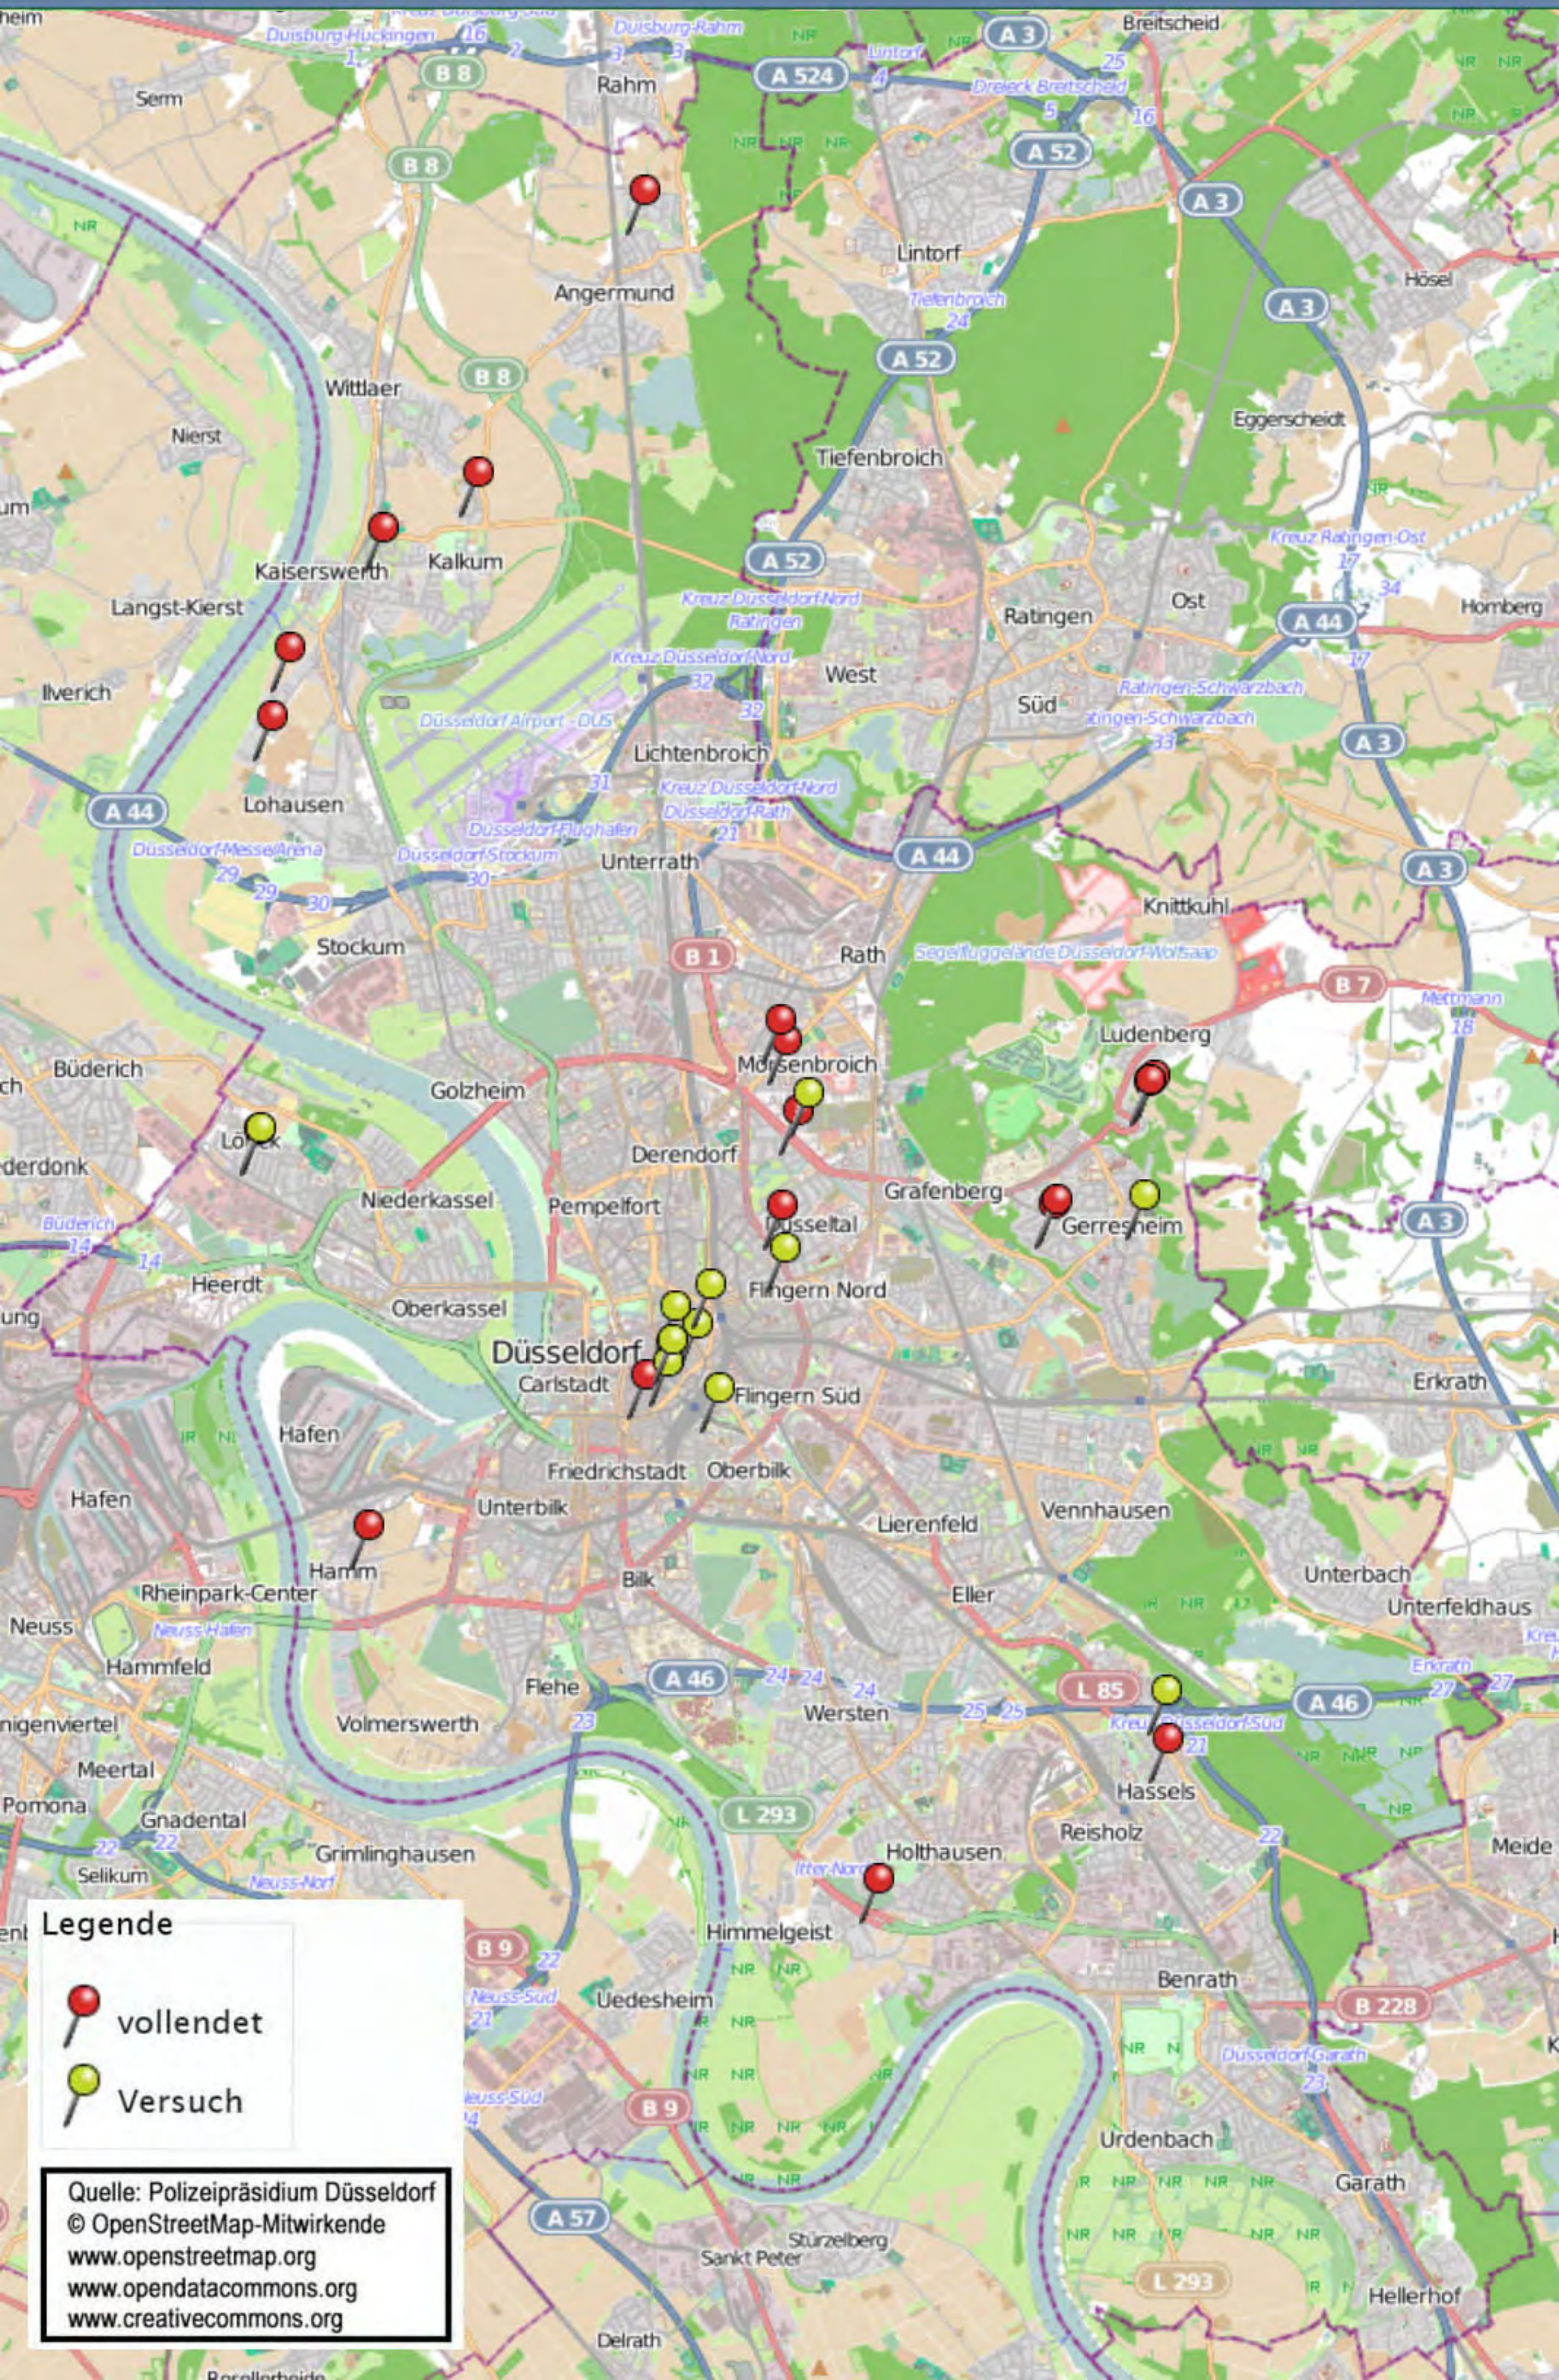

Wohnungseinbruchradar Düsseldorf vom 19.11.2018 bis zum 26.11.2018

Legende

-  vollendet
-  Versuch

Quelle: Polizeipräsidium Düsseldorf
© OpenStreetMap-Mitwirkende
www.openstreetmap.org
www.opendatacommons.org
www.creativecommons.org