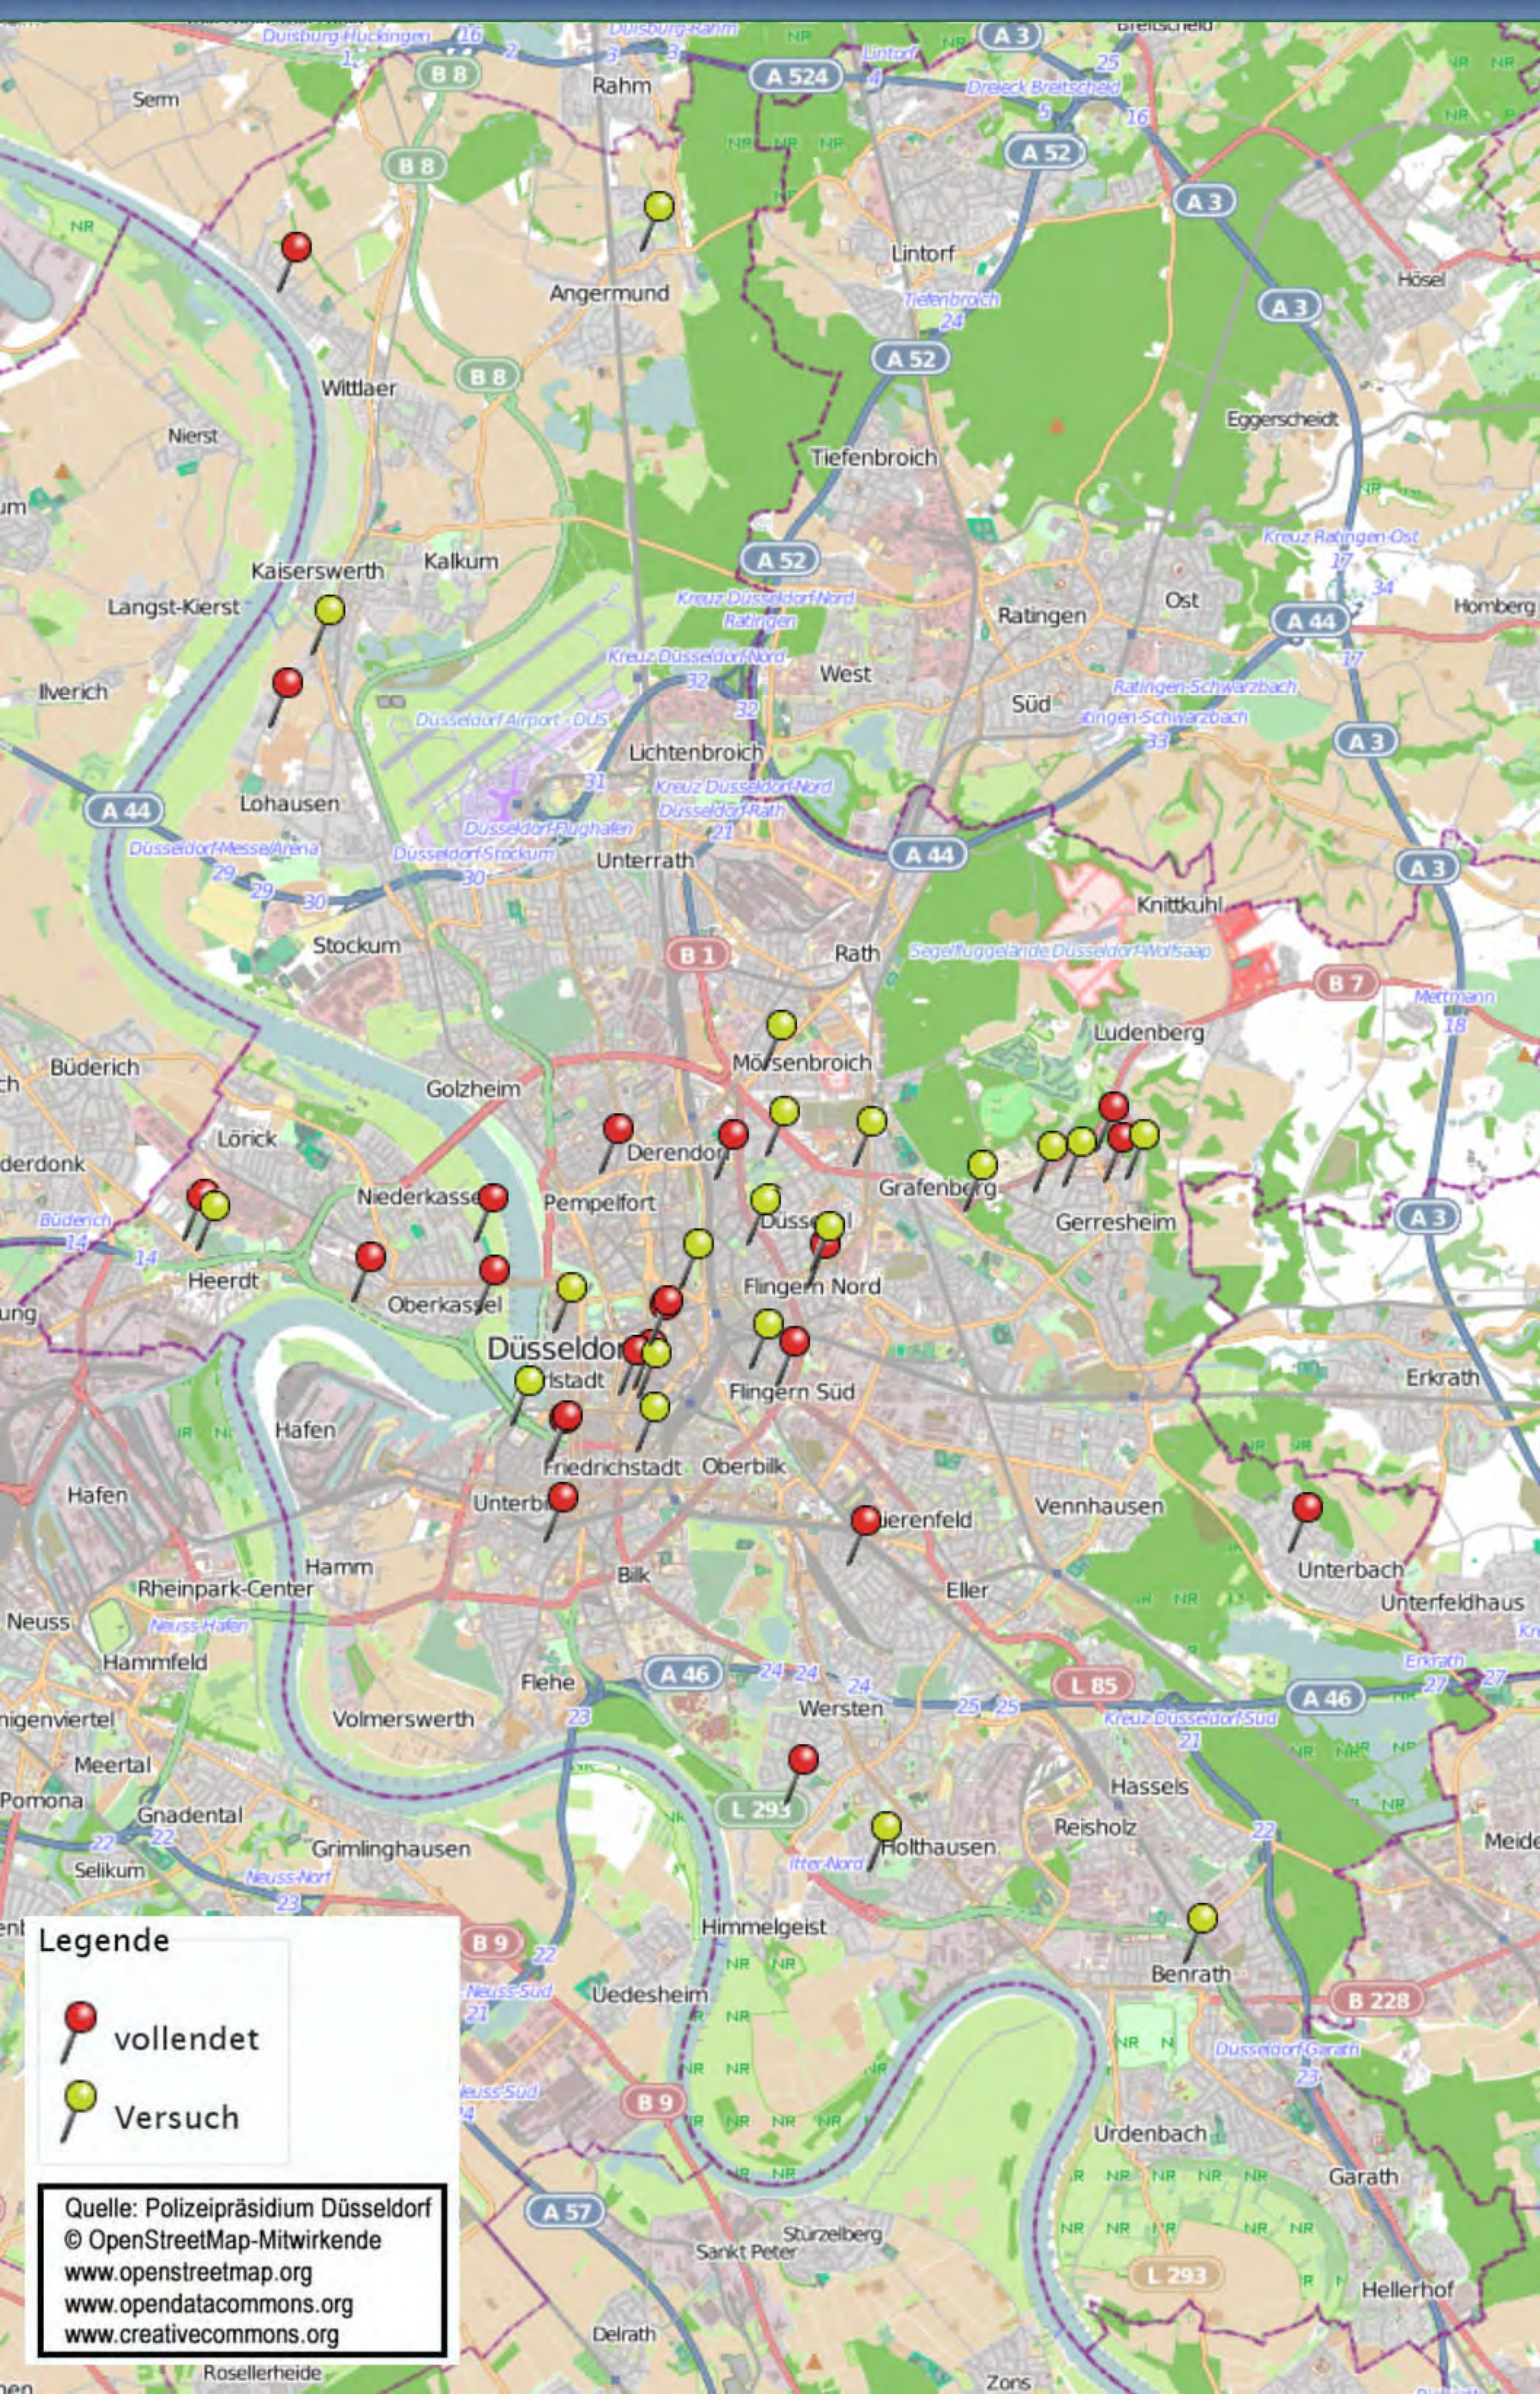

Wohnungseinbruchradar Düsseldorf vom 10.12.2018 bis zum 17.12.2018

Legende

-  vollendet
-  Versuch

Quelle: Polizeipräsidium Düsseldorf
© OpenStreetMap-Mitwirkende
www.openstreetmap.org
www.opendatacommons.org
www.creativecommons.org