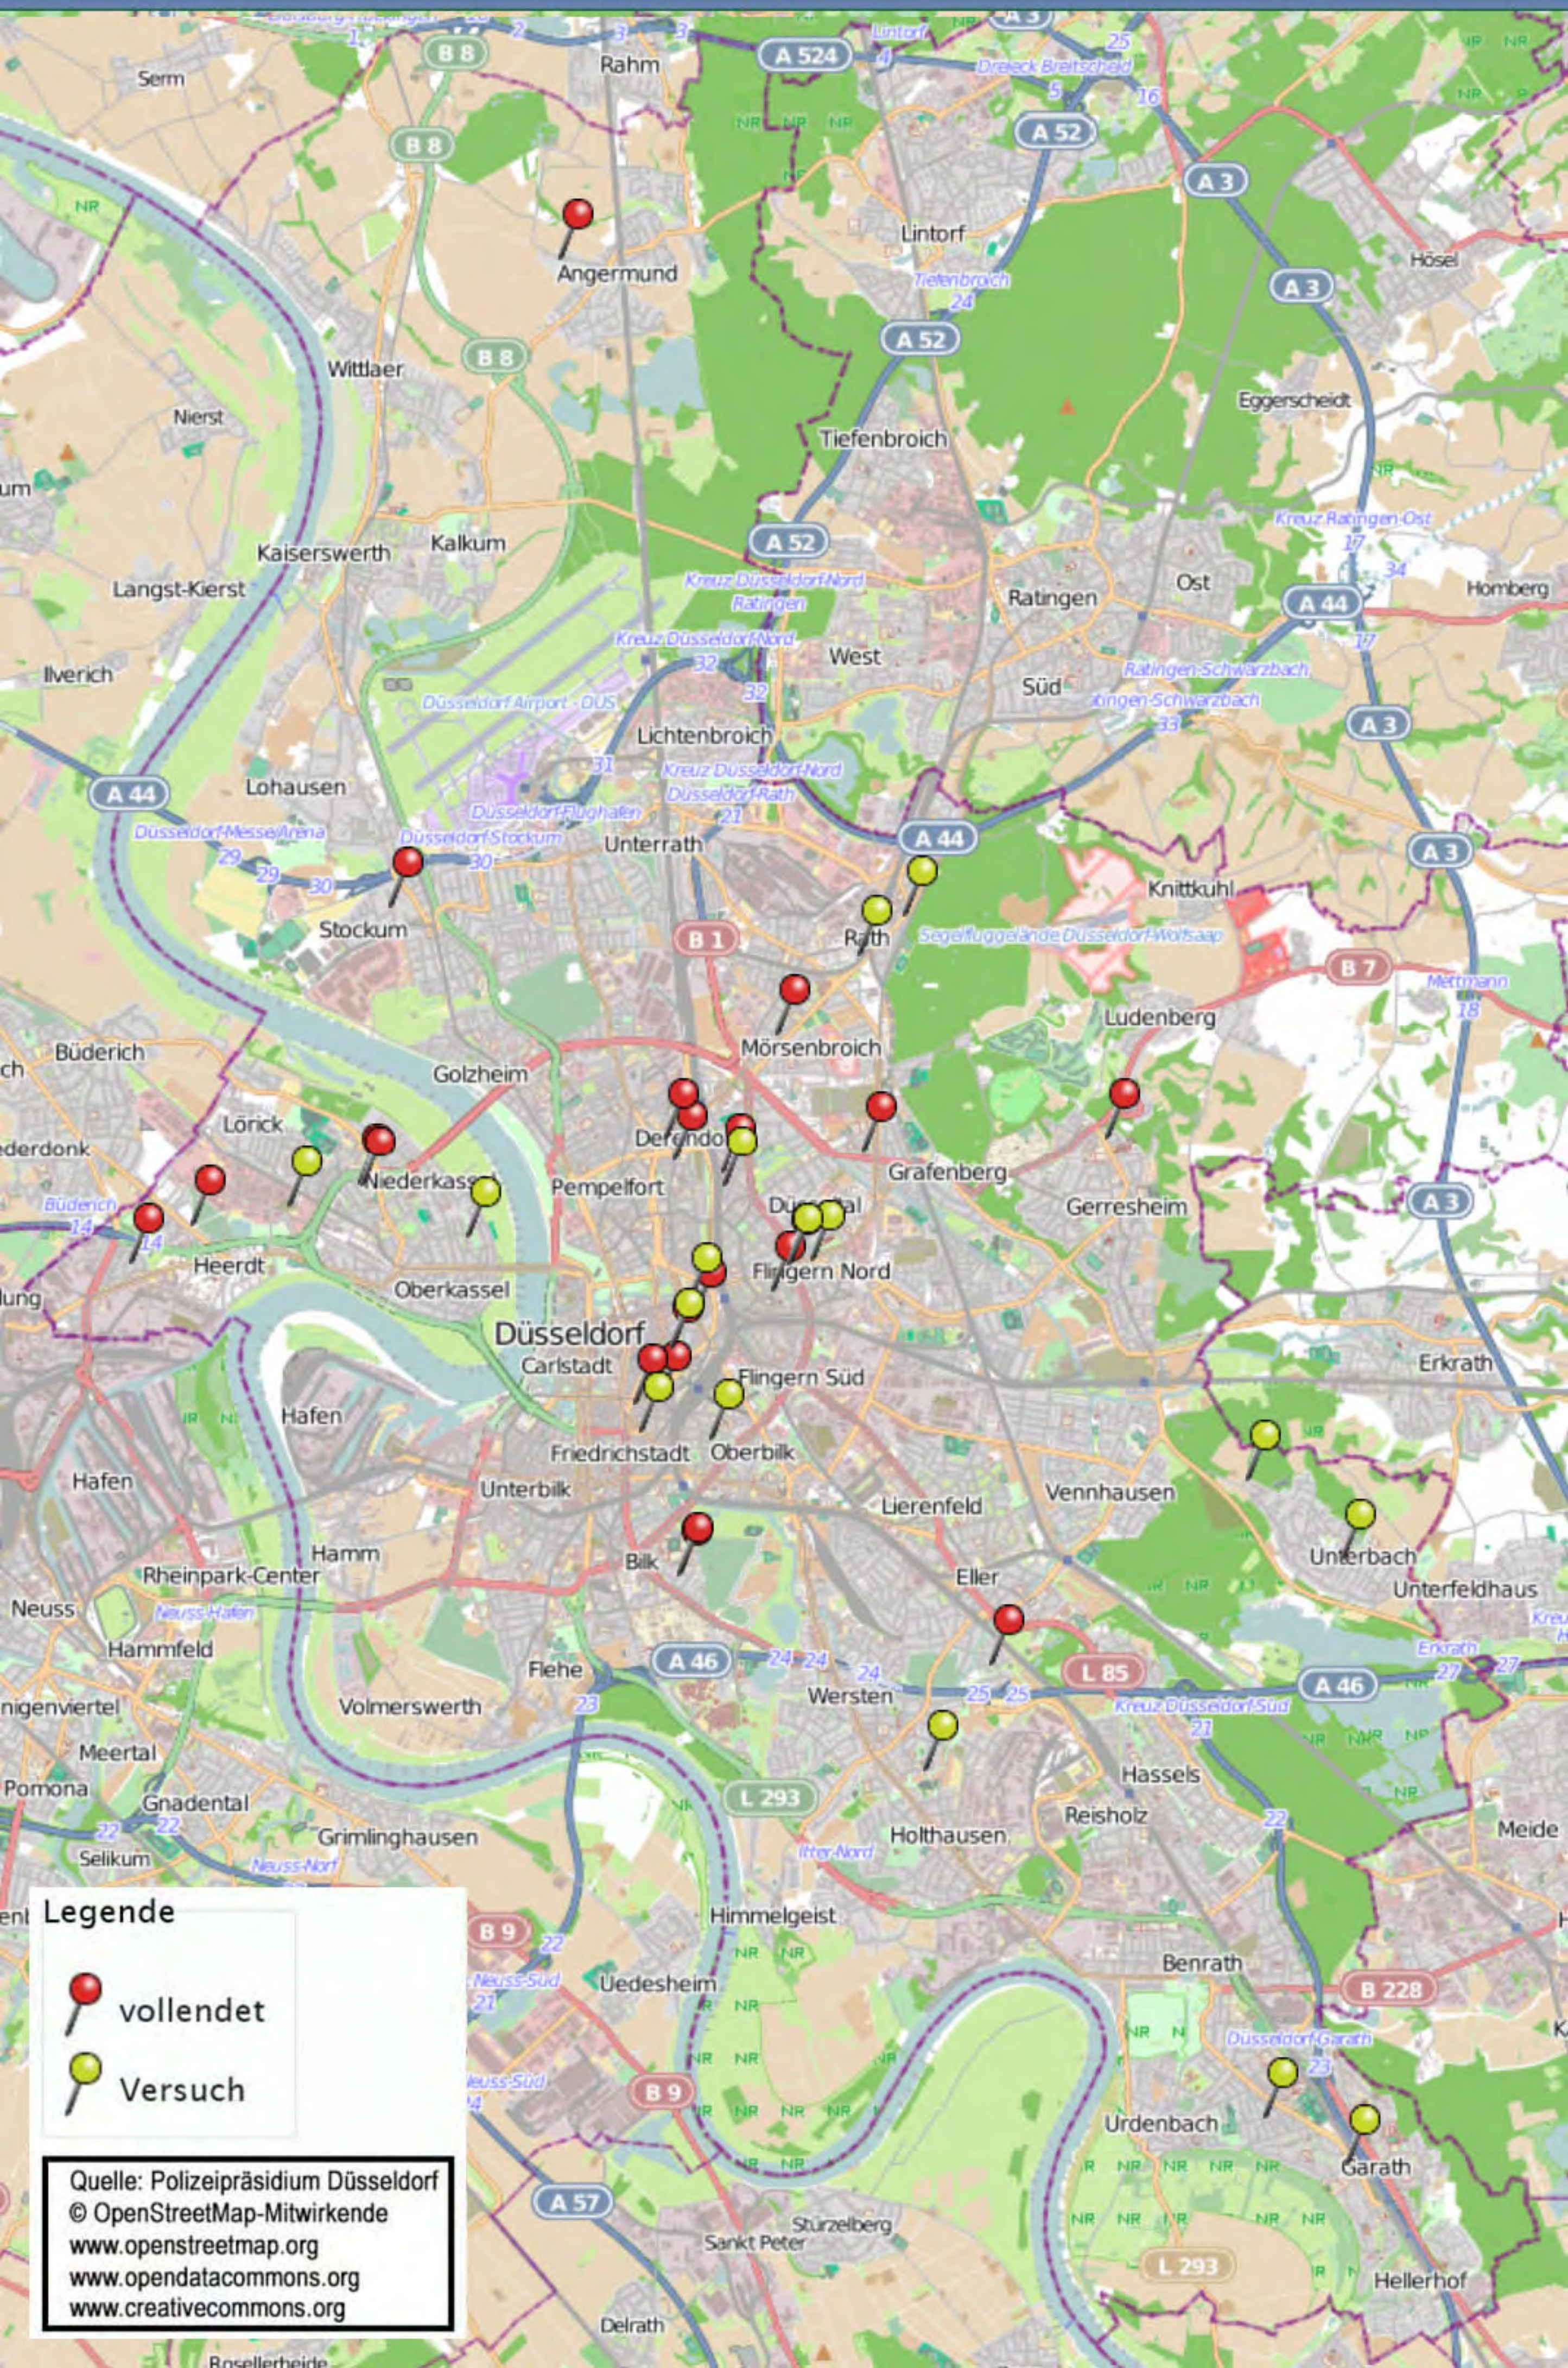

Wohnungseinbruchradar Düsseldorf vom 03.12.2018 bis zum 10.12.2018

Legende

-  vollendet
-  Versuch

Quelle: Polizeipräsidium Düsseldorf
© OpenStreetMap-Mitwirkende
www.openstreetmap.org
www.opendatacommons.org
www.creativecommons.org