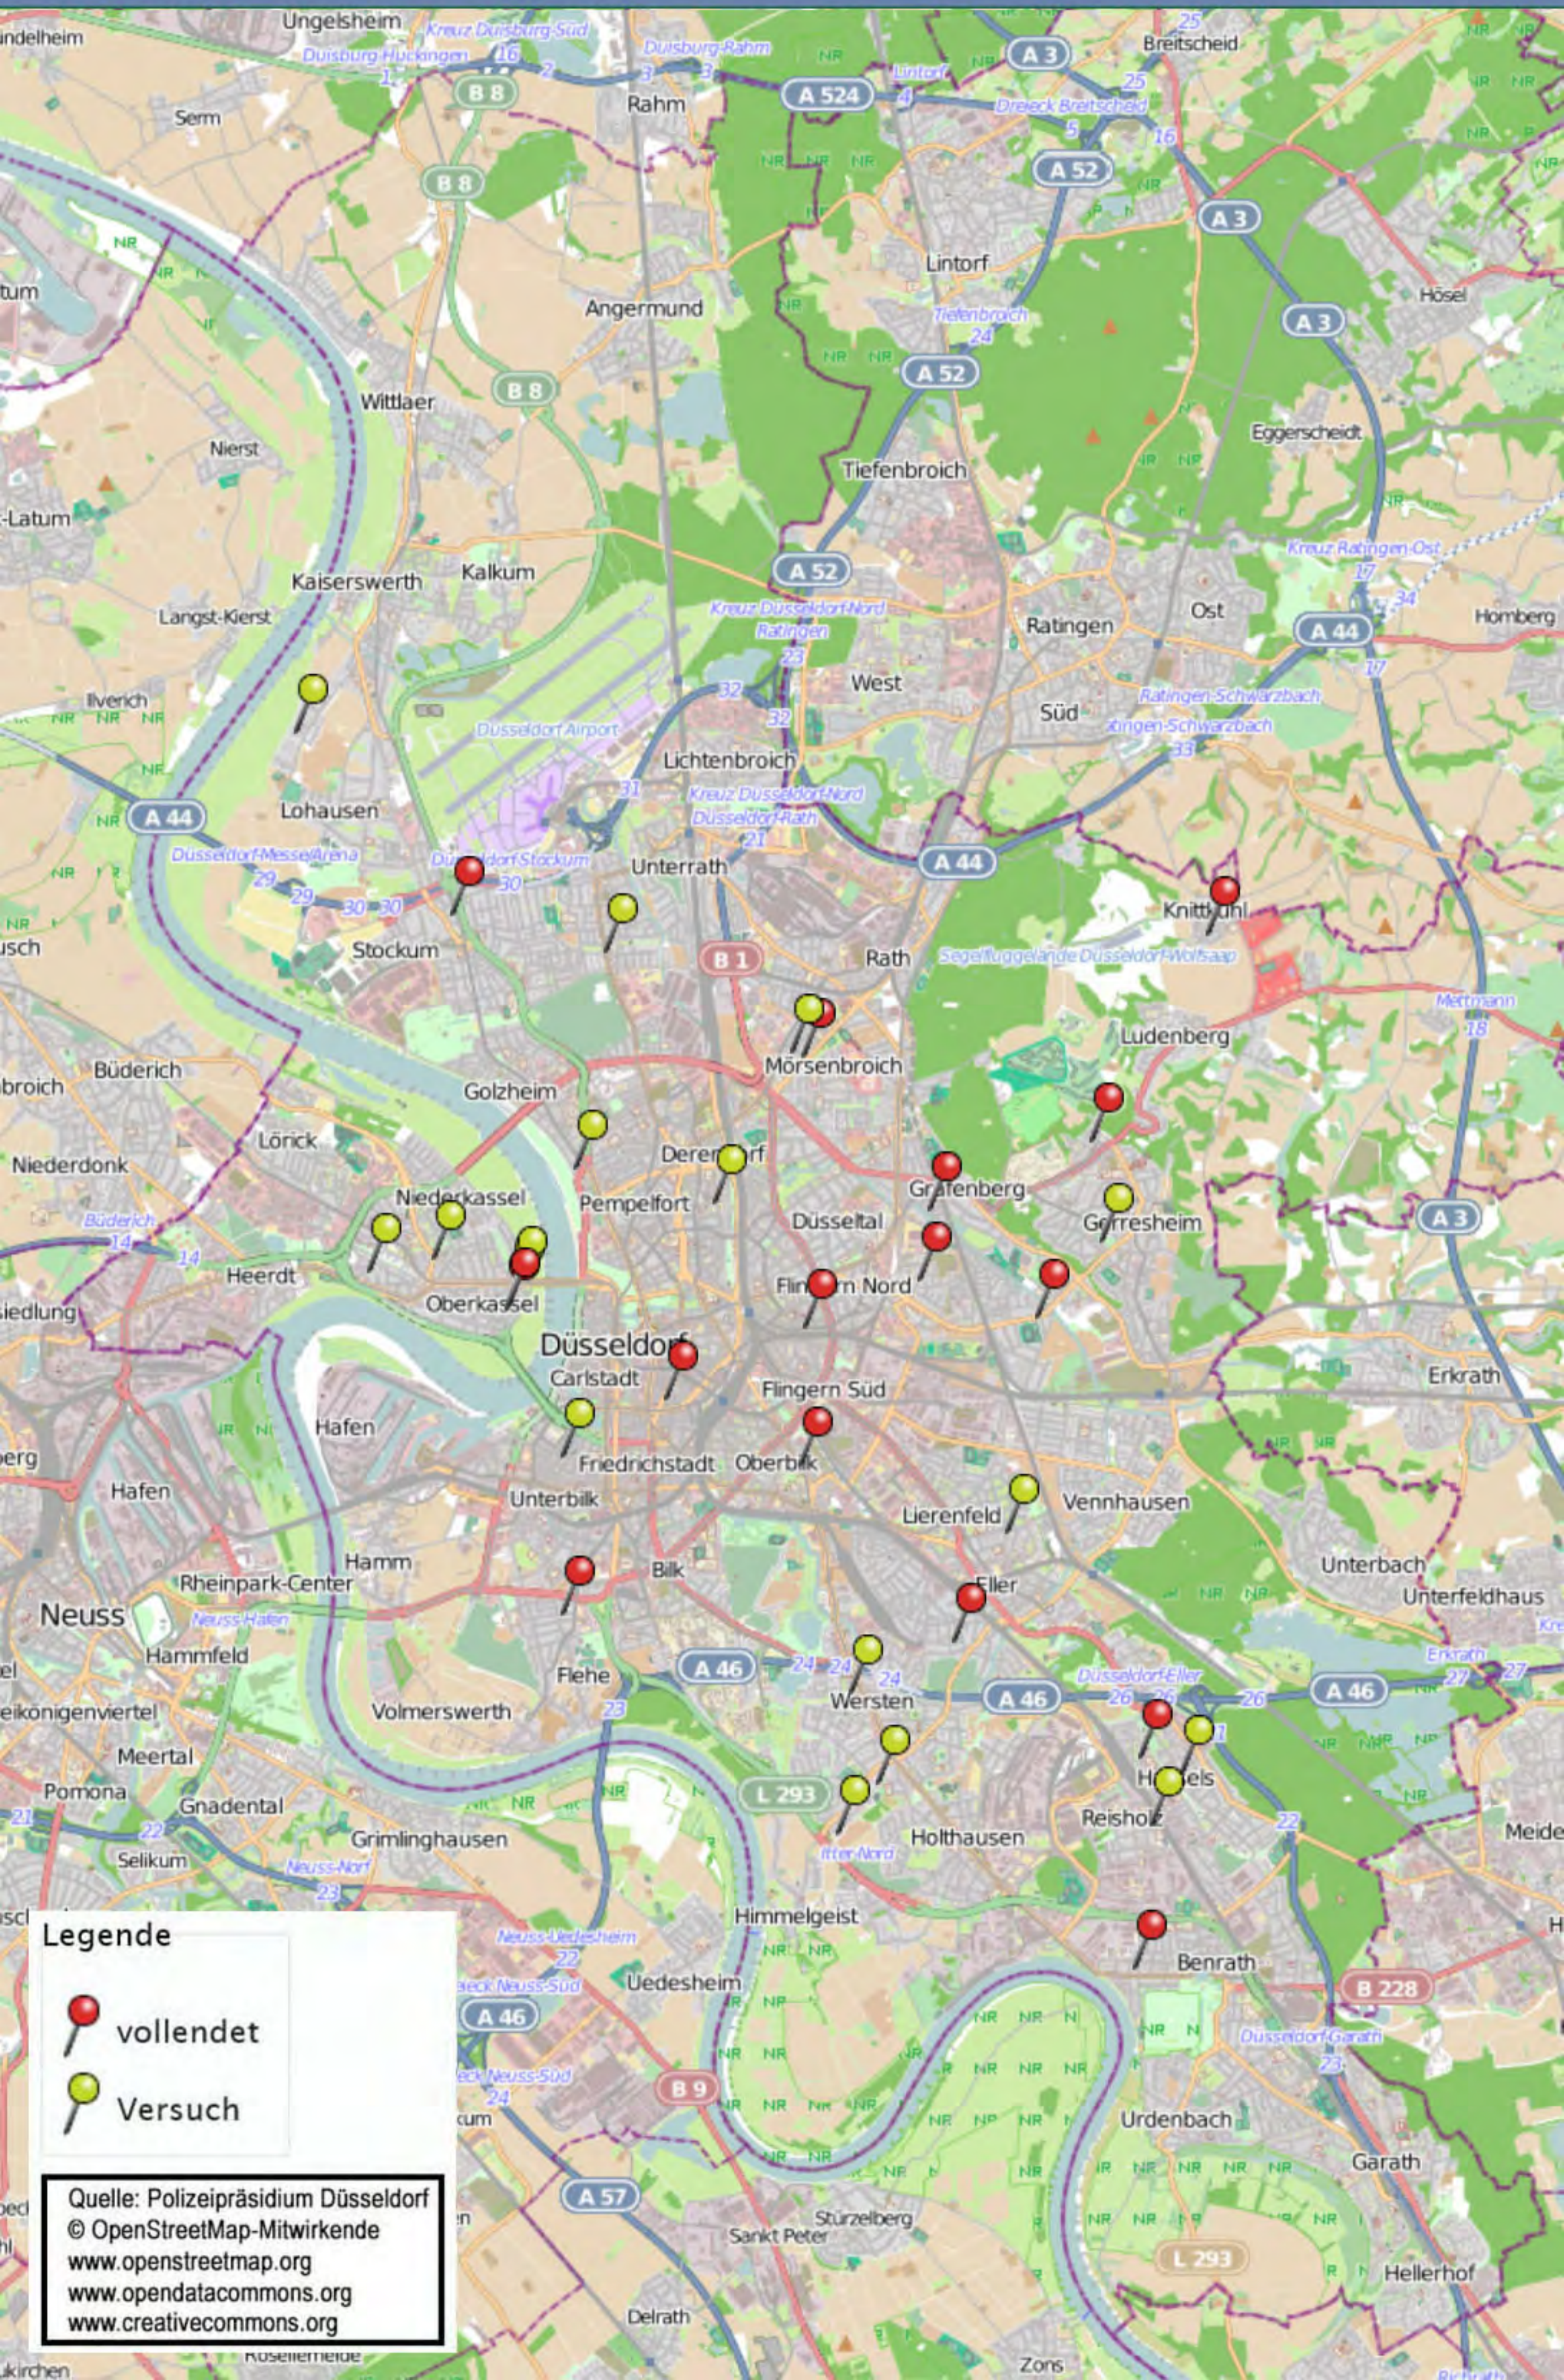

Wohnungseinbruchradar Düsseldorf vom 07.01.2019 bis zum 13.01.2019

Legende

-  vollendet
-  Versuch

Quelle: Polizeipräsidium Düsseldorf
© OpenStreetMap-Mitwirkende
www.openstreetmap.org
www.opendatacommons.org
www.creativecommons.org