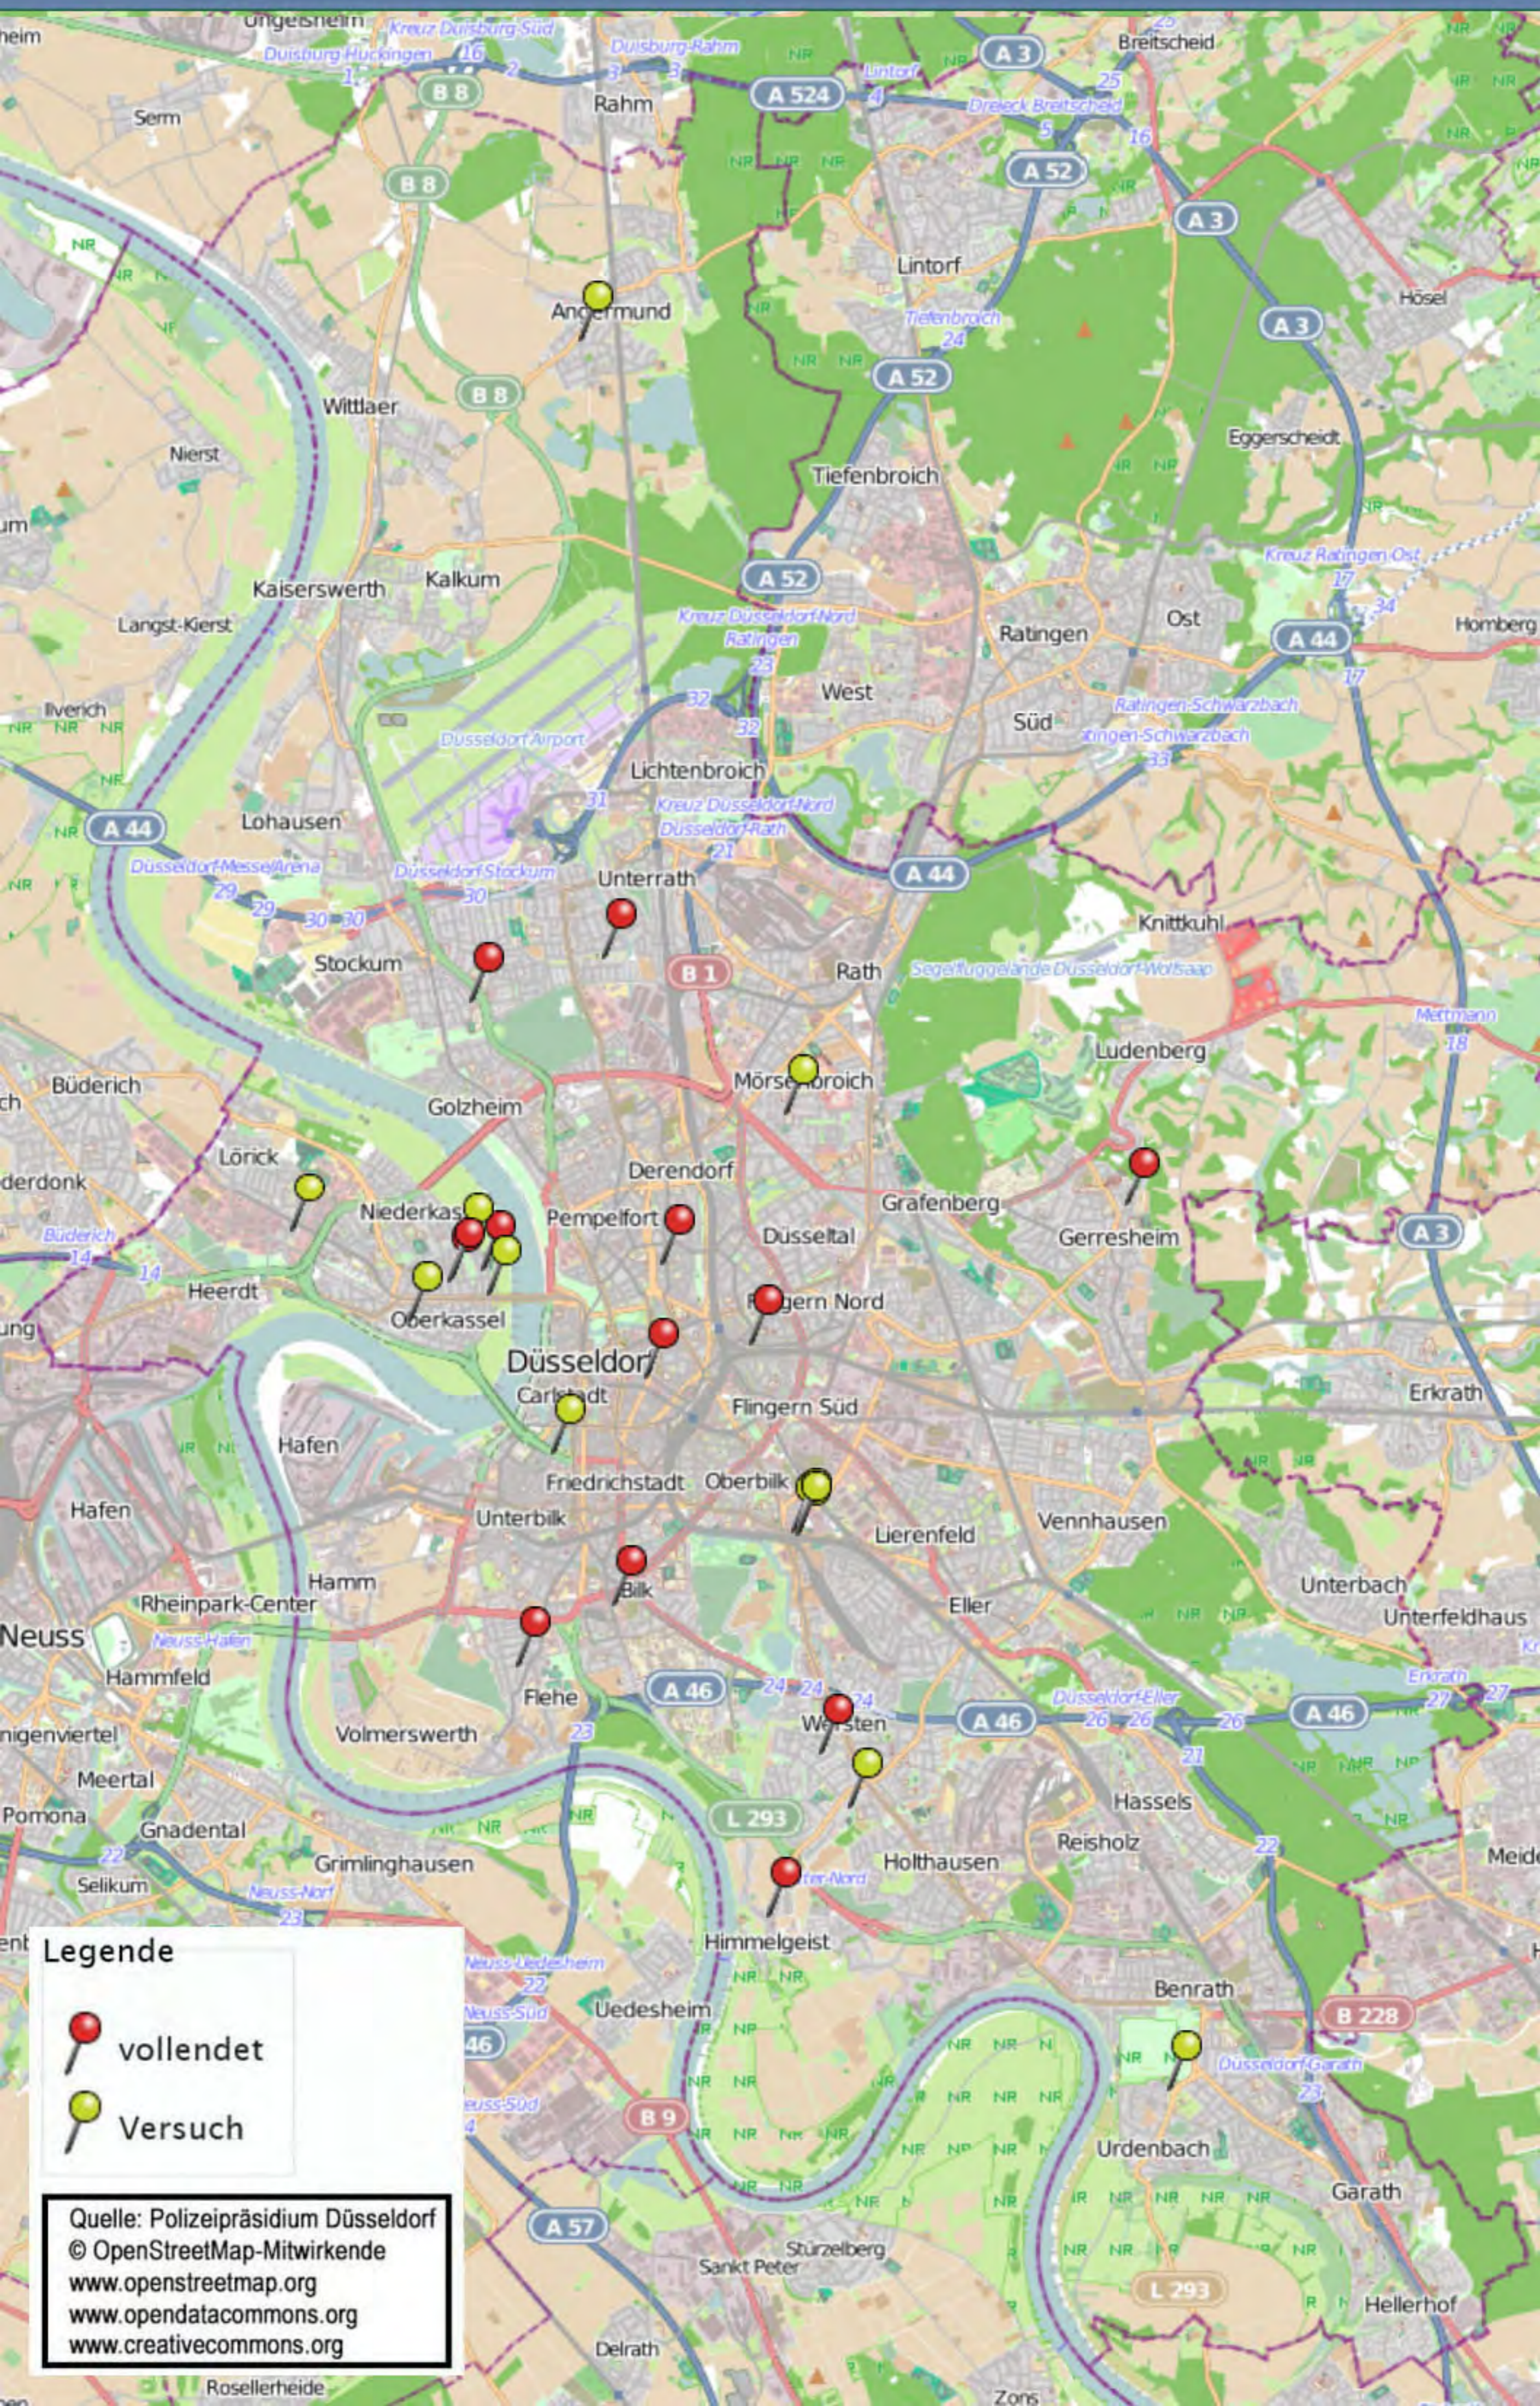

Wohnungseinbruchradar Düsseldorf vom 18.02.2019 bis zum 25.02.2019

Legende

-  vollendet
-  Versuch

Quelle: Polizeipräsidium Düsseldorf
© OpenStreetMap-Mitwirkende
www.openstreetmap.org
www.opendatacommons.org
www.creativecommons.org