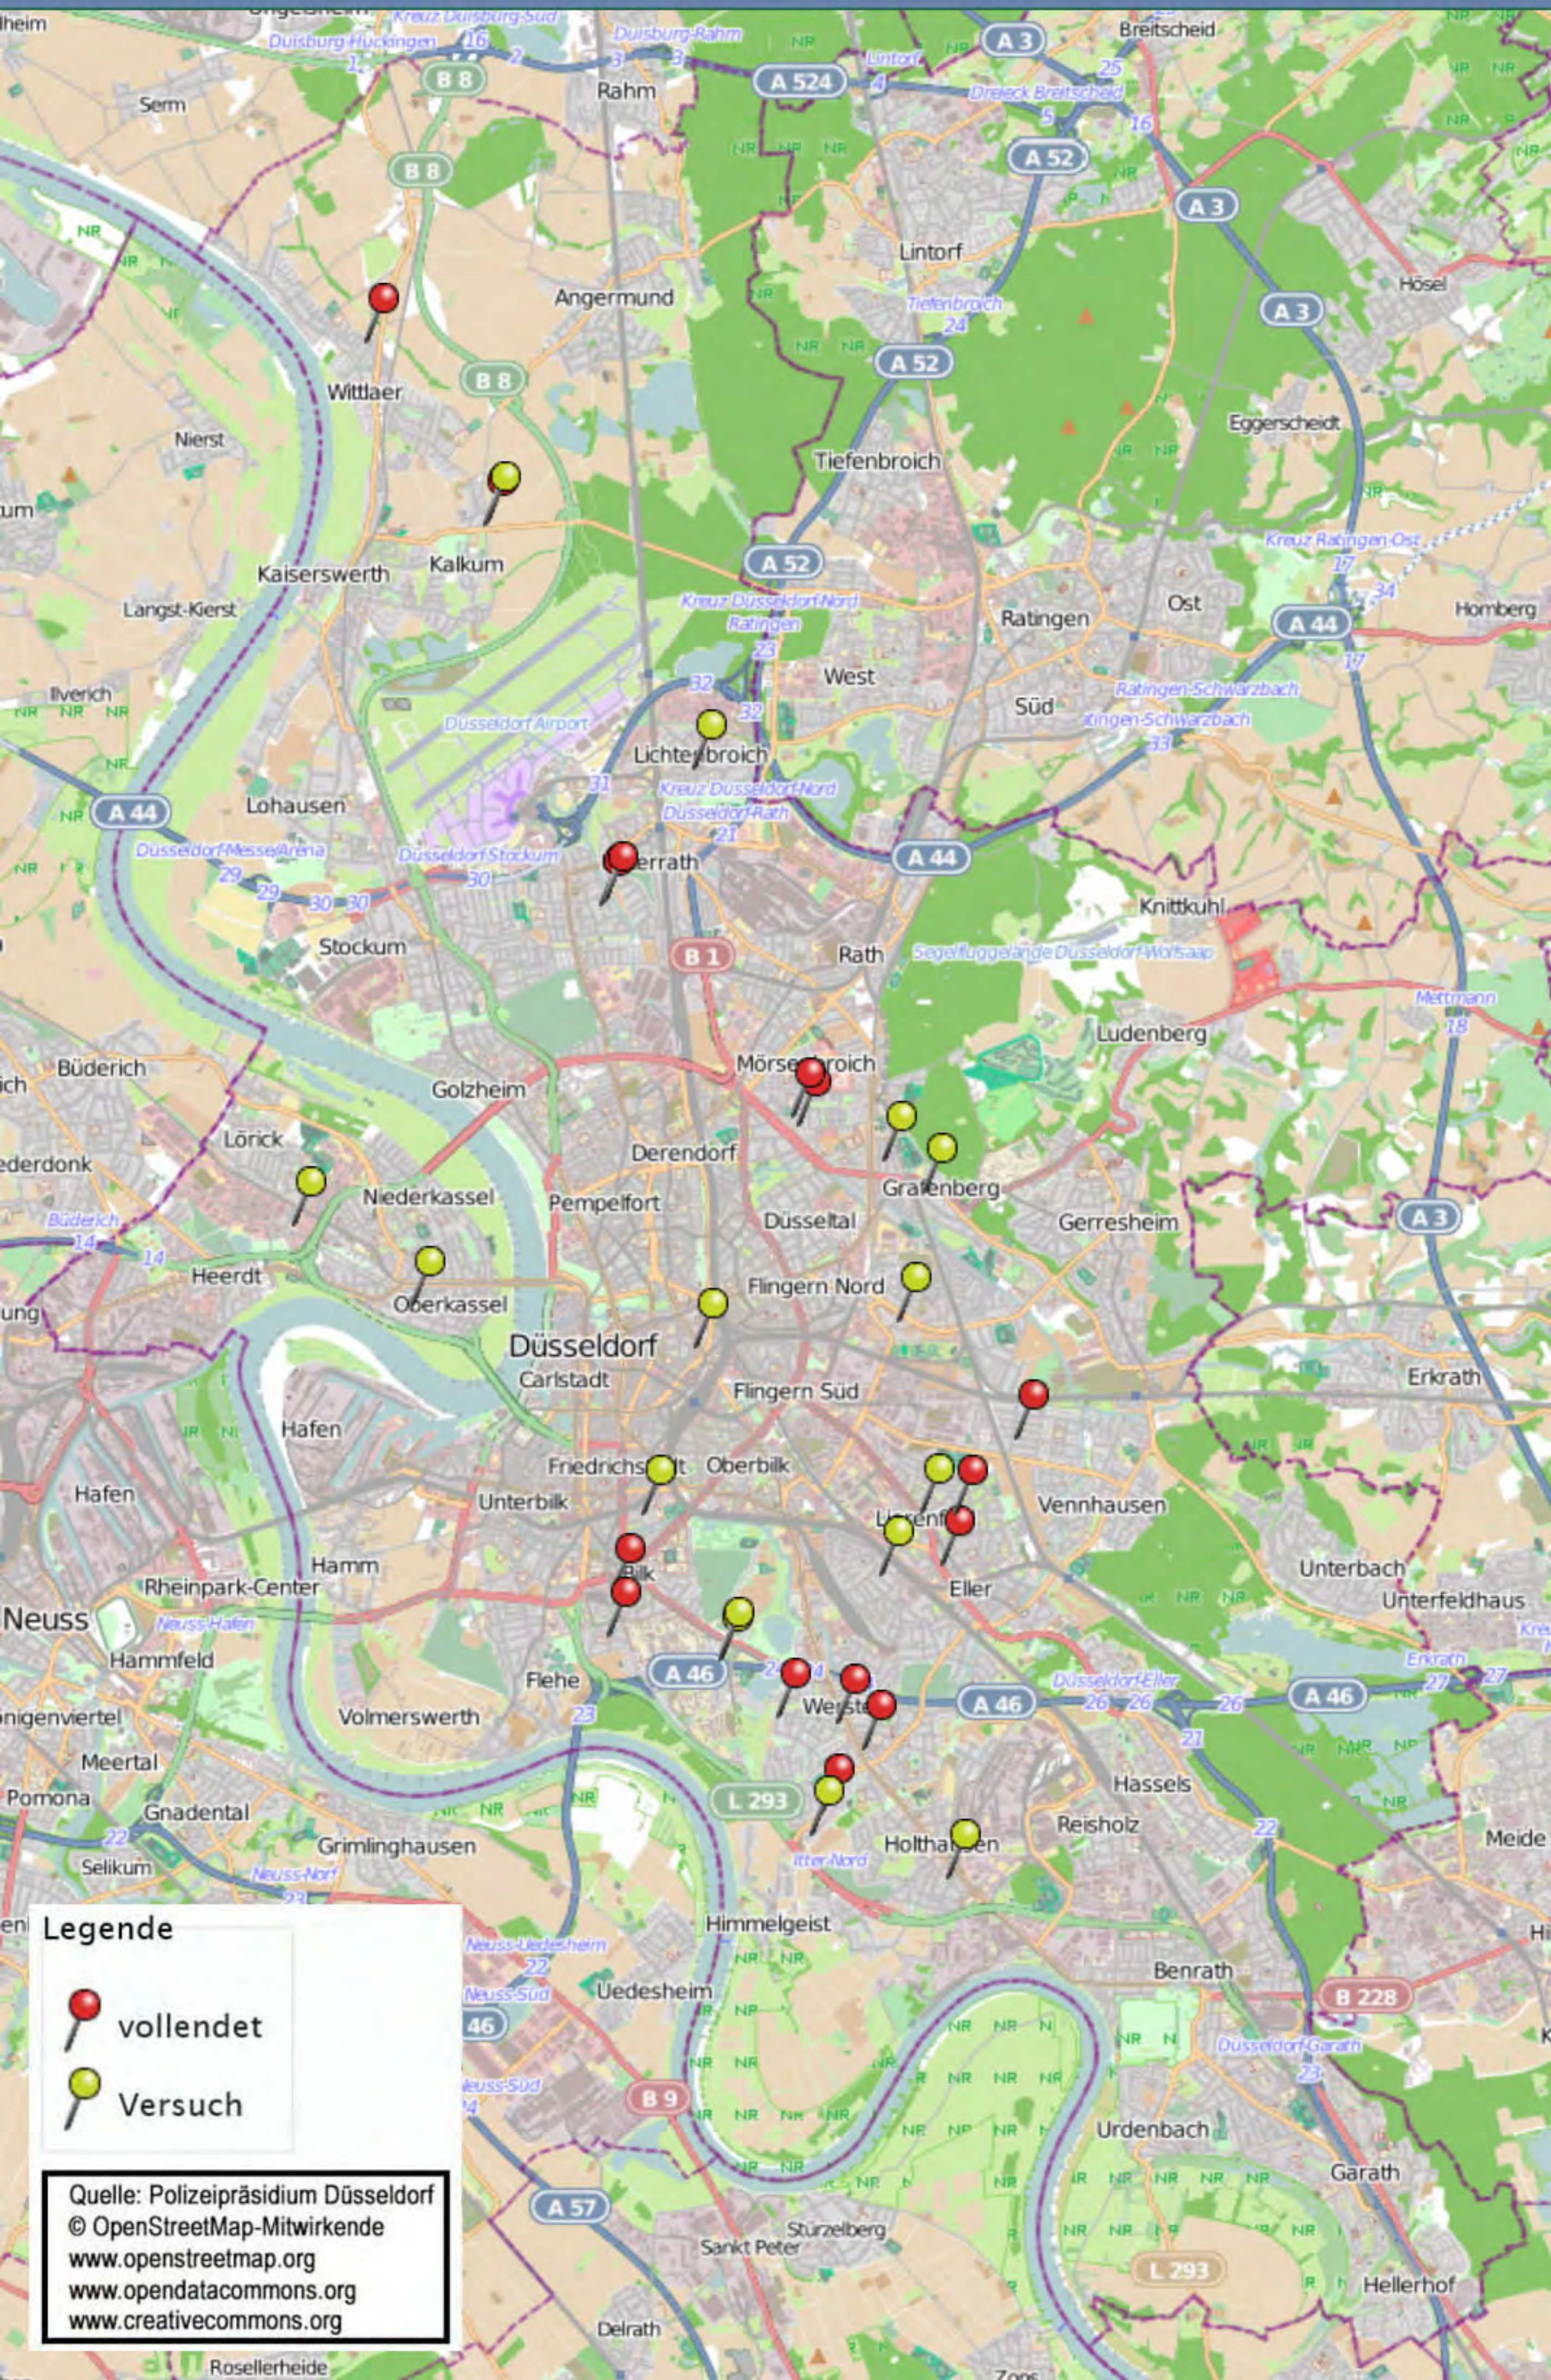

Wohnungseinbruchradar Düsseldorf vom 25.02.2019 bis zum 03.03.2019

Legende

-  vollendet
-  Versuch

Quelle: Polizeipräsidium Düsseldorf
© OpenStreetMap-Mitwirkende
www.openstreetmap.org
www.opendatacommons.org
www.creativecommons.org