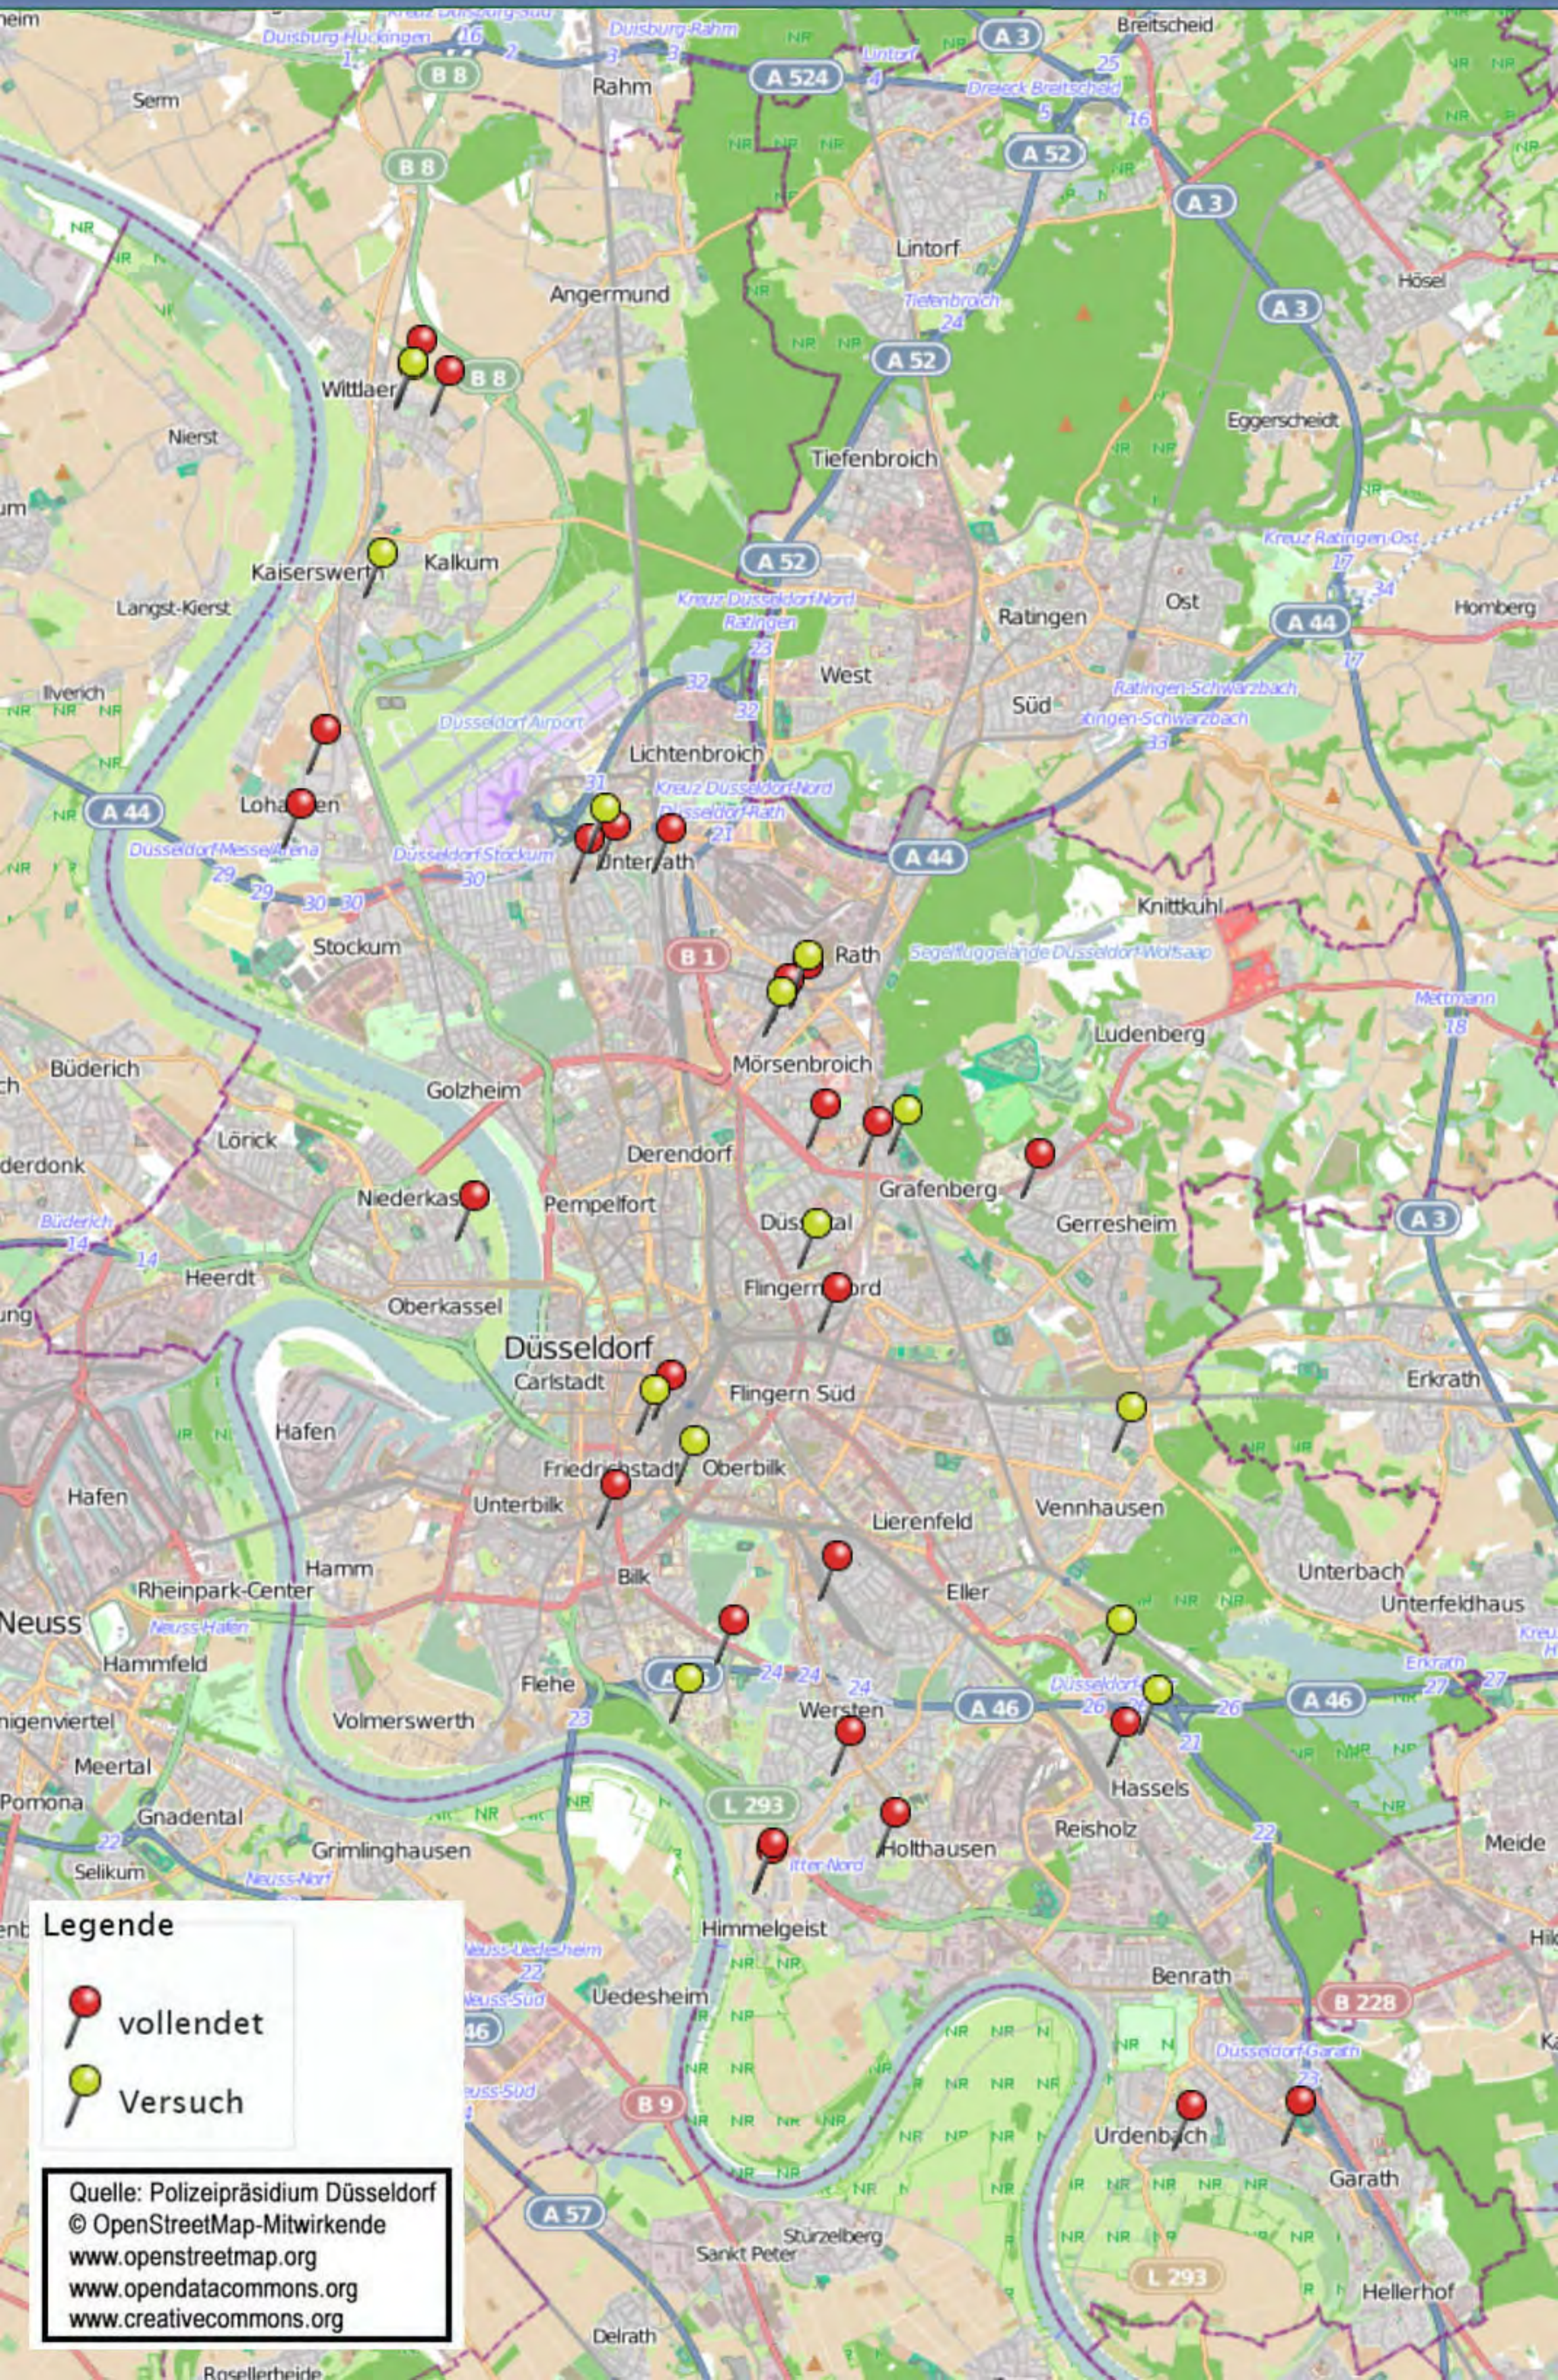

Wohnungseinbruchradar Düsseldorf vom 04.03.2019 bis zum 10.03.2019

Legende

-  vollendet
-  Versuch

Quelle: Polizeipräsidium Düsseldorf
© OpenStreetMap-Mitwirkende
www.openstreetmap.org
www.opendatacommons.org
www.creativecommons.org