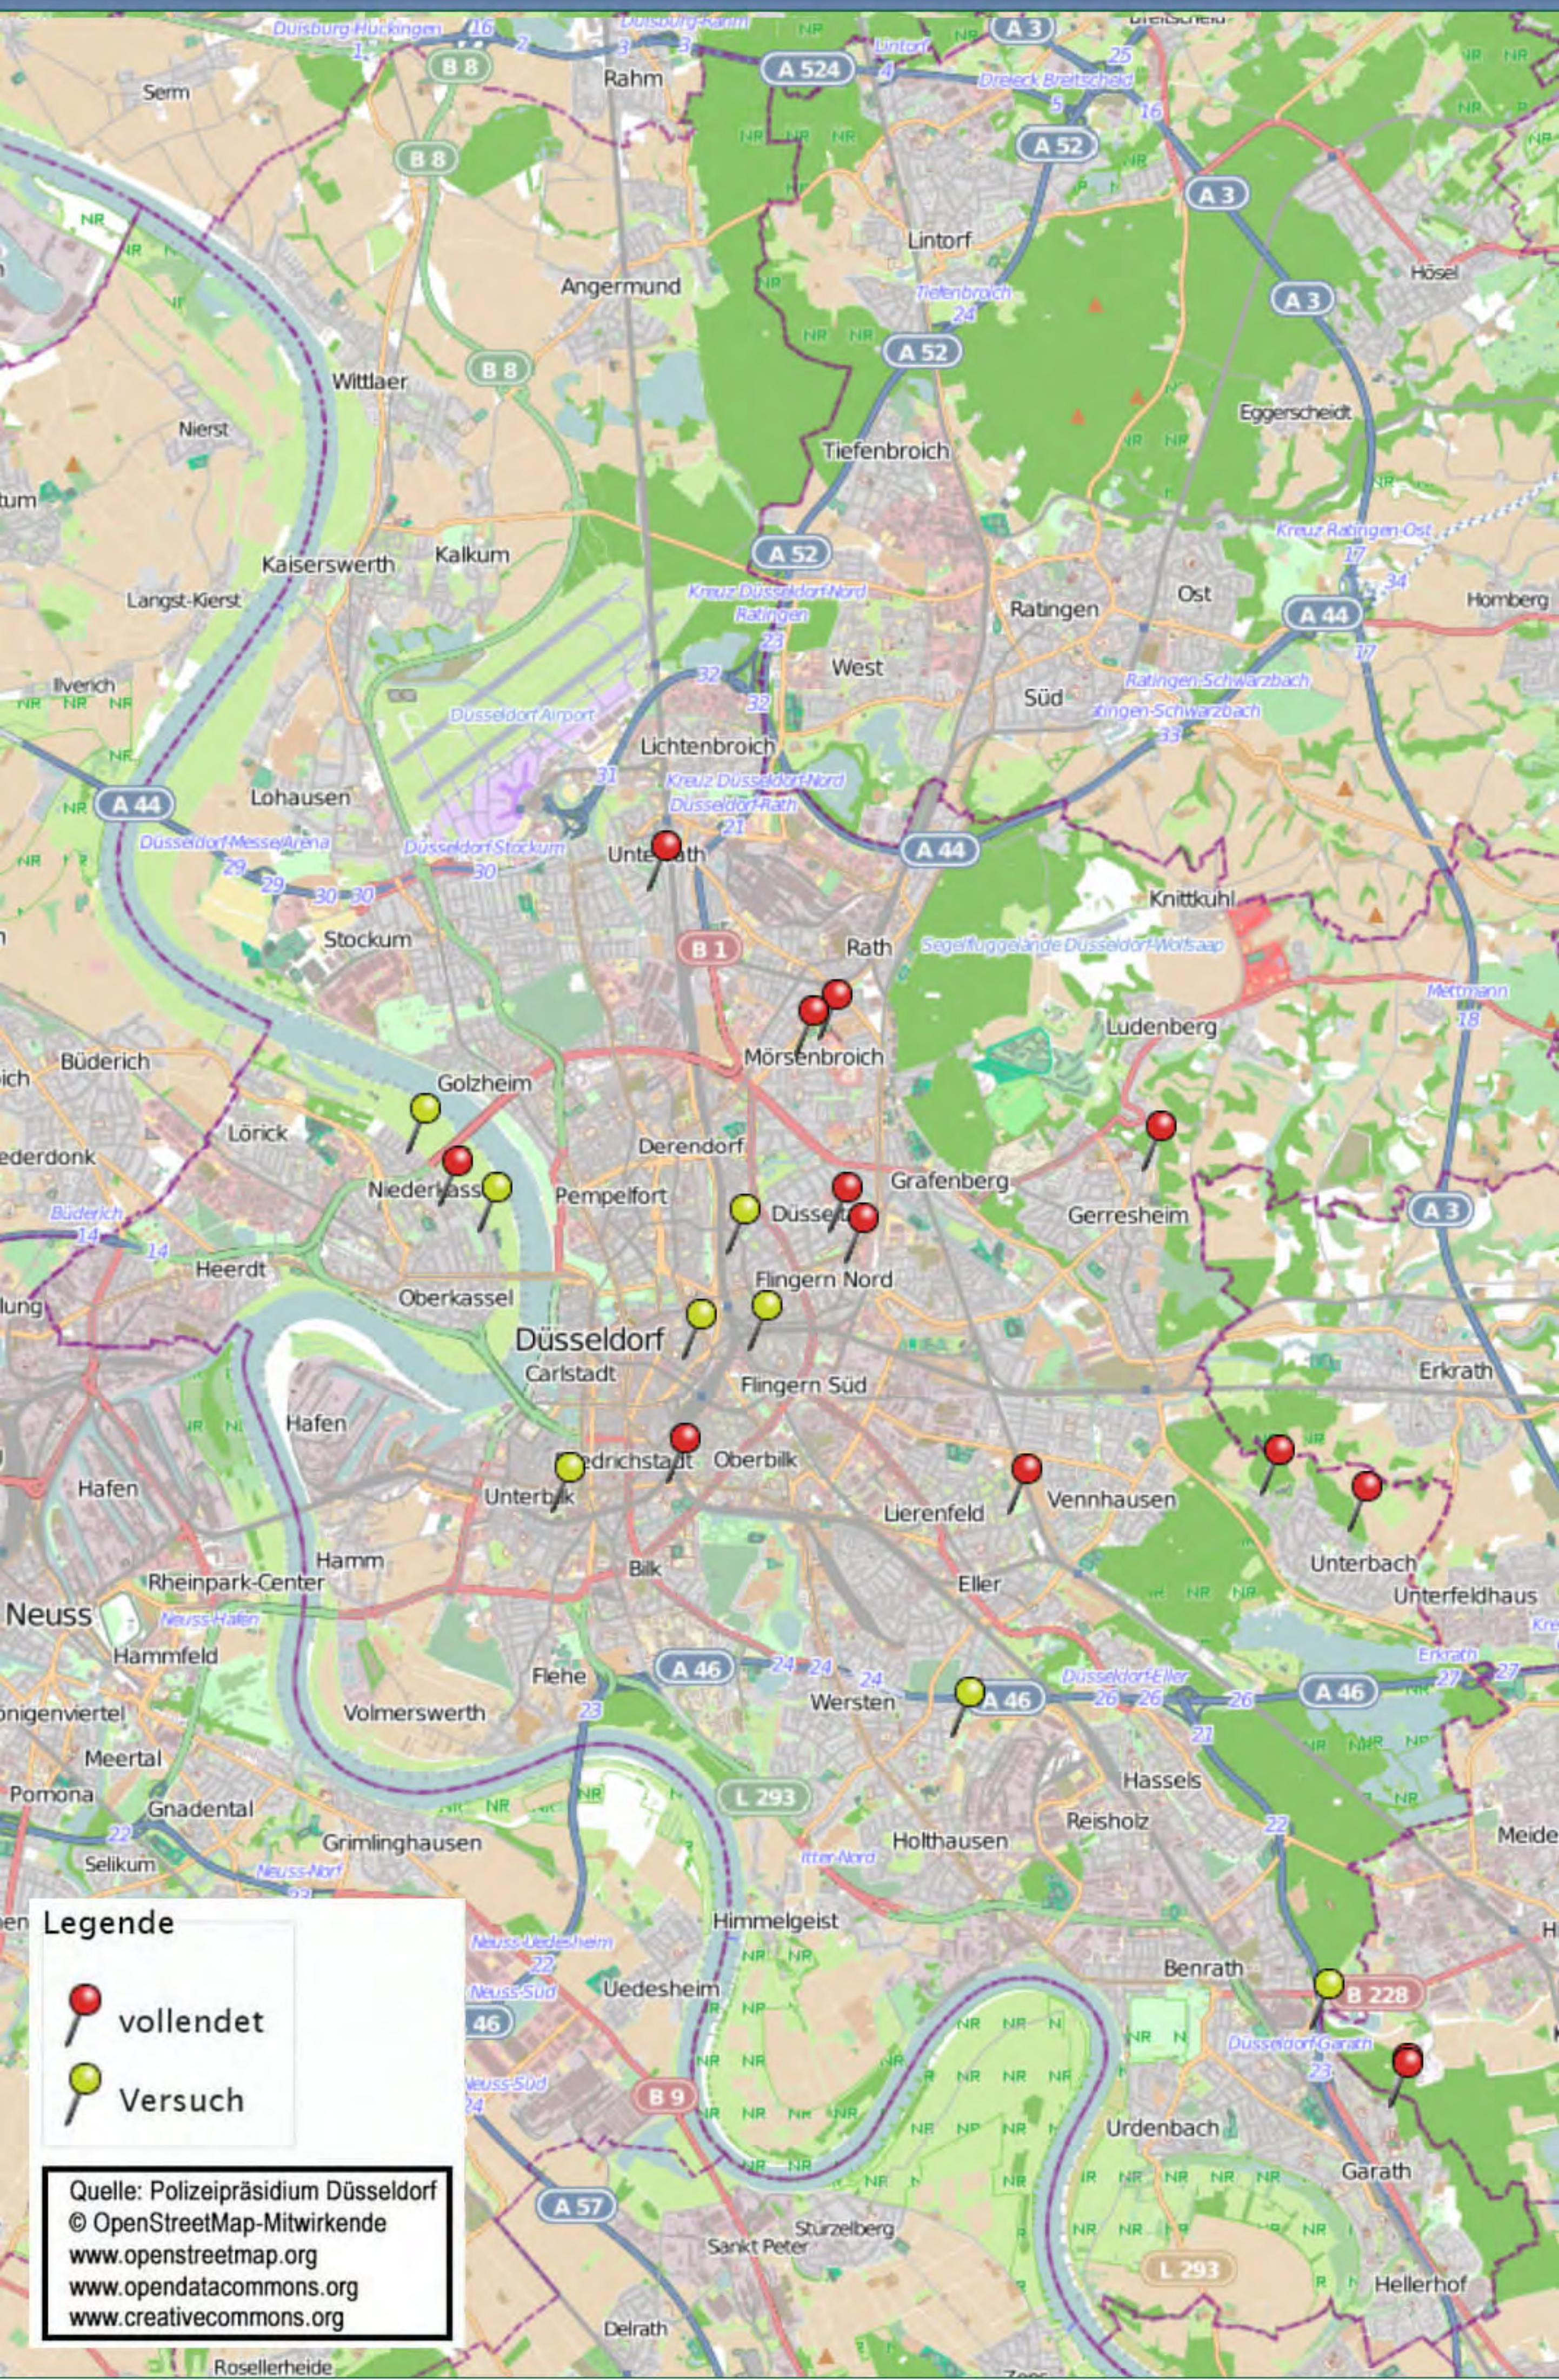

Wohnungseinbruchradar Düsseldorf vom 11.03.2019 bis zum 18.03.2019

Legende

-  vollendet
-  Versuch

Quelle: Polizeipräsidium Düsseldorf
© OpenStreetMap-Mitwirkende
www.openstreetmap.org
www.opendatacommons.org
www.creativecommons.org