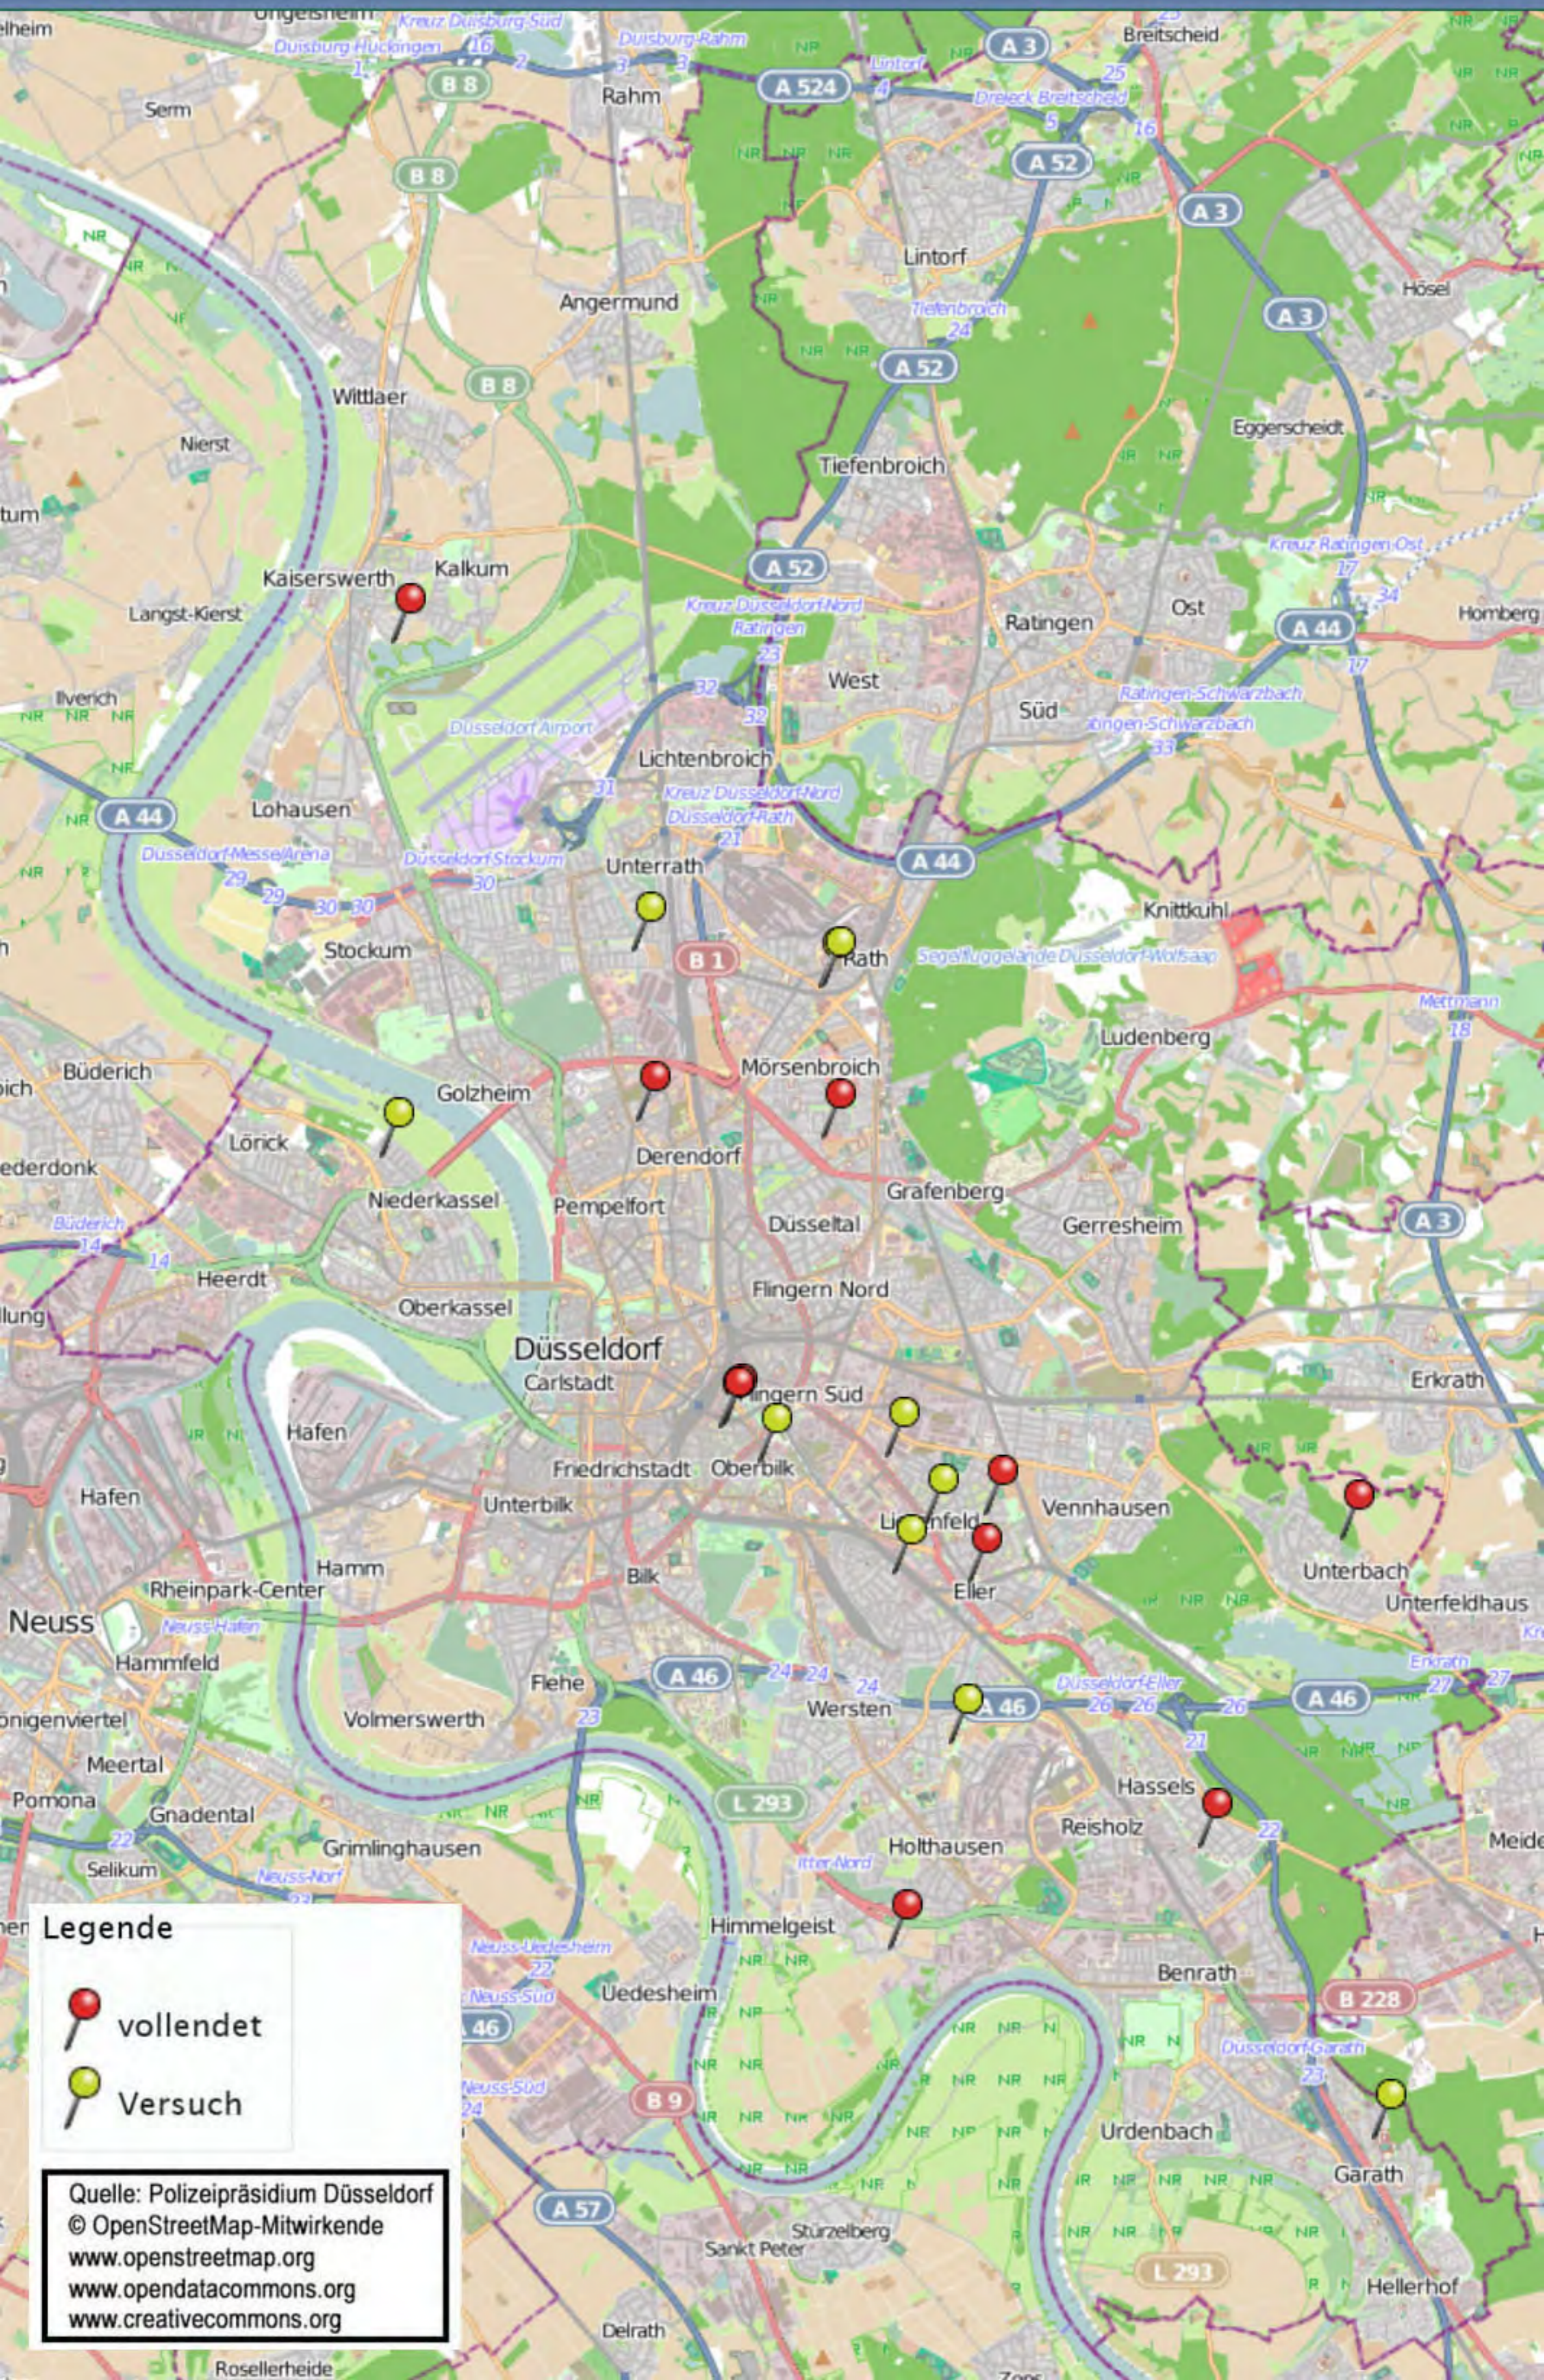

Wohnungseinbruchradar Düsseldorf vom 18.03.2019 bis zum 25.03.2019

Legende

-  vollendet
-  Versuch

Quelle: Polizeipräsidium Düsseldorf
© OpenStreetMap-Mitwirkende
www.openstreetmap.org
www.opendatacommons.org
www.creativecommons.org