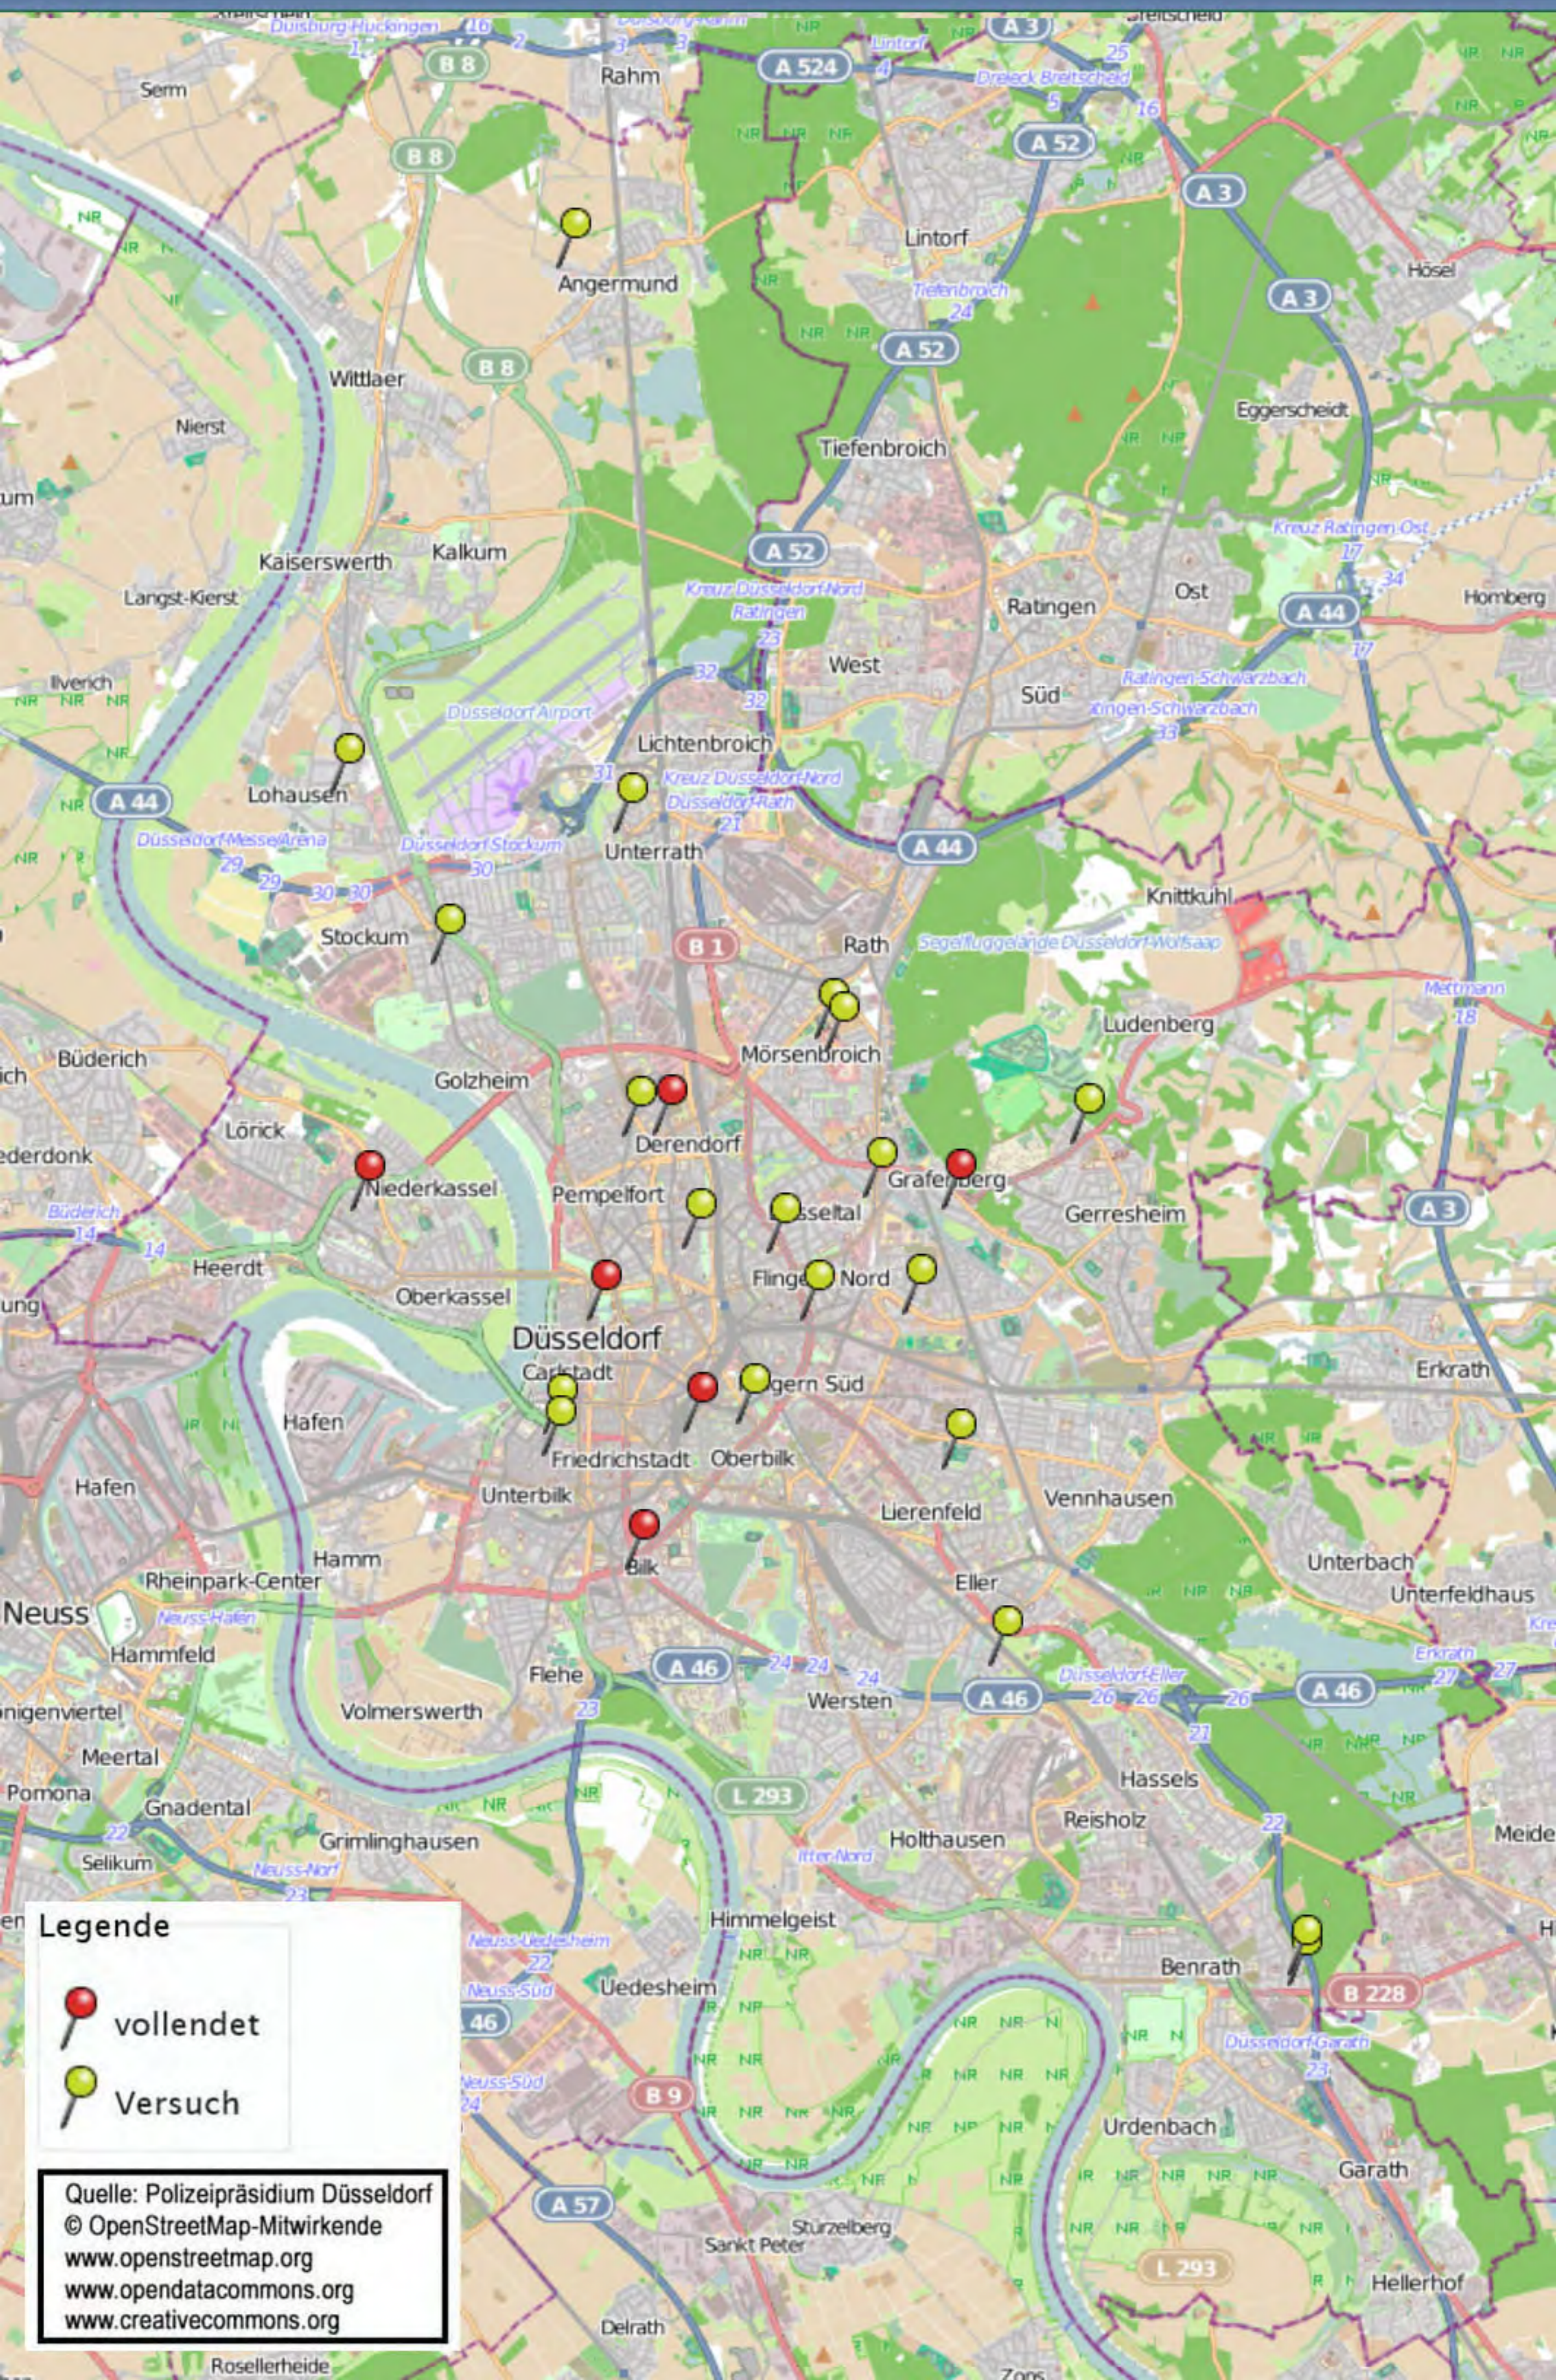

Wohnungseinbruchradar Düsseldorf vom 25.03.2019 bis zum 01.04.2019

Legende

-  vollendet
-  Versuch

Quelle: Polizeipräsidium Düsseldorf
© OpenStreetMap-Mitwirkende
www.openstreetmap.org
www.opendatacommons.org
www.creativecommons.org