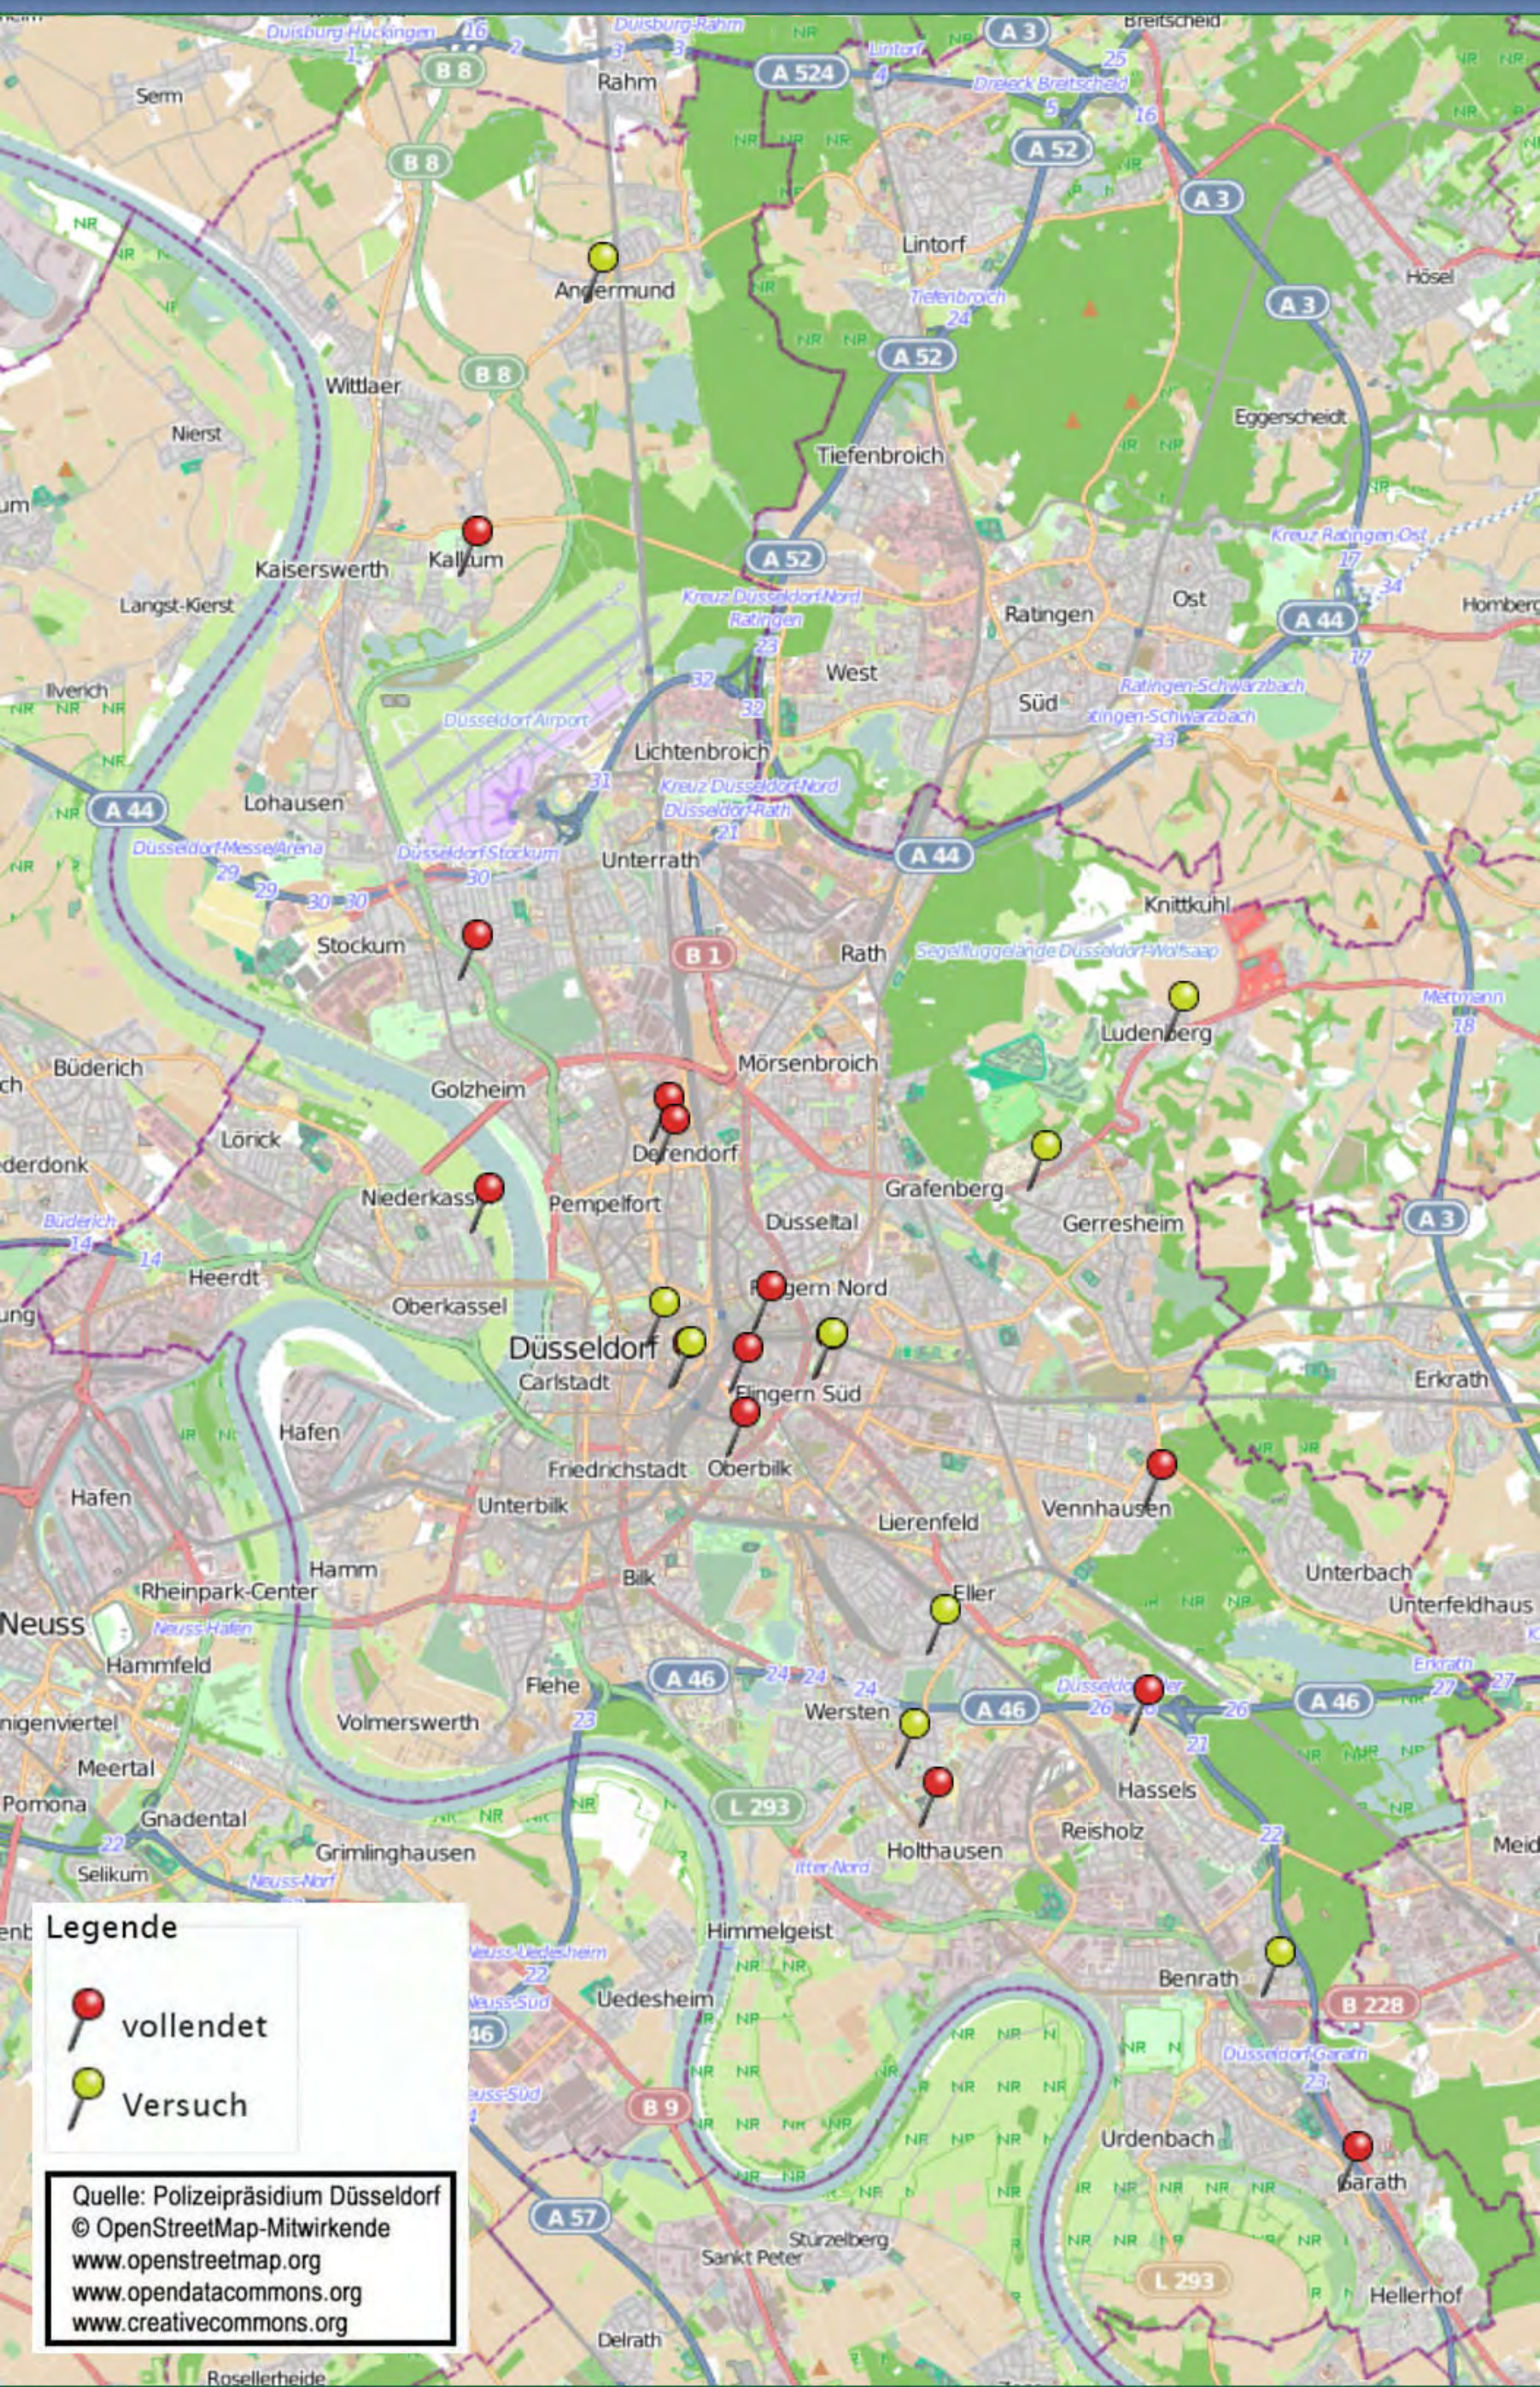

Wohnungseinbruchradar Düsseldorf vom 01.04.2019 bis zum 08.04.2019

Legende

-  vollendet
-  Versuch

Quelle: Polizeipräsidium Düsseldorf
© OpenStreetMap-Mitwirkende
www.openstreetmap.org
www.opendatacommons.org
www.creativecommons.org