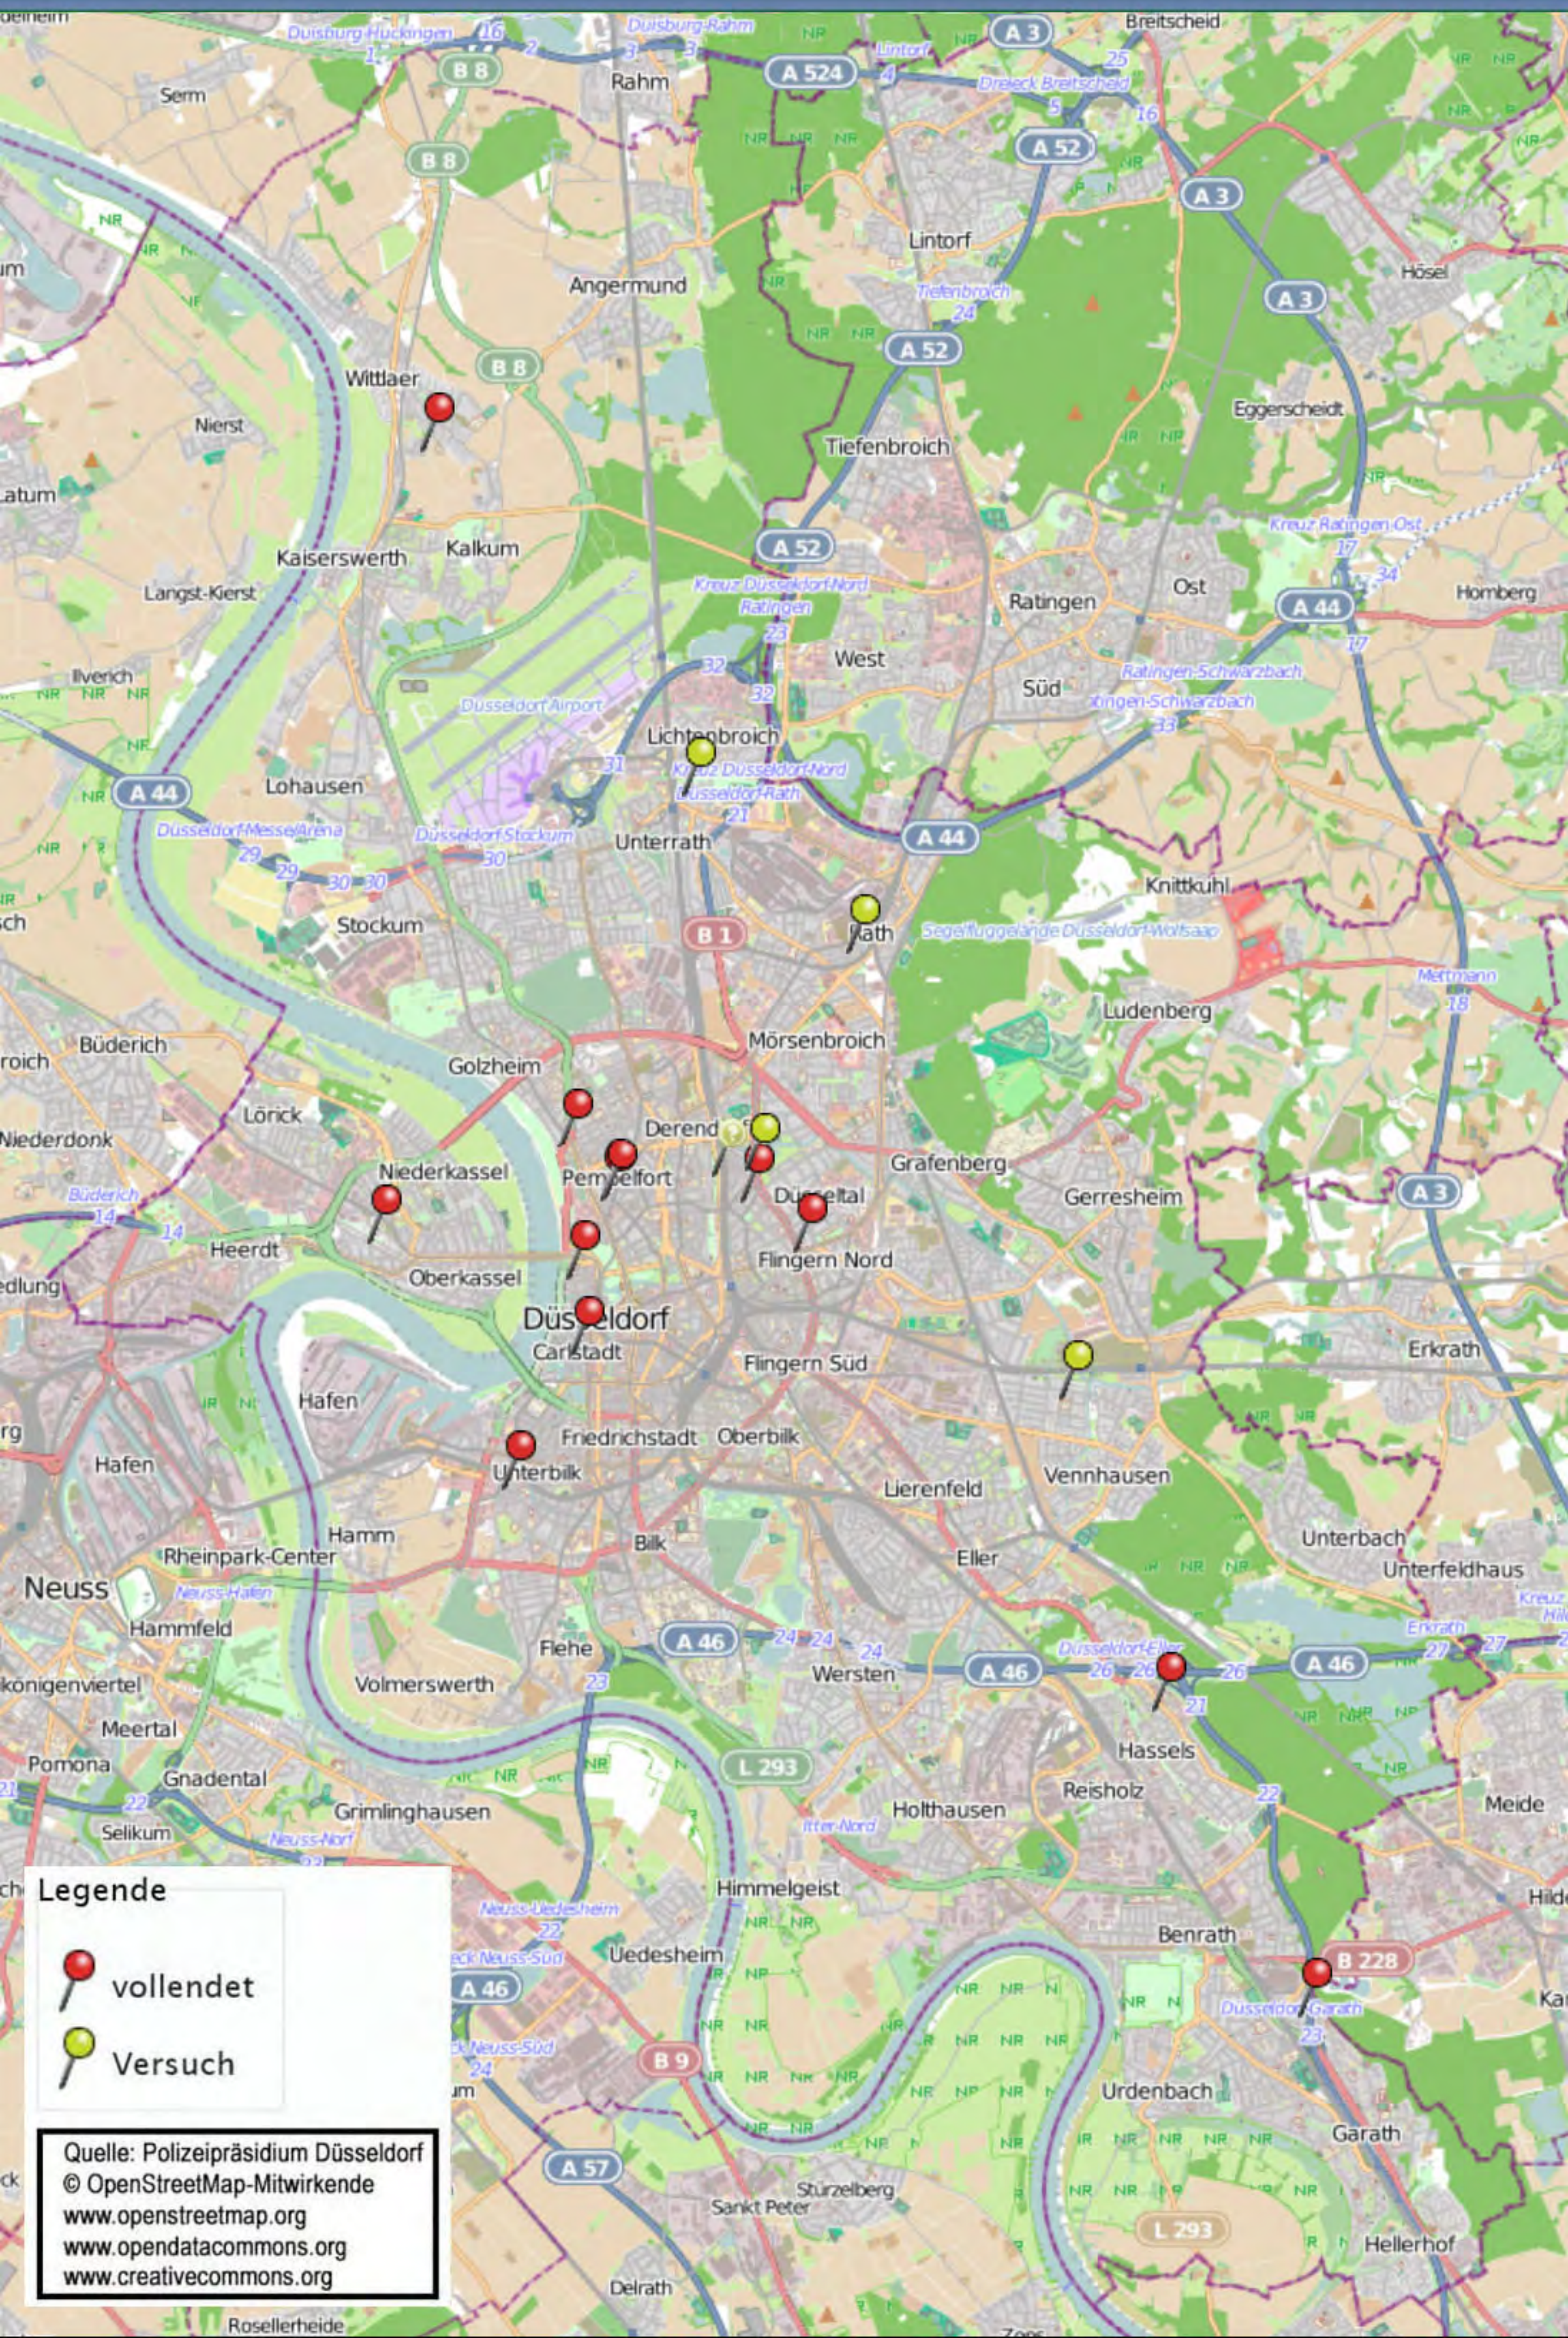

Wohnungseinbruchradar Düsseldorf vom 06.04.2020 bis zum 13.04.2020

Legende

-  vollendet
-  Versuch

Quelle: Polizeipräsidium Düsseldorf
© OpenStreetMap-Mitwirkende
www.openstreetmap.org
www.opendatacommons.org
www.creativecommons.org