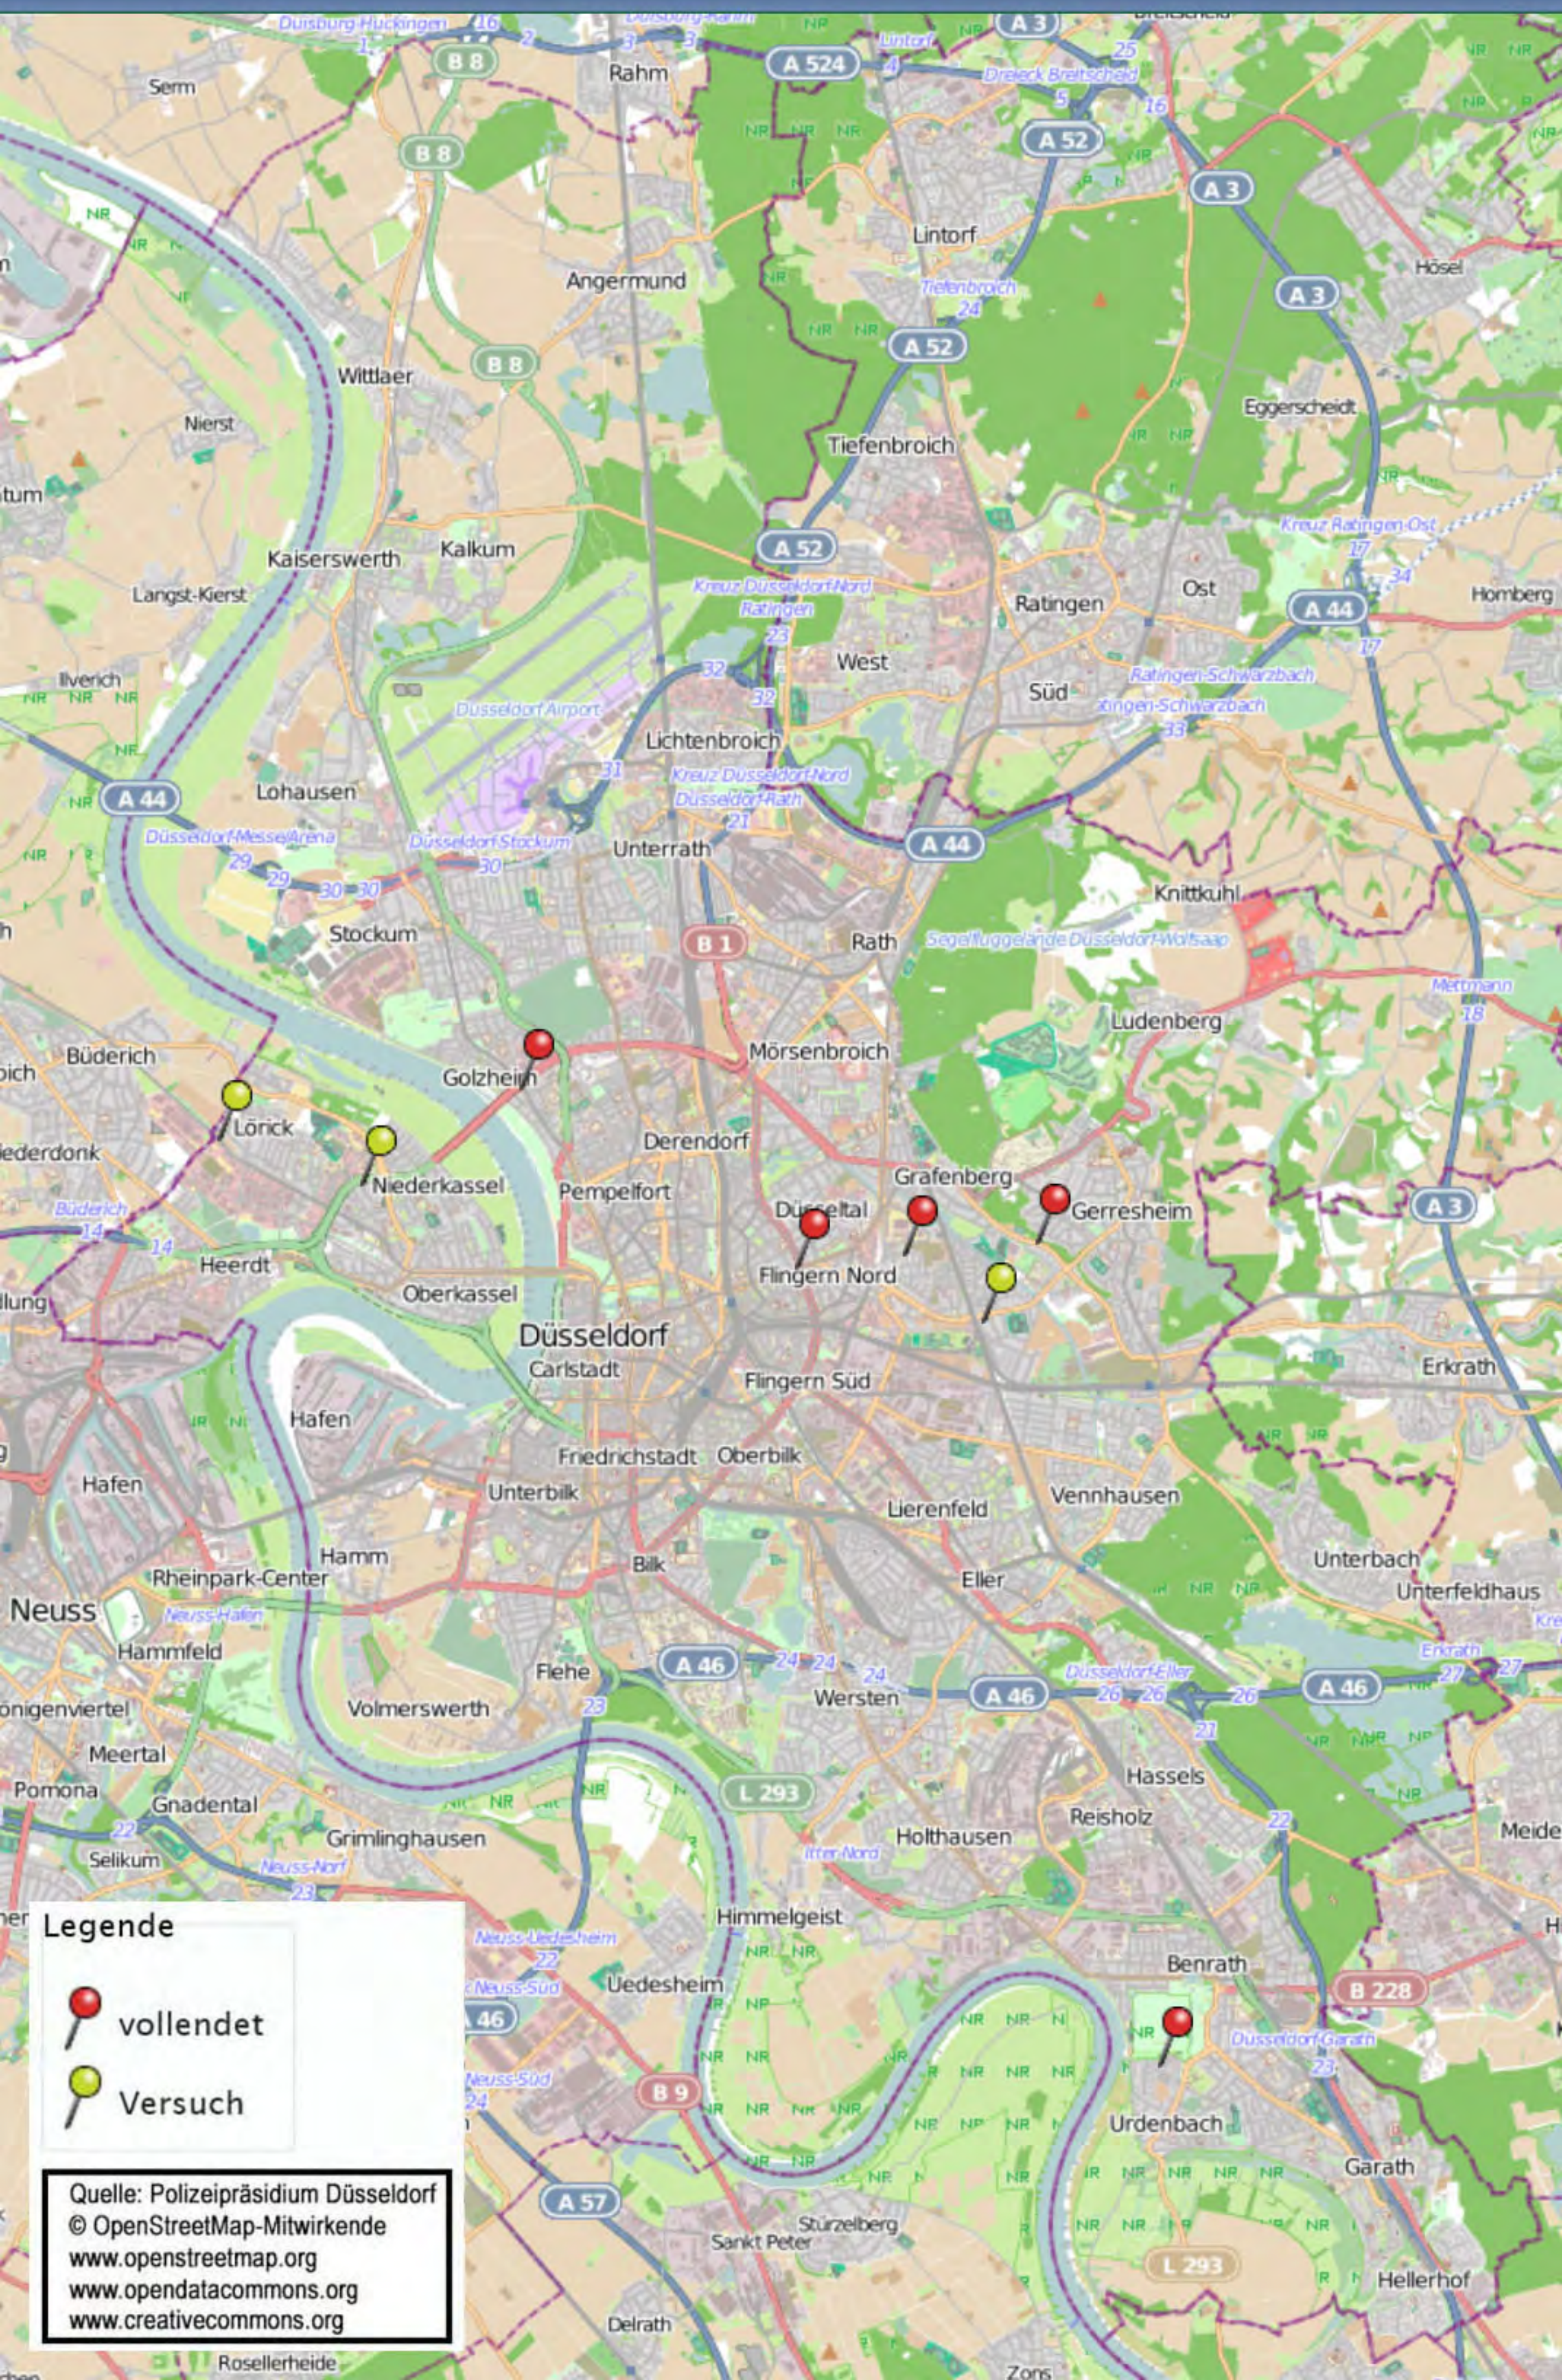

Wohnungseinbruchradar Düsseldorf vom 30.06.2020 bis zum 06.07.2020

Legende

-  vollendet
-  Versuch

Quelle: Polizeipräsidium Düsseldorf
© OpenStreetMap-Mitwirkende
www.openstreetmap.org
www.opendatacommons.org
www.creativecommons.org