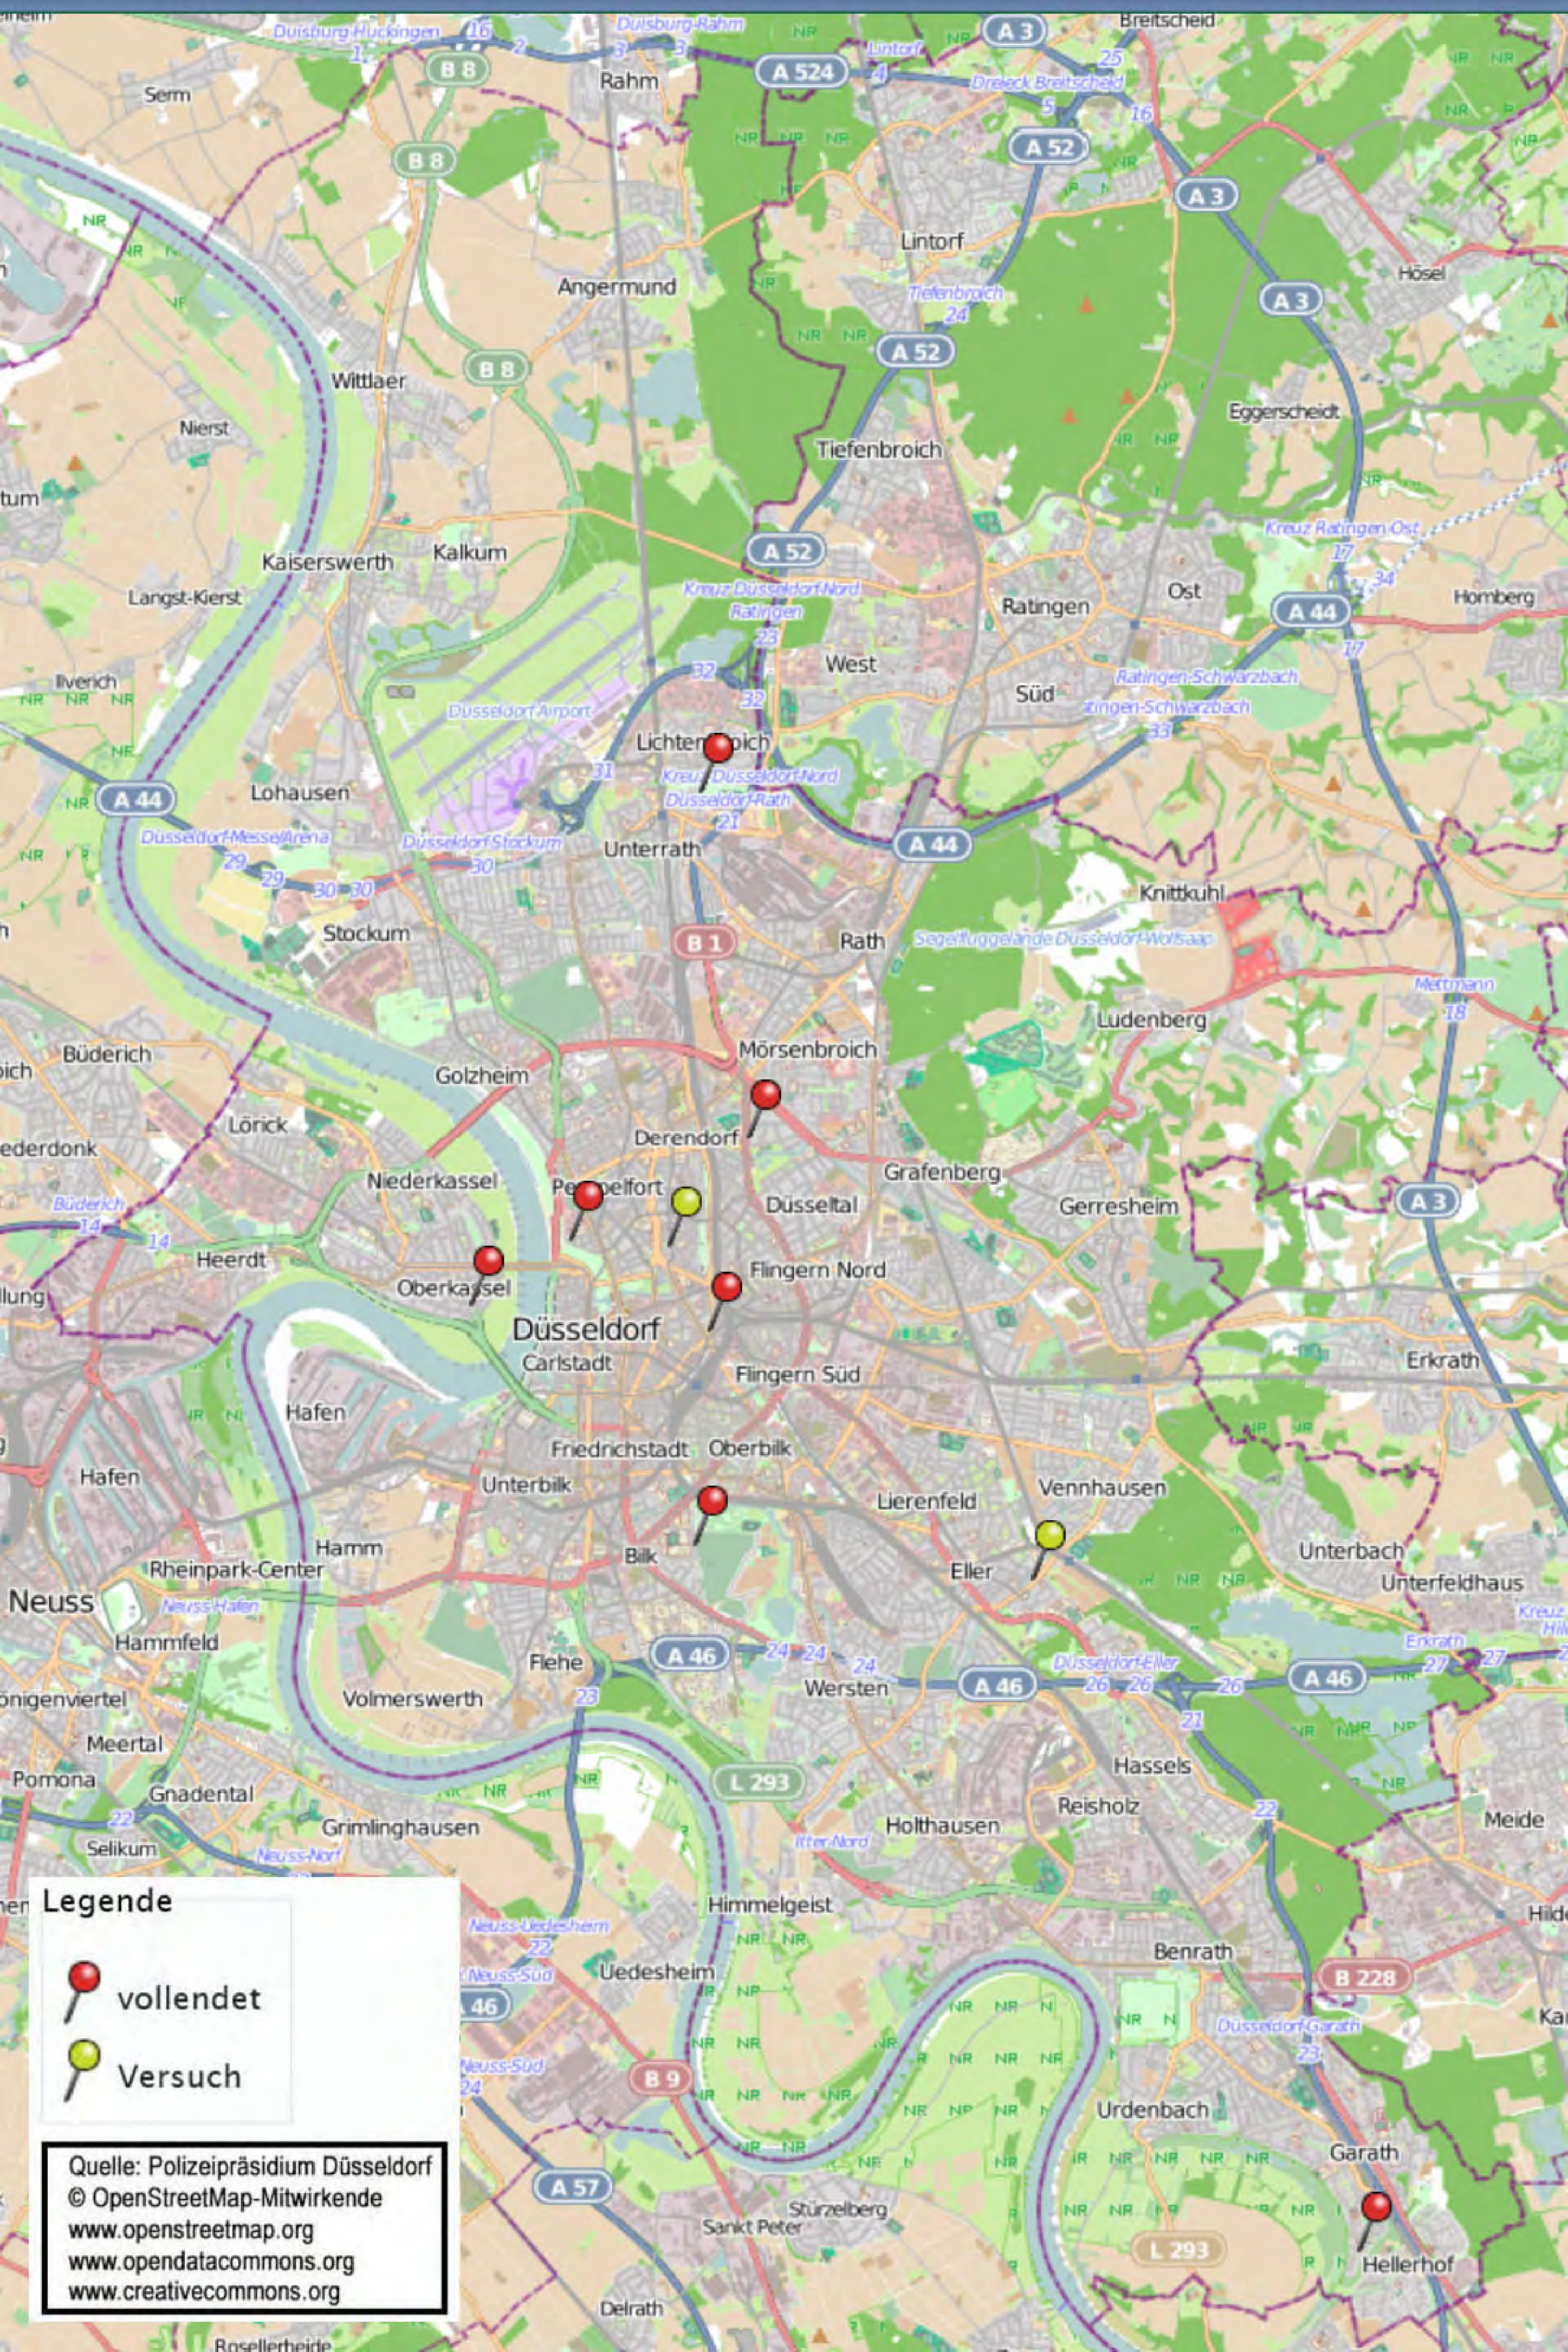

Wohnungseinbuchradar Düsseldorf vom 23.03.2020 bis zum 30.03.2020

Legende

-  vollendet
-  Versuch

Quelle: Polizeipräsidium Düsseldorf
© OpenStreetMap-Mitwirkende
www.openstreetmap.org
www.opendatacommons.org
www.creativecommons.org