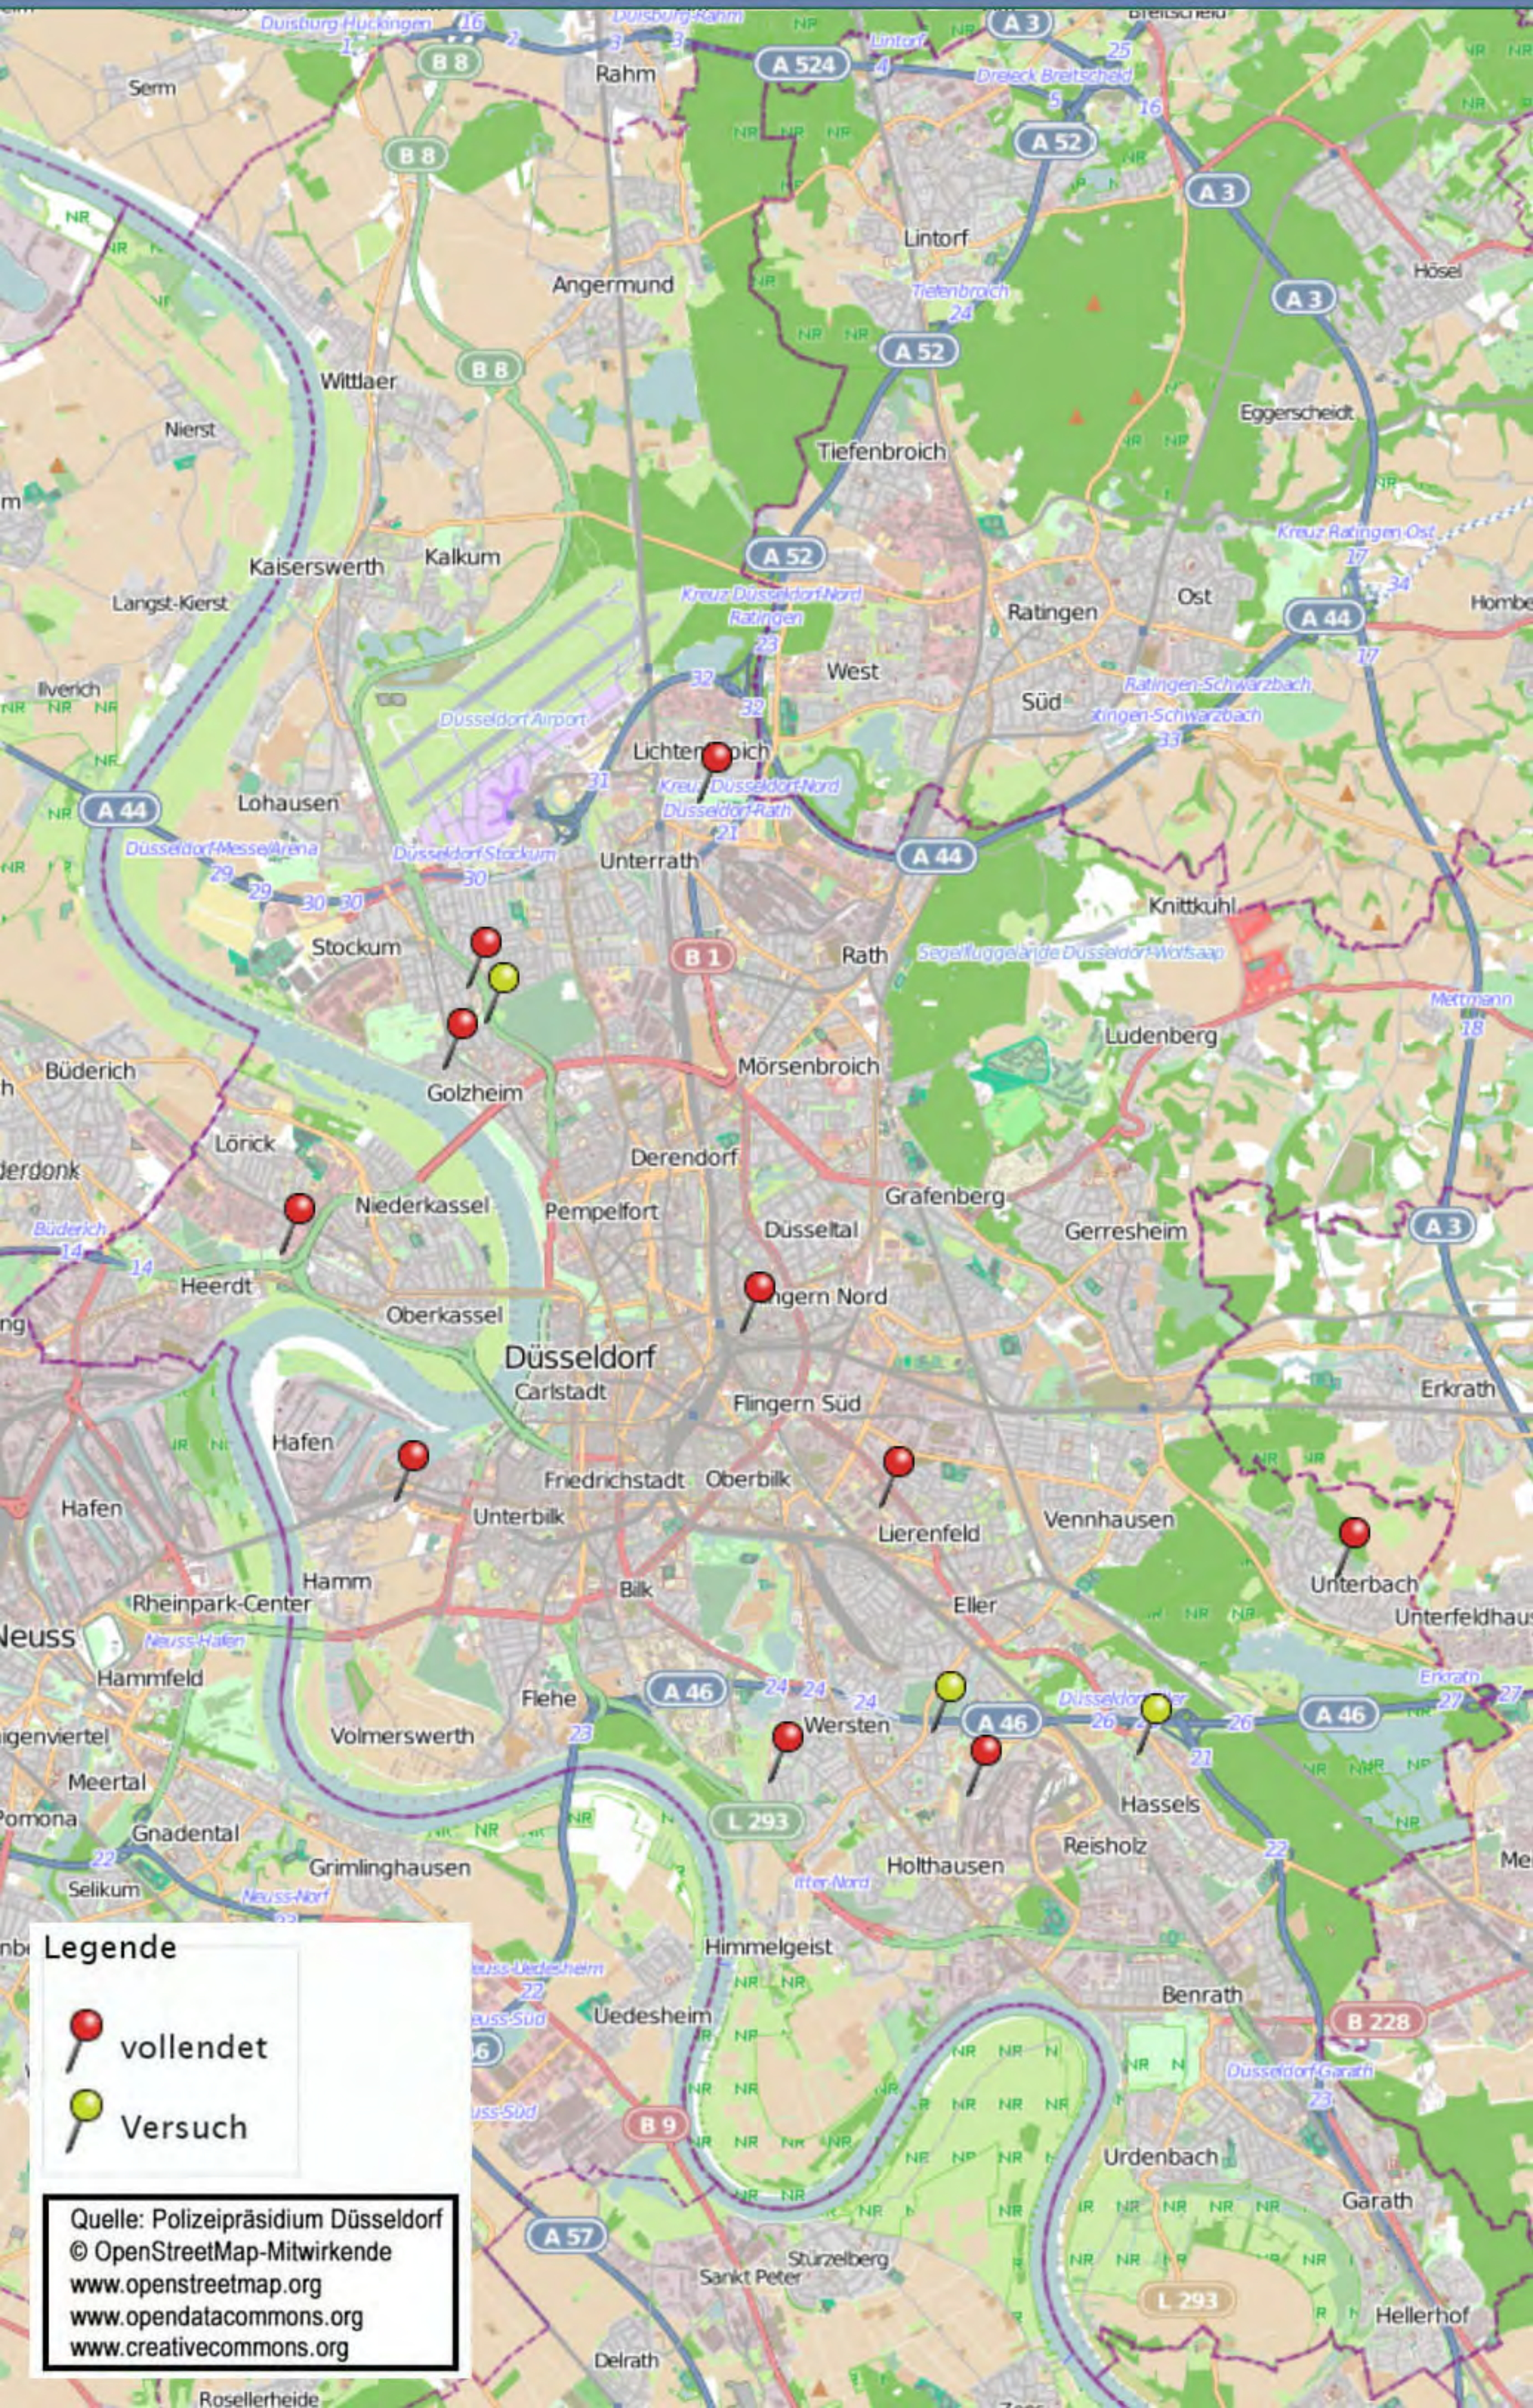

Wohnungseinbruchradar Düsseldorf vom 17.03.2020 bis zum 23.03.2020

Legende

-  vollendet
-  Versuch

Quelle: Polizeipräsidium Düsseldorf
© OpenStreetMap-Mitwirkende
www.openstreetmap.org
www.opendatacommons.org
www.creativecommons.org