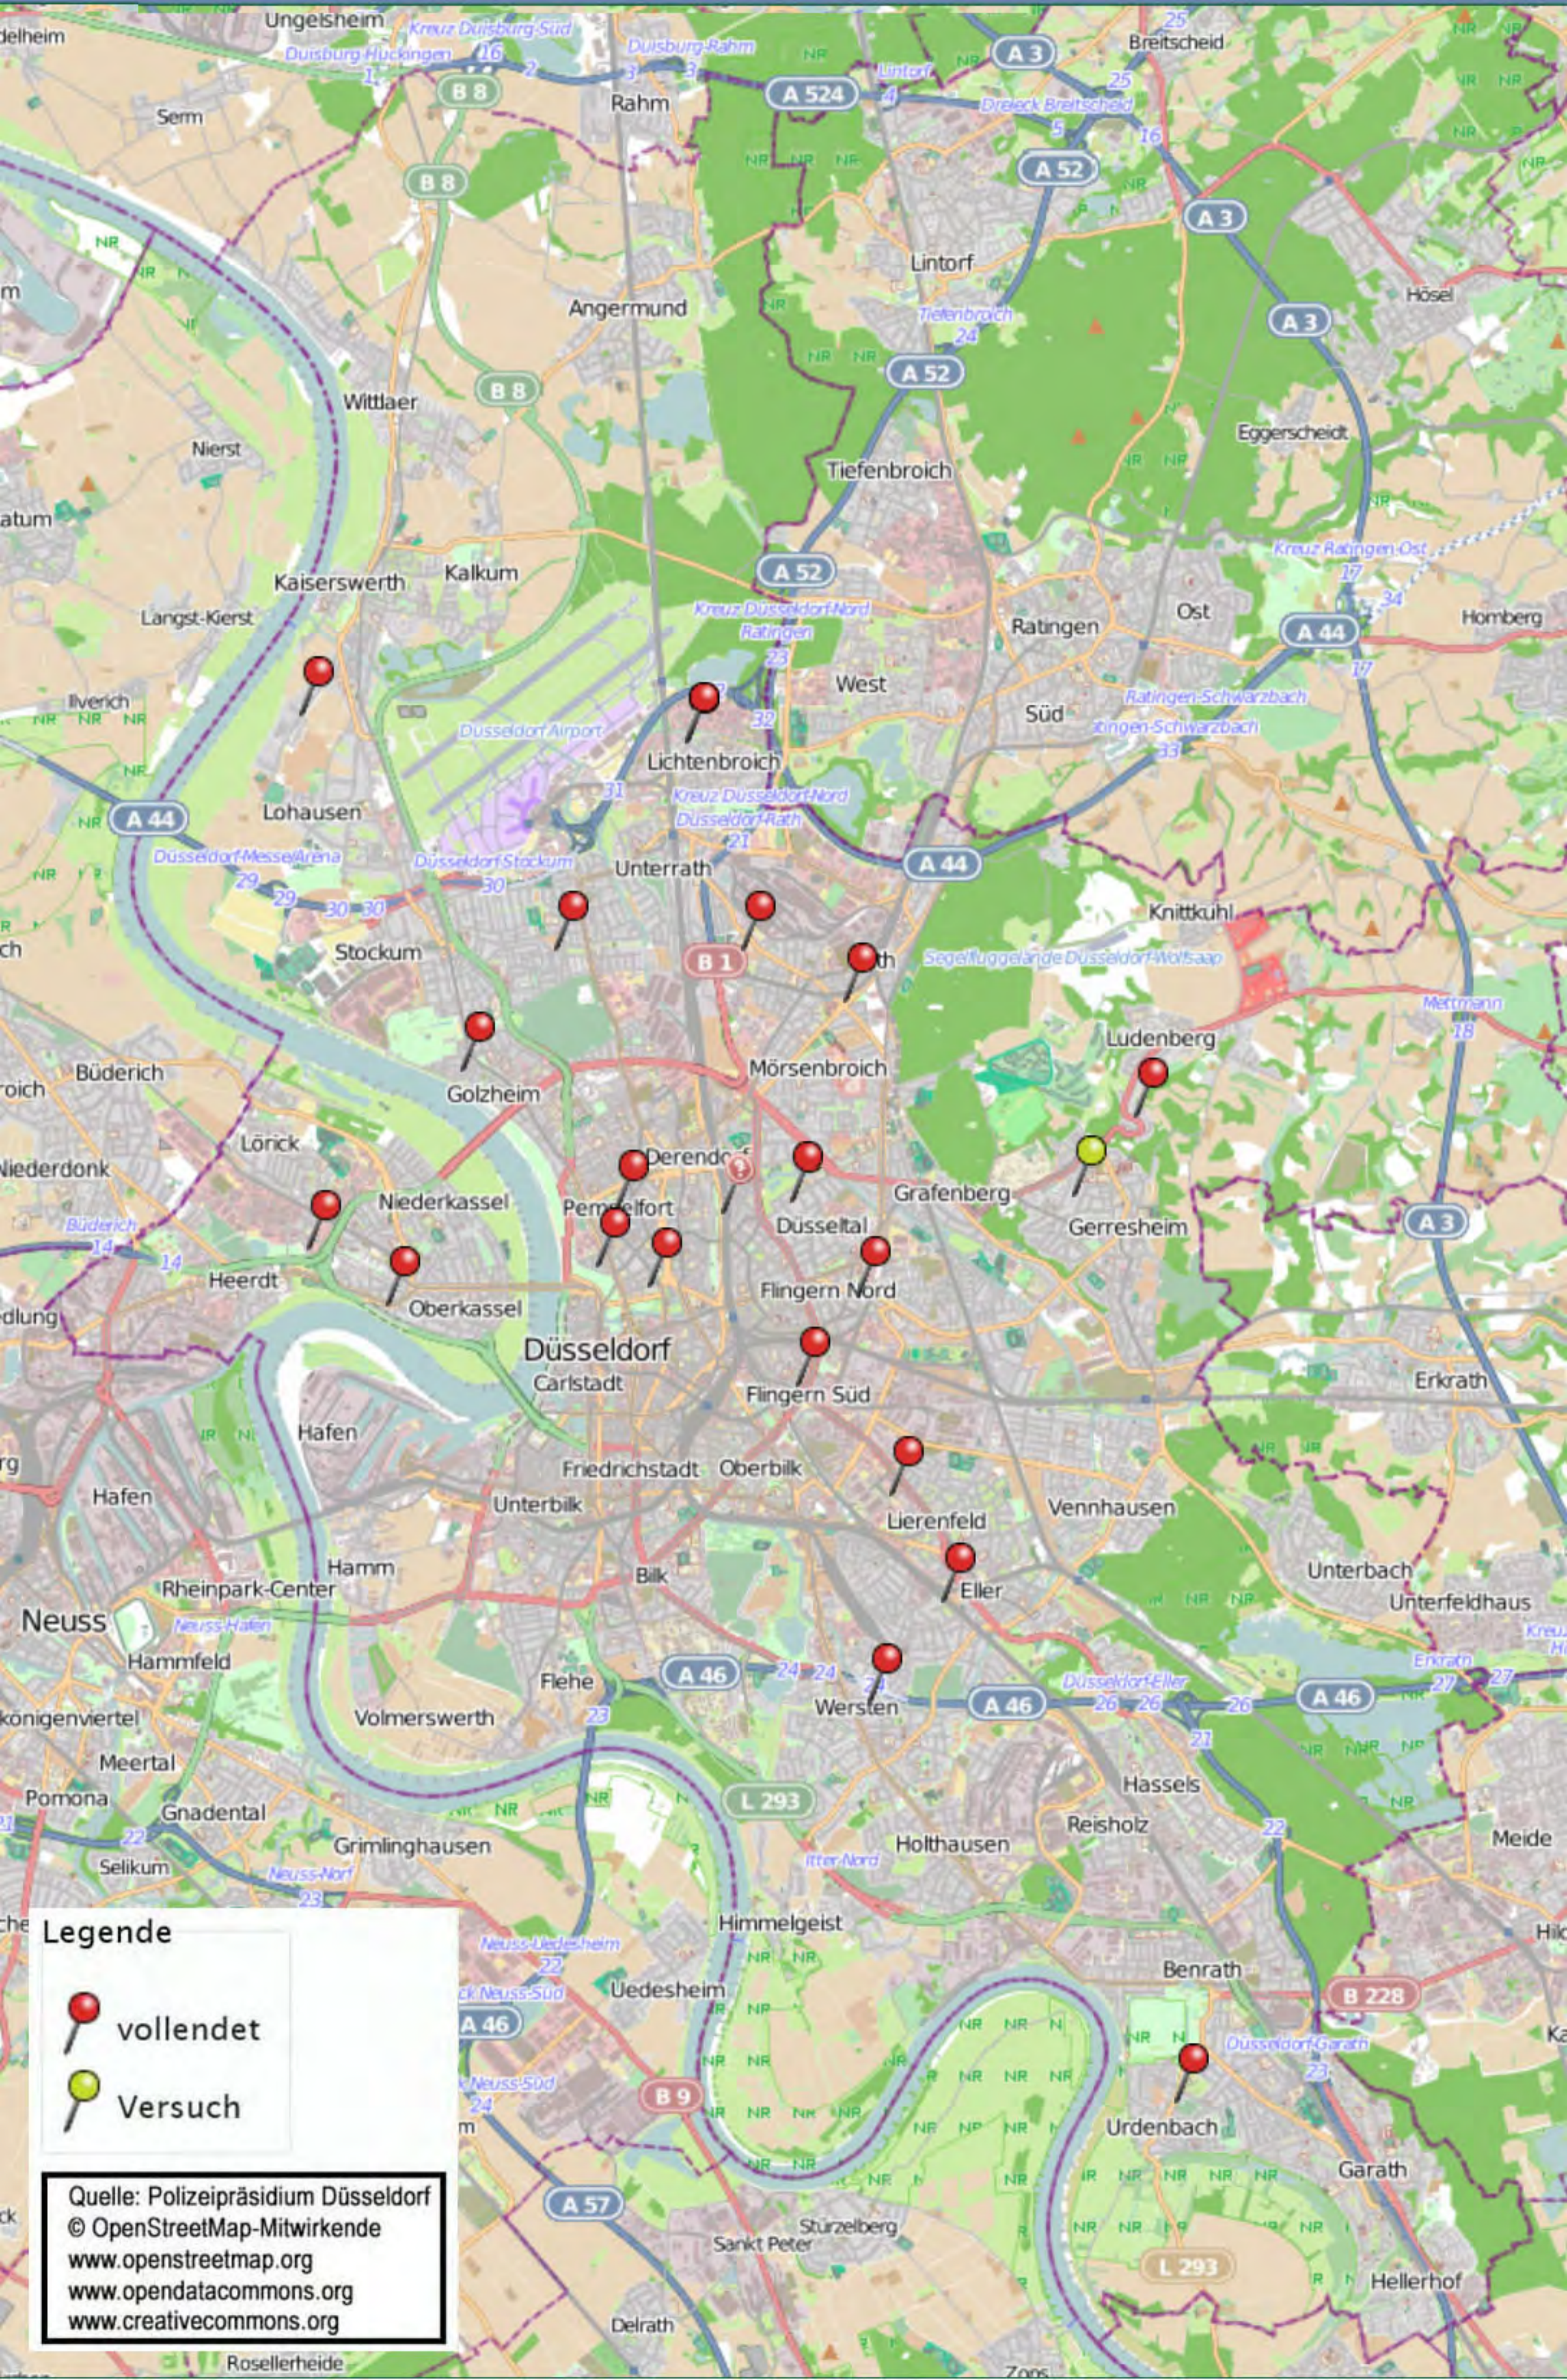

Wohnungseinbruchradar Düsseldorf vom 09.03.2020 bis zum 16.03.2020

Legende

-  vollendet
-  Versuch

Quelle: Polizeipräsidium Düsseldorf
© OpenStreetMap-Mitwirkende
www.openstreetmap.org
www.opendatacommons.org
www.creativecommons.org