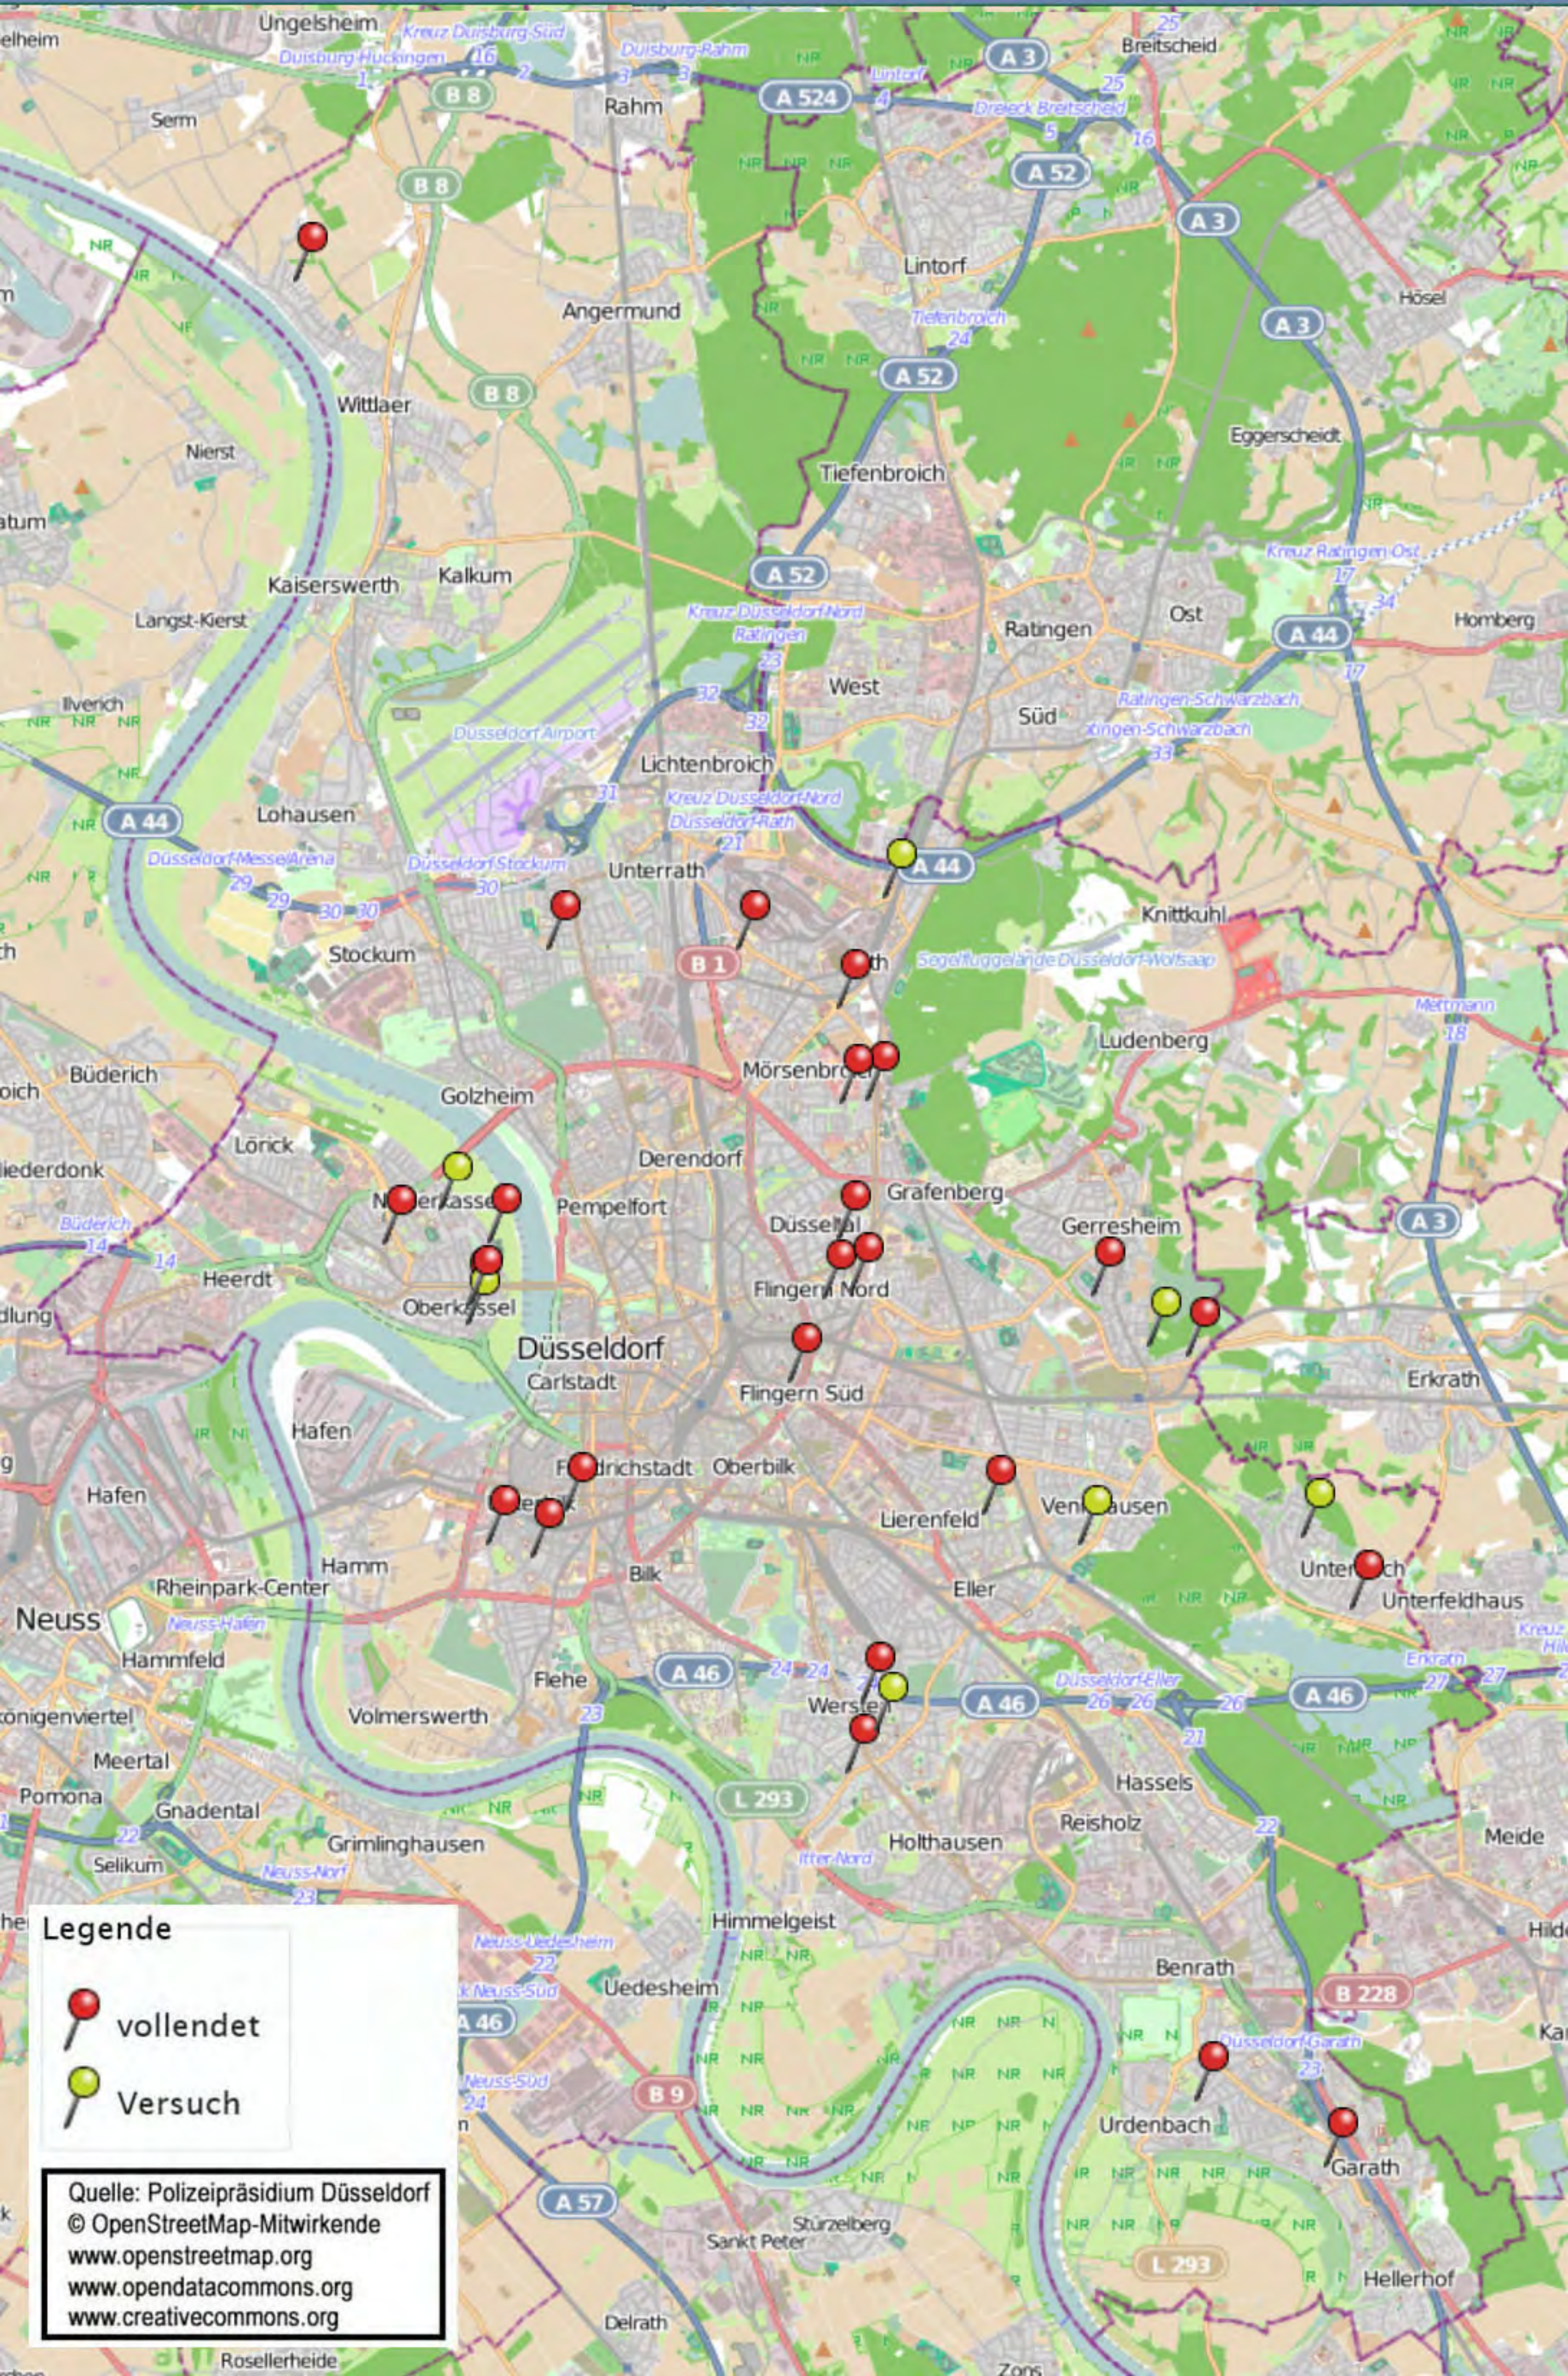

Wohnungseinbruchradar Düsseldorf vom 02.03.2019 bis zum 09.03.2019

Legende

-  vollendet
-  Versuch

Quelle: Polizeipräsidium Düsseldorf
© OpenStreetMap-Mitwirkende
www.openstreetmap.org
www.opendatacommons.org
www.creativecommons.org