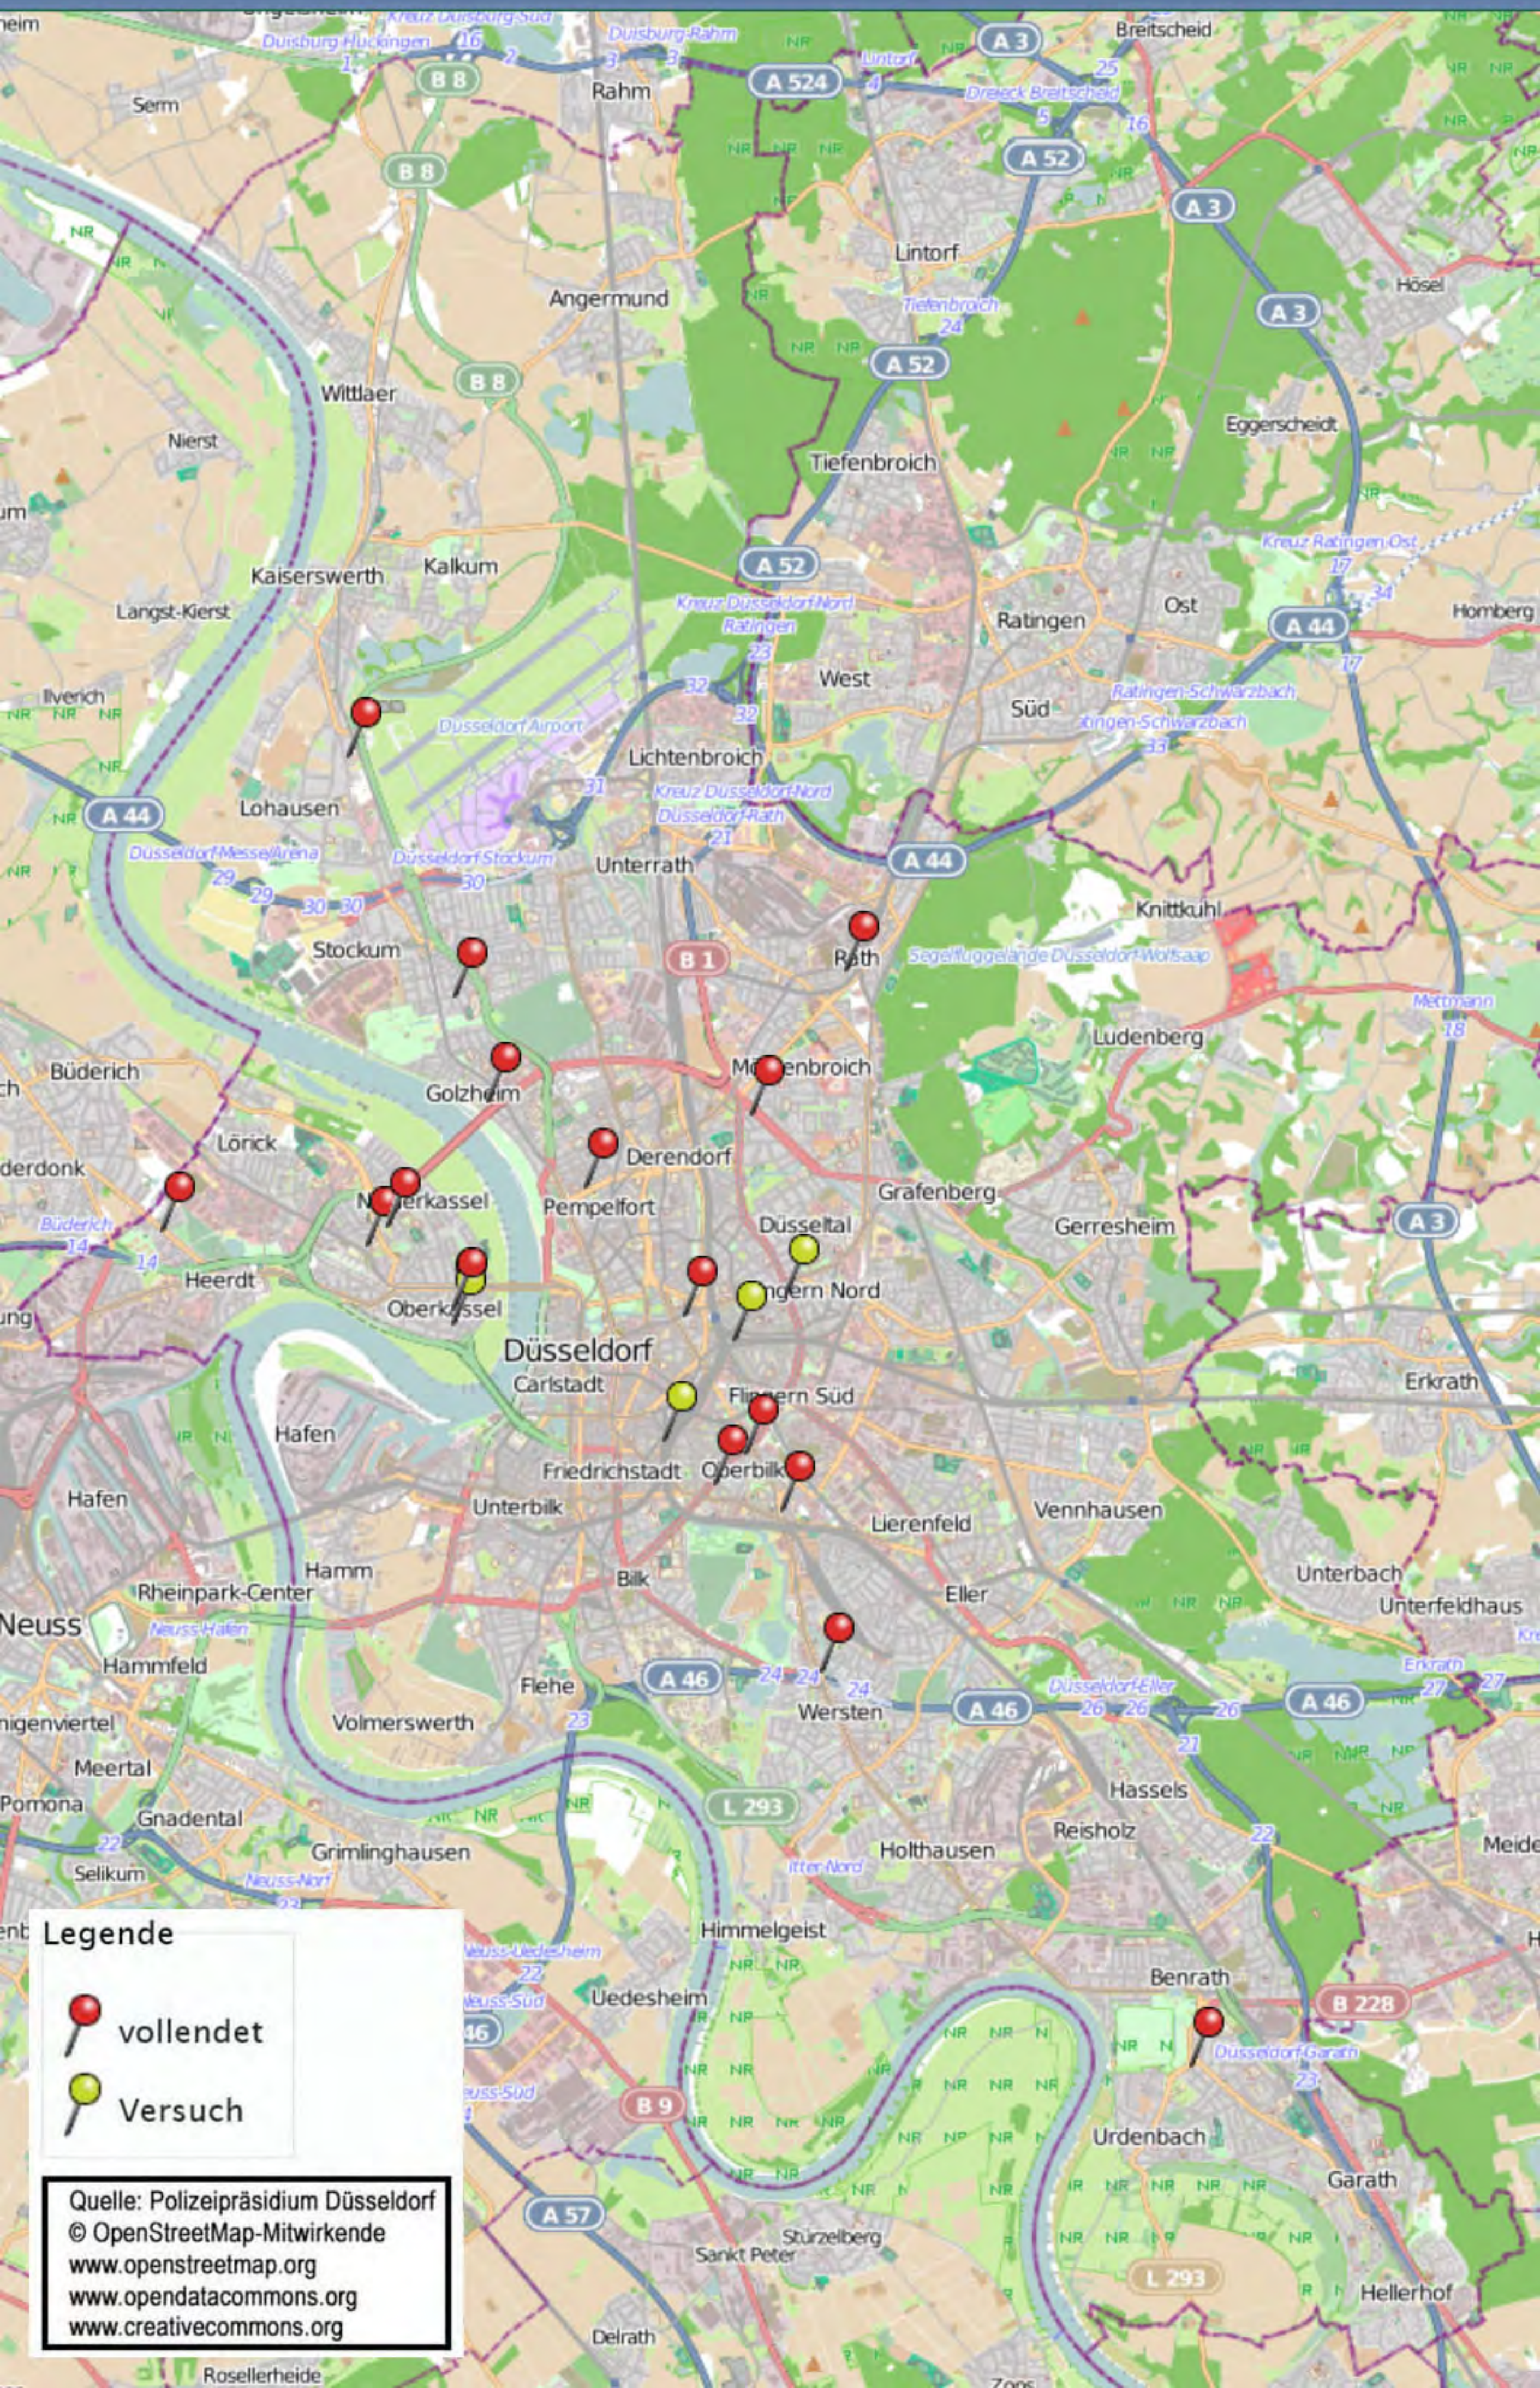

Wohnungseinbruchradar Düsseldorf vom 24.02.2020 bis zum 02.03.2020

Legende

-  vollendet
-  Versuch

Quelle: Polizeipräsidium Düsseldorf
© OpenStreetMap-Mitwirkende
www.openstreetmap.org
www.opendatacommons.org
www.creativecommons.org