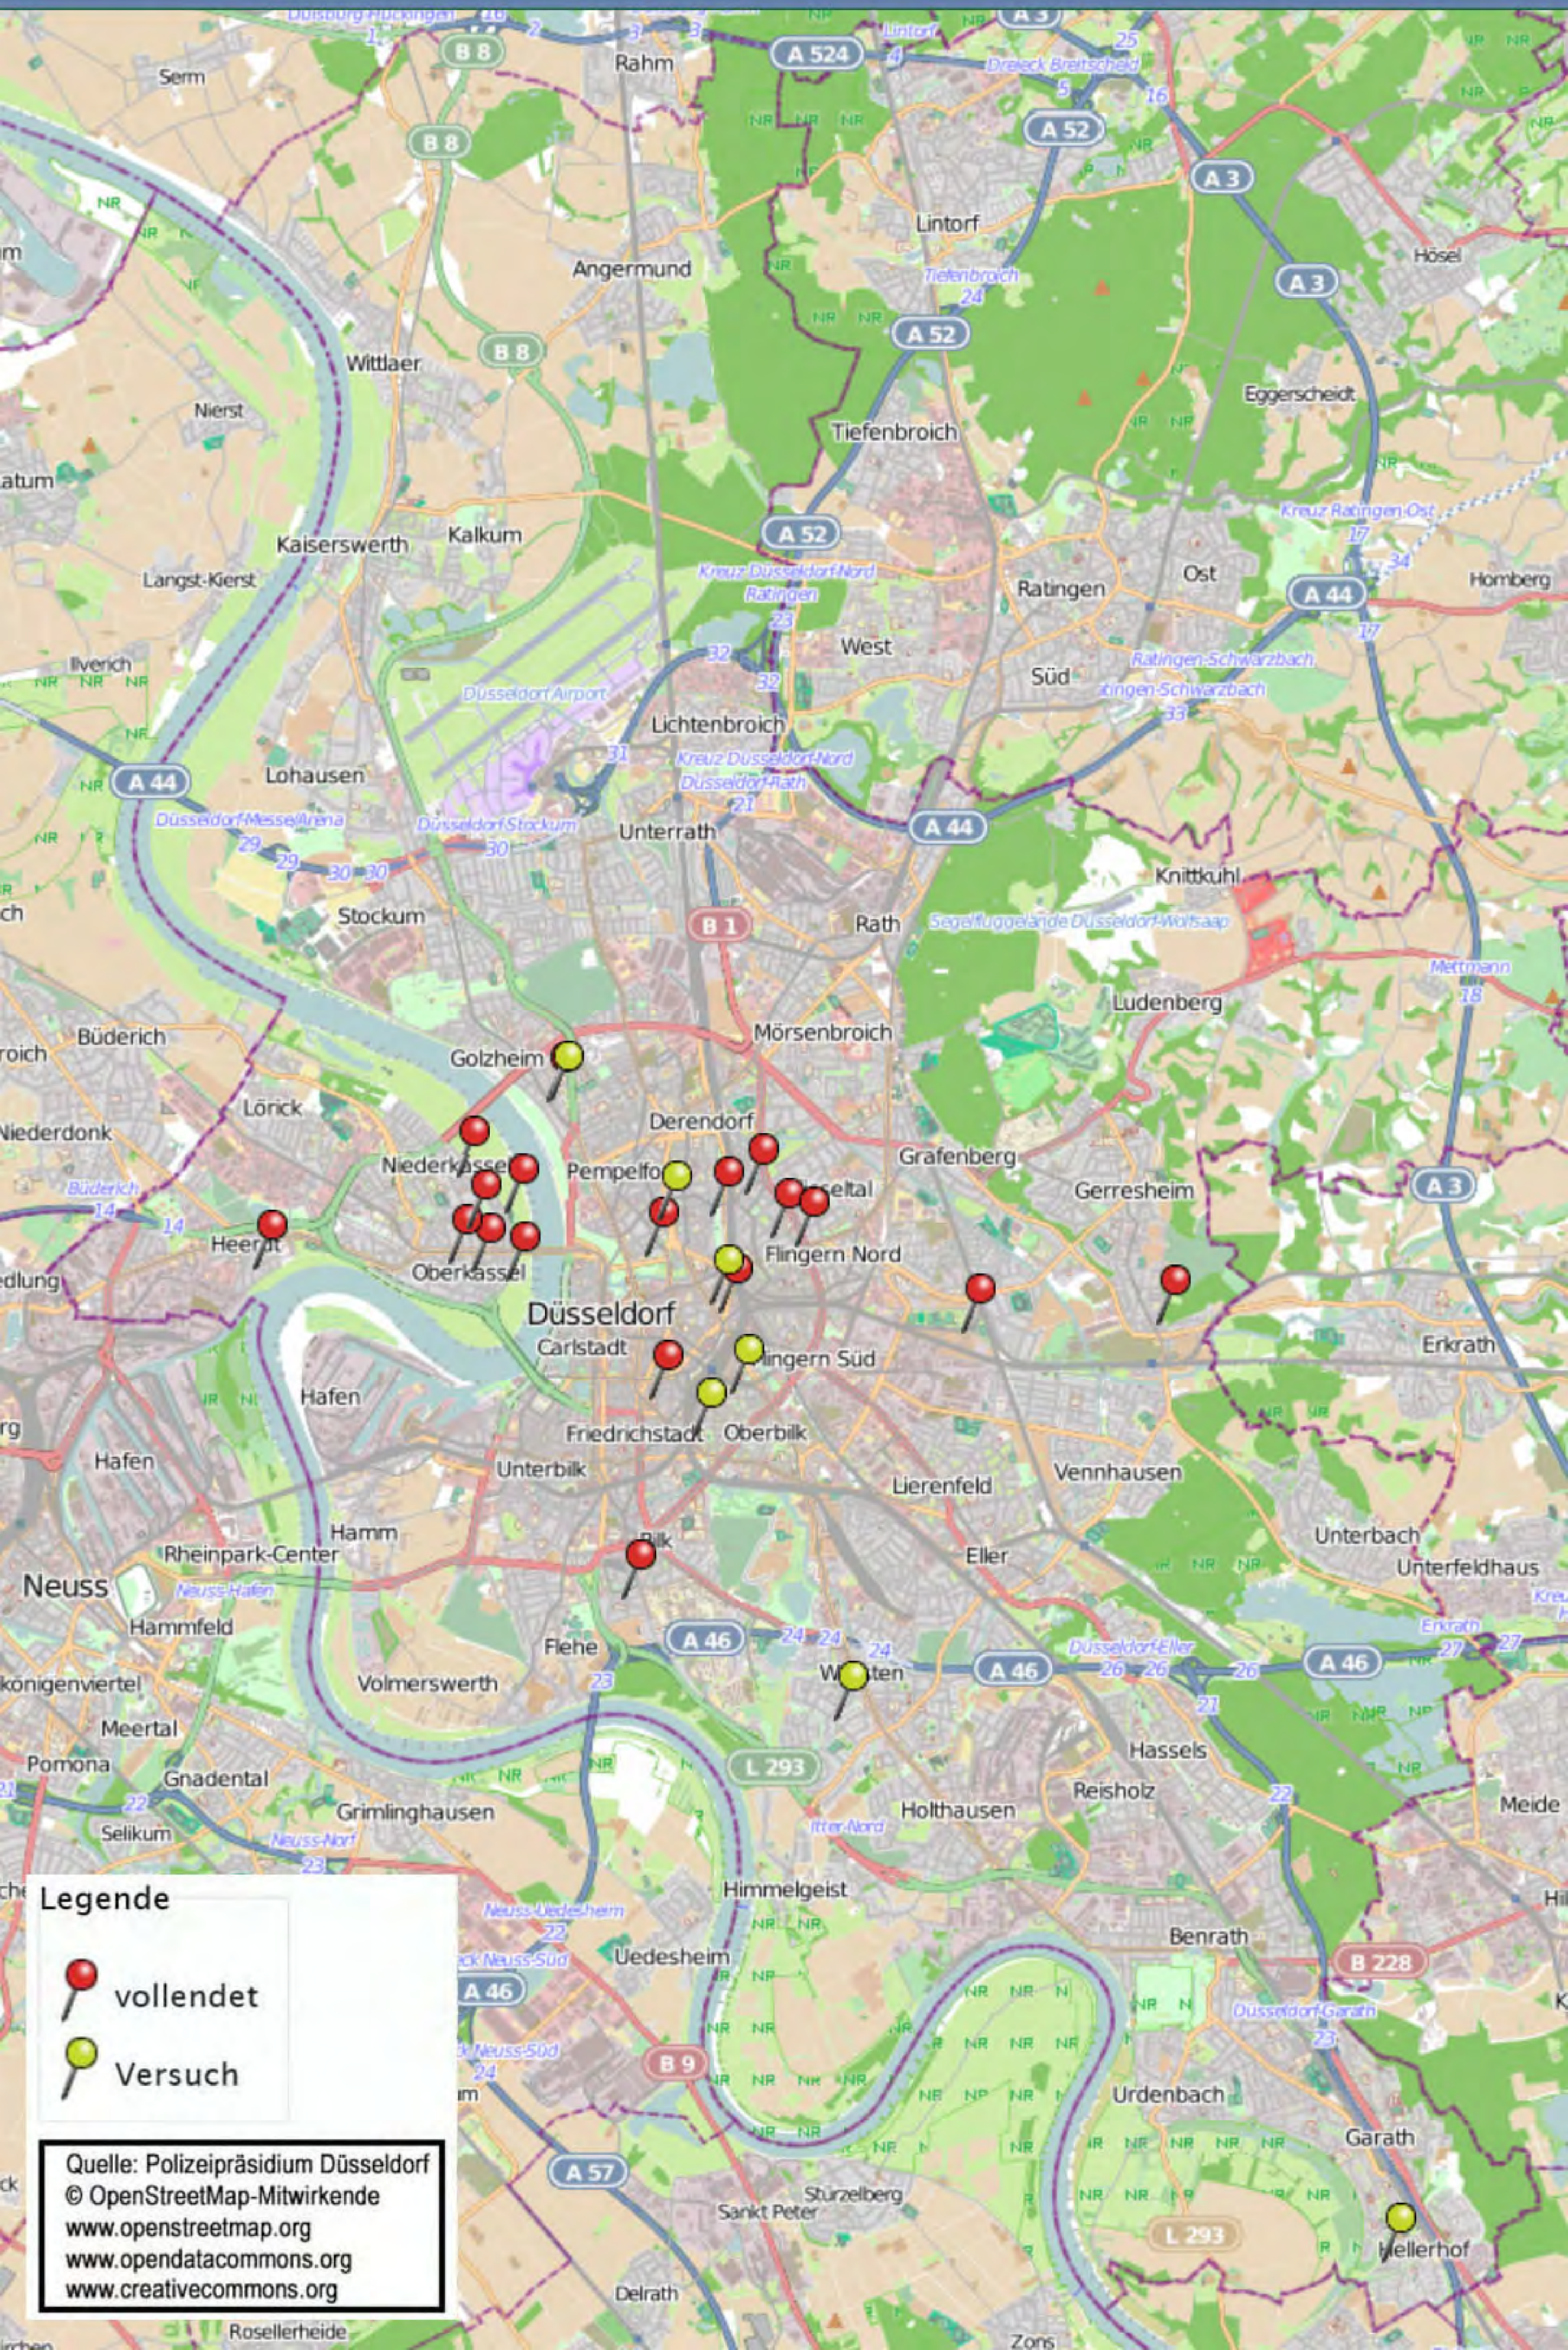

Wohnungseinbruchradar Düsseldorf vom 17.02.2020 bis zum 24.02.2020

Legende

-  vollendet
-  Versuch

Quelle: Polizeipräsidium Düsseldorf
© OpenStreetMap-Mitwirkende
www.openstreetmap.org
www.opendatacommons.org
www.creativecommons.org